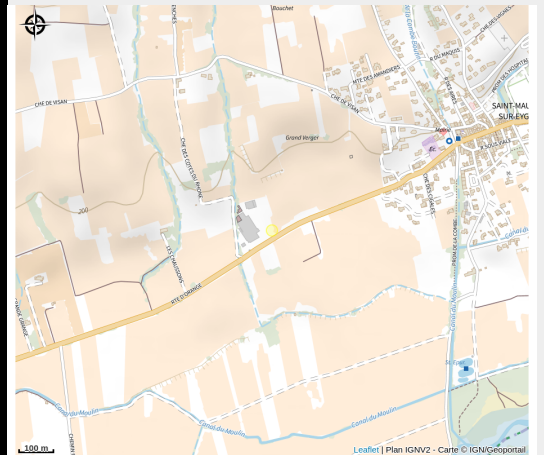

# Aire de pique-nique

Drôme

*Aire située sur le parking de la Cave Coopérative de Saint-Maurice-sur-Eygues et gérée par la Cave Coopérative.*

# Situation géographique