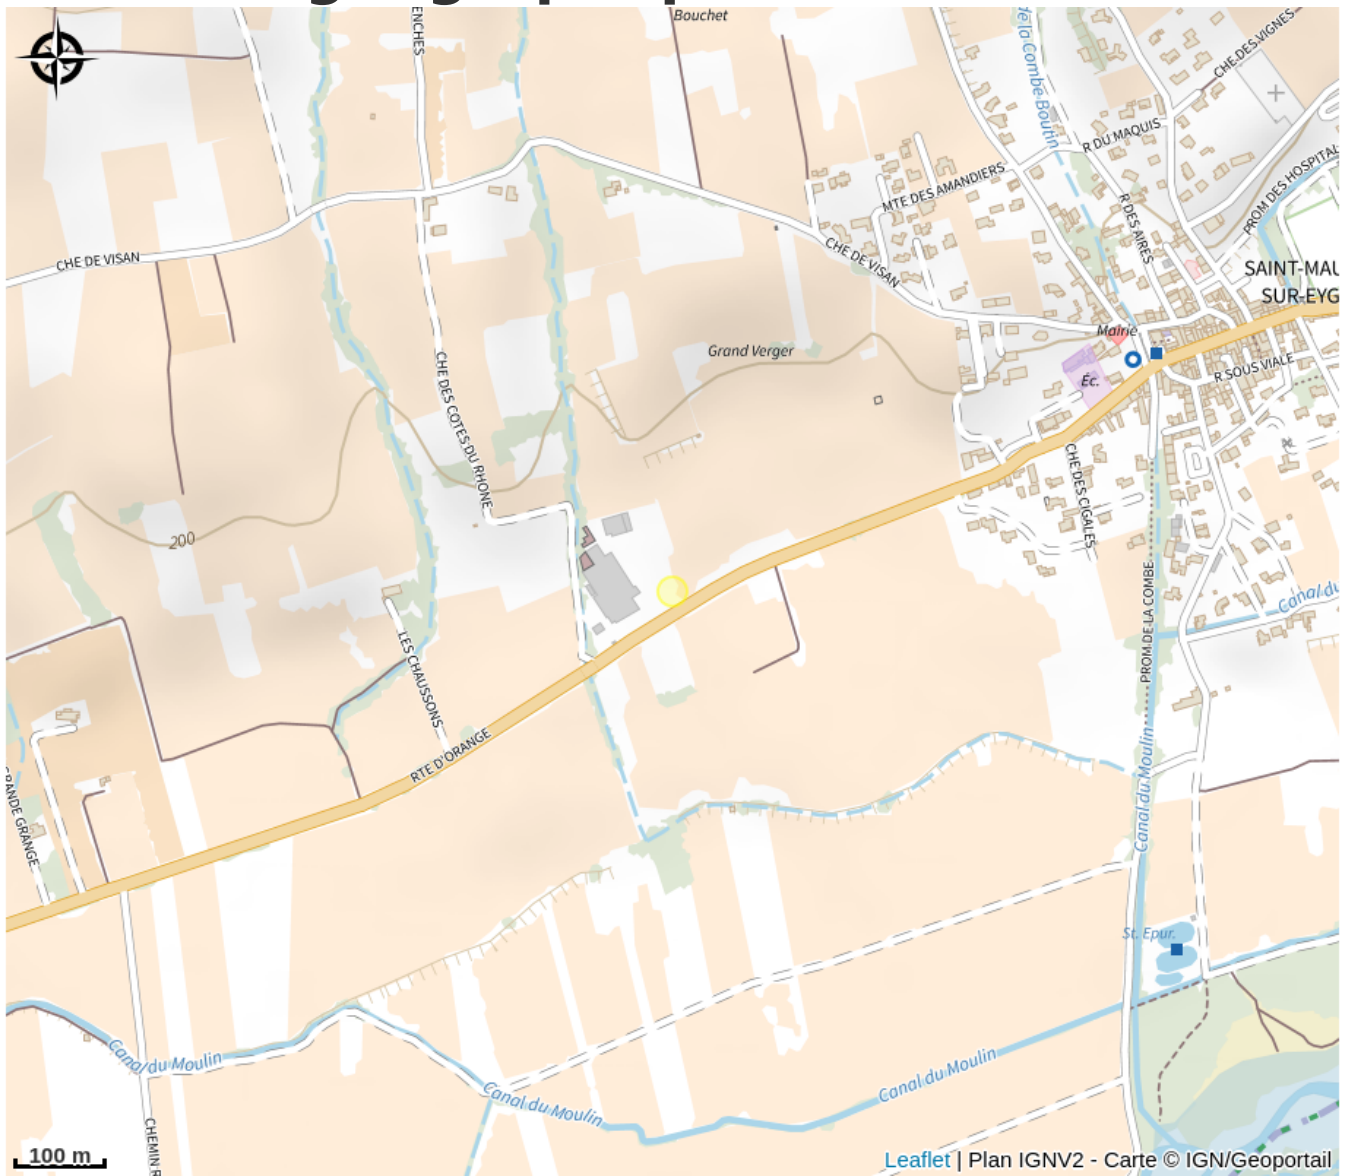

# Aire de pique-nique

Drôme

*Aire située sur le parking de la Cave Coopérative de Saint-Maurice-sur-Eygues et gérée par la Cave Coopérative.*

# Situation géographique