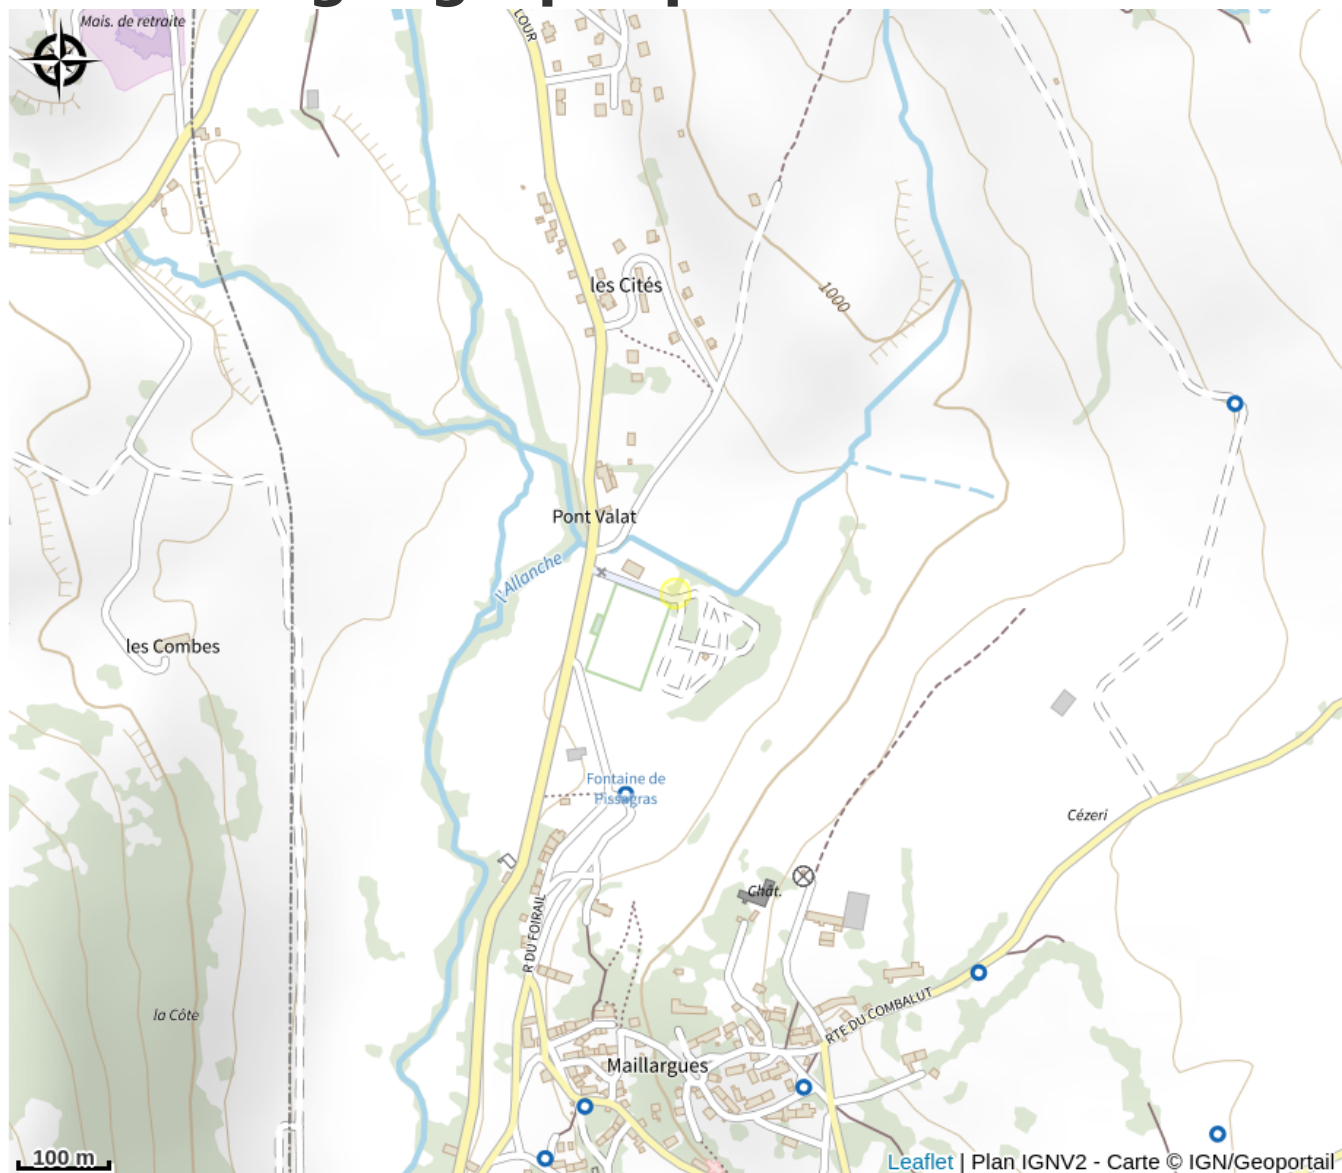

Situation géographique