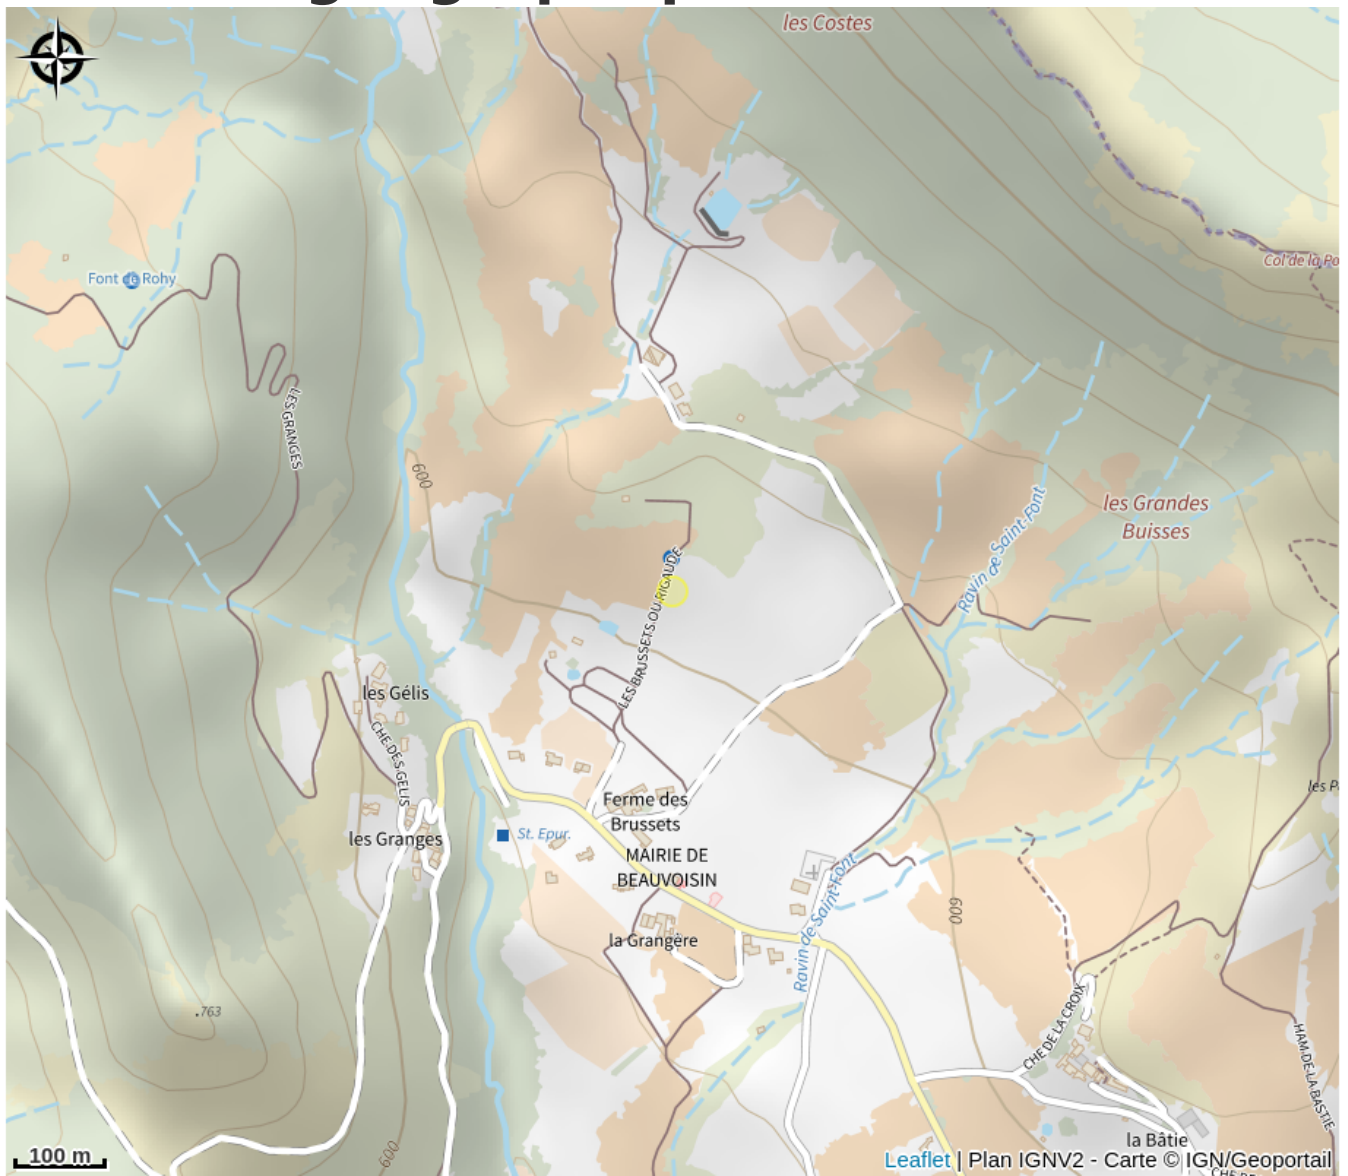

Claude Dumas

Drôme

Infos pratiques

Categorie : Producteurs

Situation géographique

Toutes les infos pratiques

Informations pratiques

Fiche mise à jour par Office de Tourisme des Baronniees en Drôme Provençale le 17/05/2019