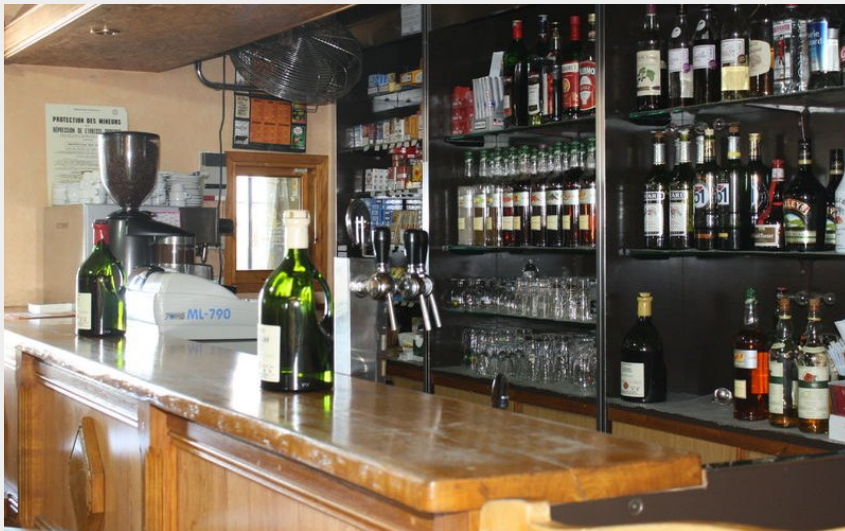

La Cabane

PNR des Volcans d'Auvergne

Crédit photo : Bar La Cabane (@La Cabane)

L'auberge est située en plein cœur du Cézallier, une région propice à la randonnée. Profitez d'une halte à la Cabane pour déguster un menu du terroir. Vente de Saint-Nectaire et de charcuterie.