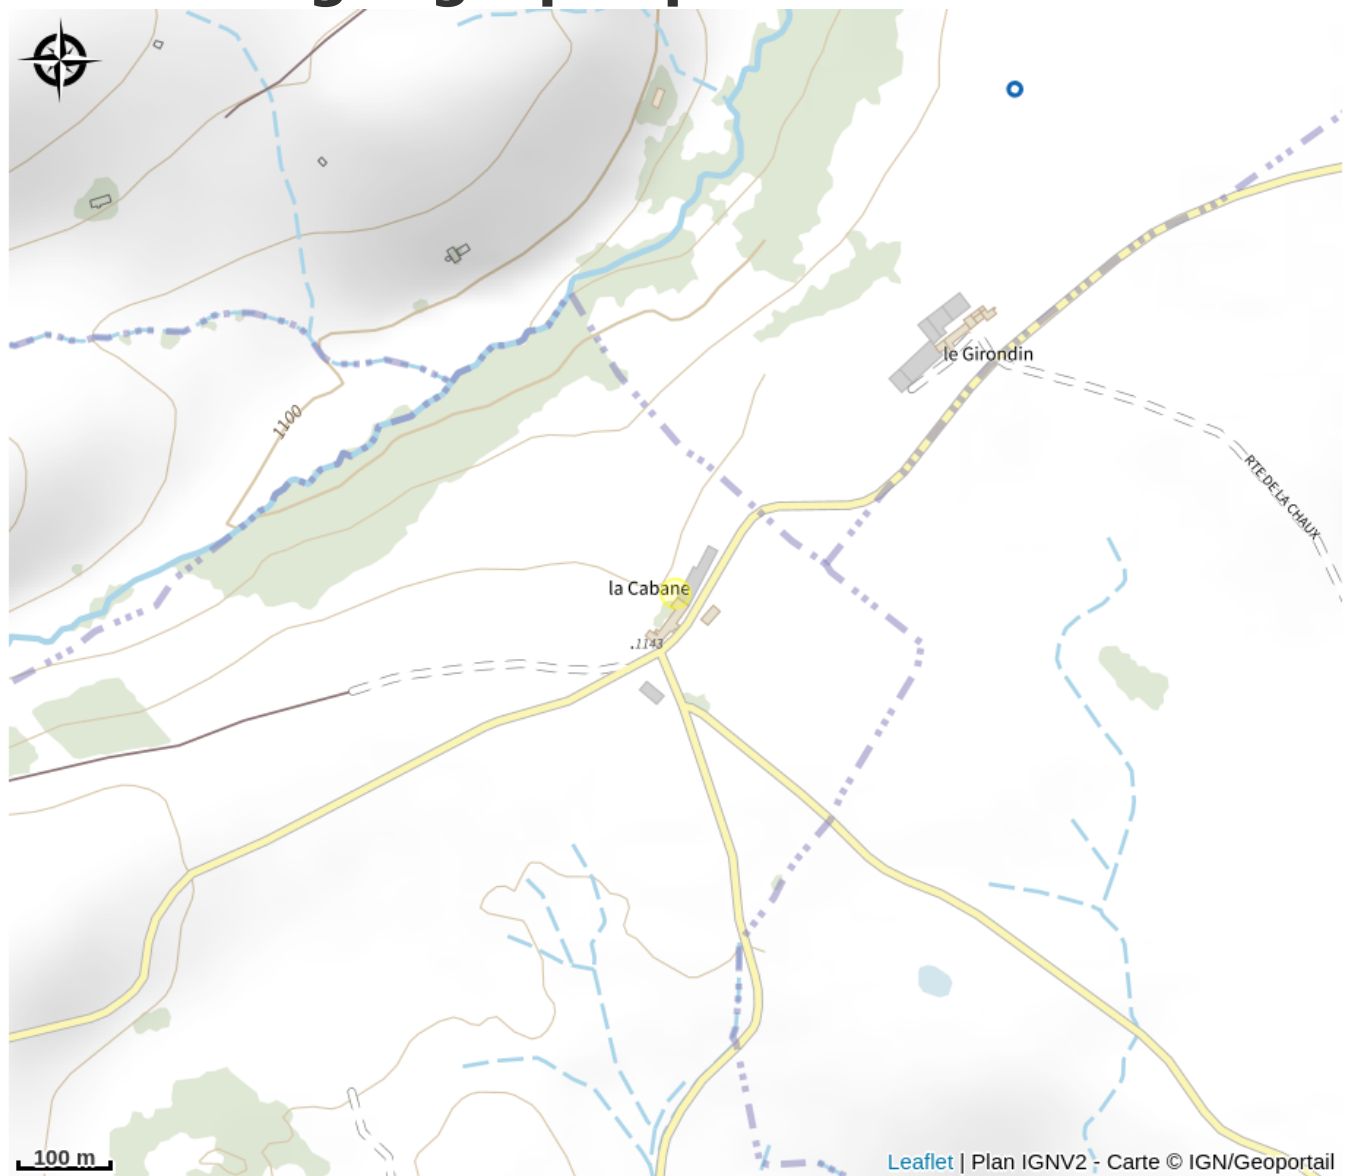

Situation géographique