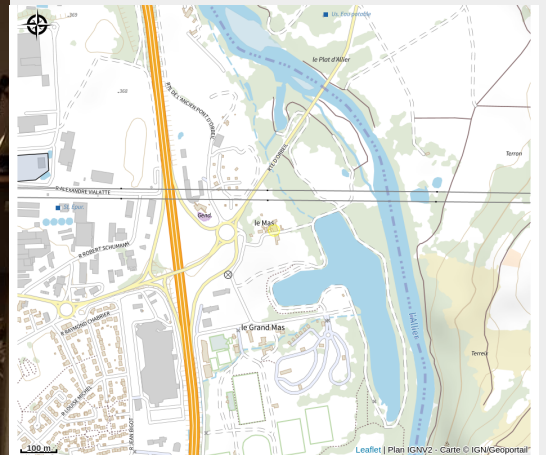

Auberge Le Petit Mas

Puy-de-Dôme

Crédit photo : HOTEL LE PETIT MAS (crepin)

Nous vous accueillons dans un cadre bucolique en bordure de l'A75. Dans une ambiance chaleureuse, sans prétention, cuisine familiale régionale. Pizzas au feu de bois.