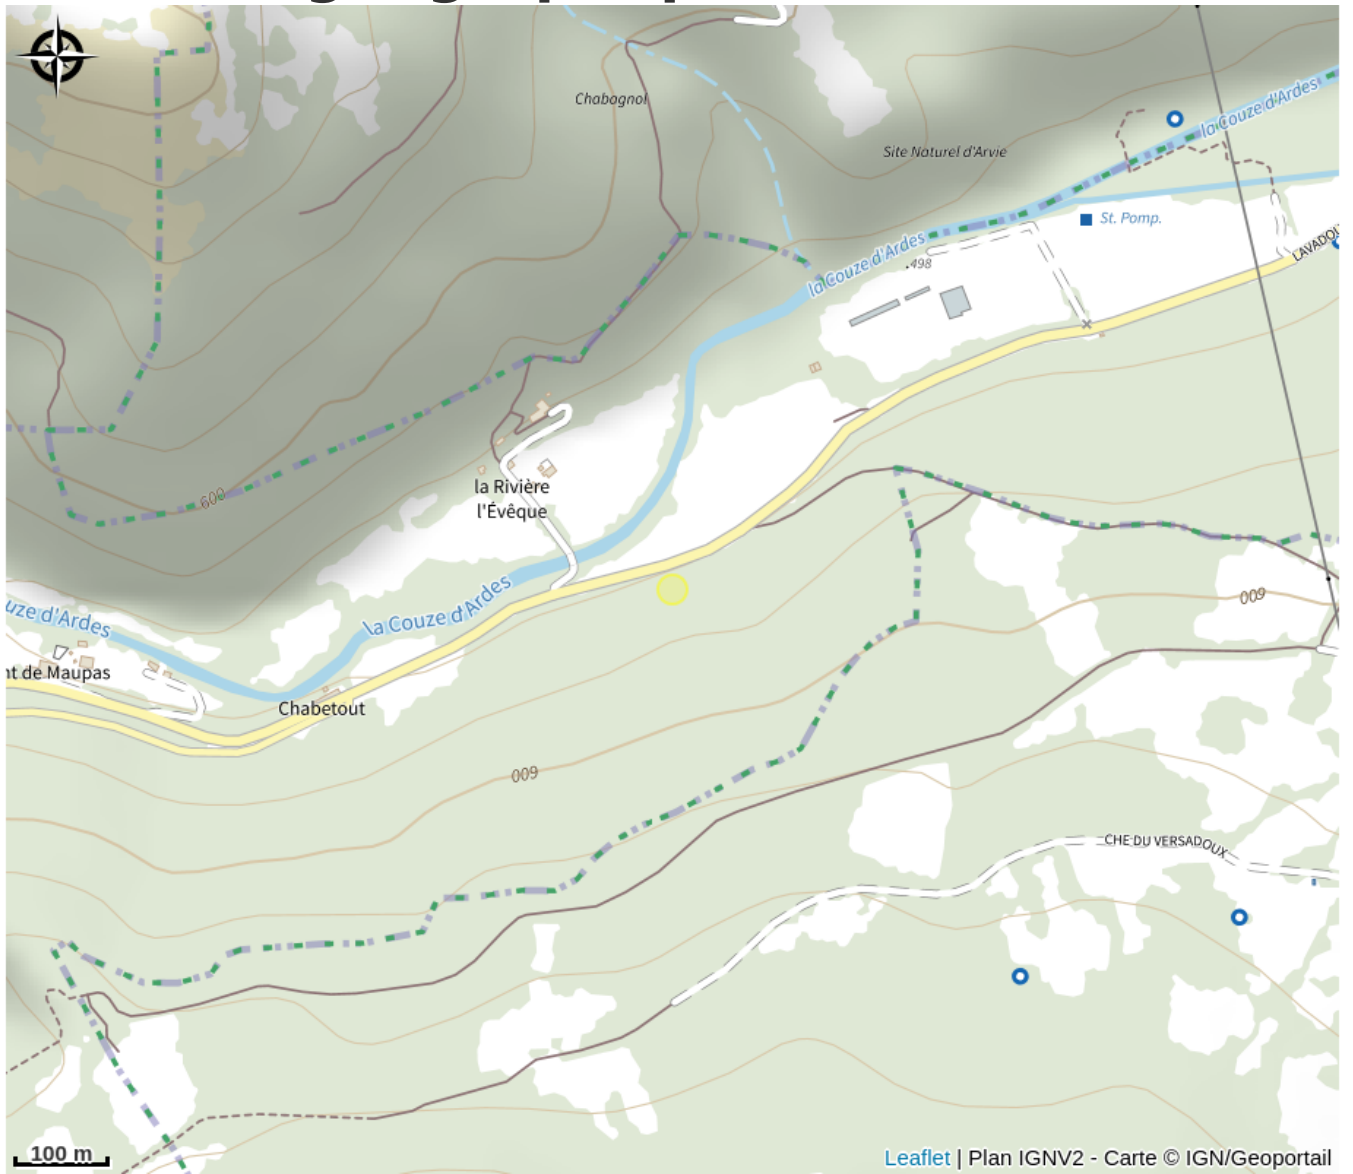

Description

Miel de montagne et d'acacia.

Situation géographique

Toutes les infos pratiques

Informations pratiques

Fiche mise à jour par Auvergne Pays d'Issoire le 22/08/2024

Contact

Rivière l'Évêque