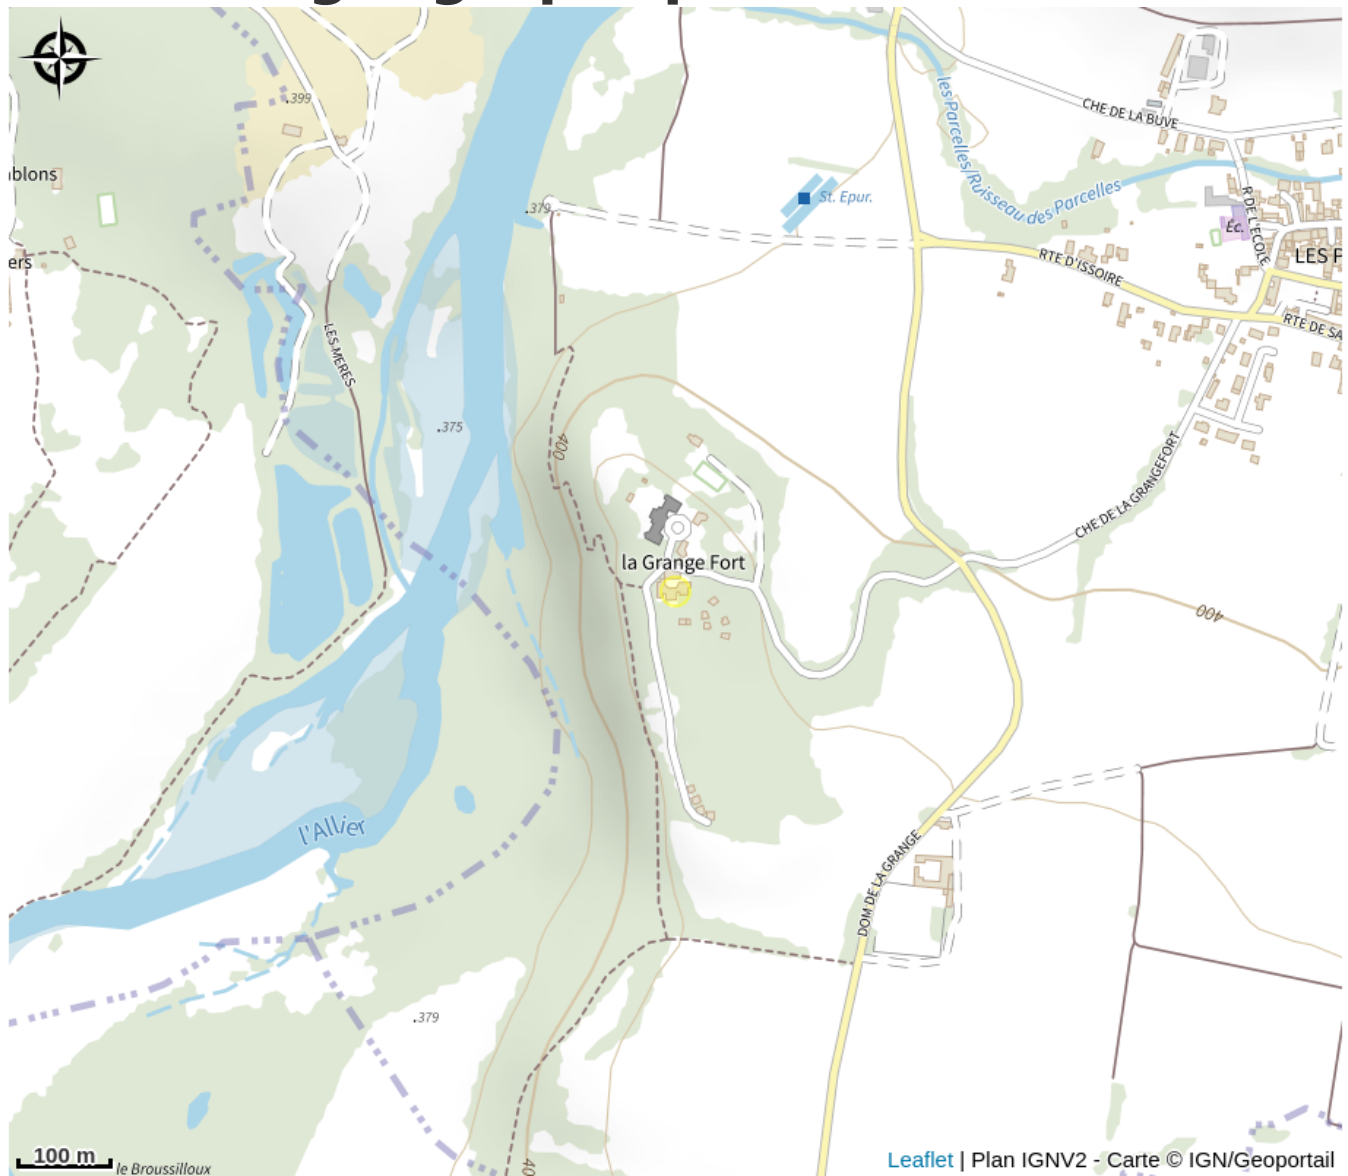

# Camping du Château de Grangefort

Puy-de-Dôme

Crédit photo : vue aérienne (@Eric van bronkhorst)

*Le camping est situé dans le parc du château et peut accueillir environ 100 caravanes ou tentes.*

# Situation géographique