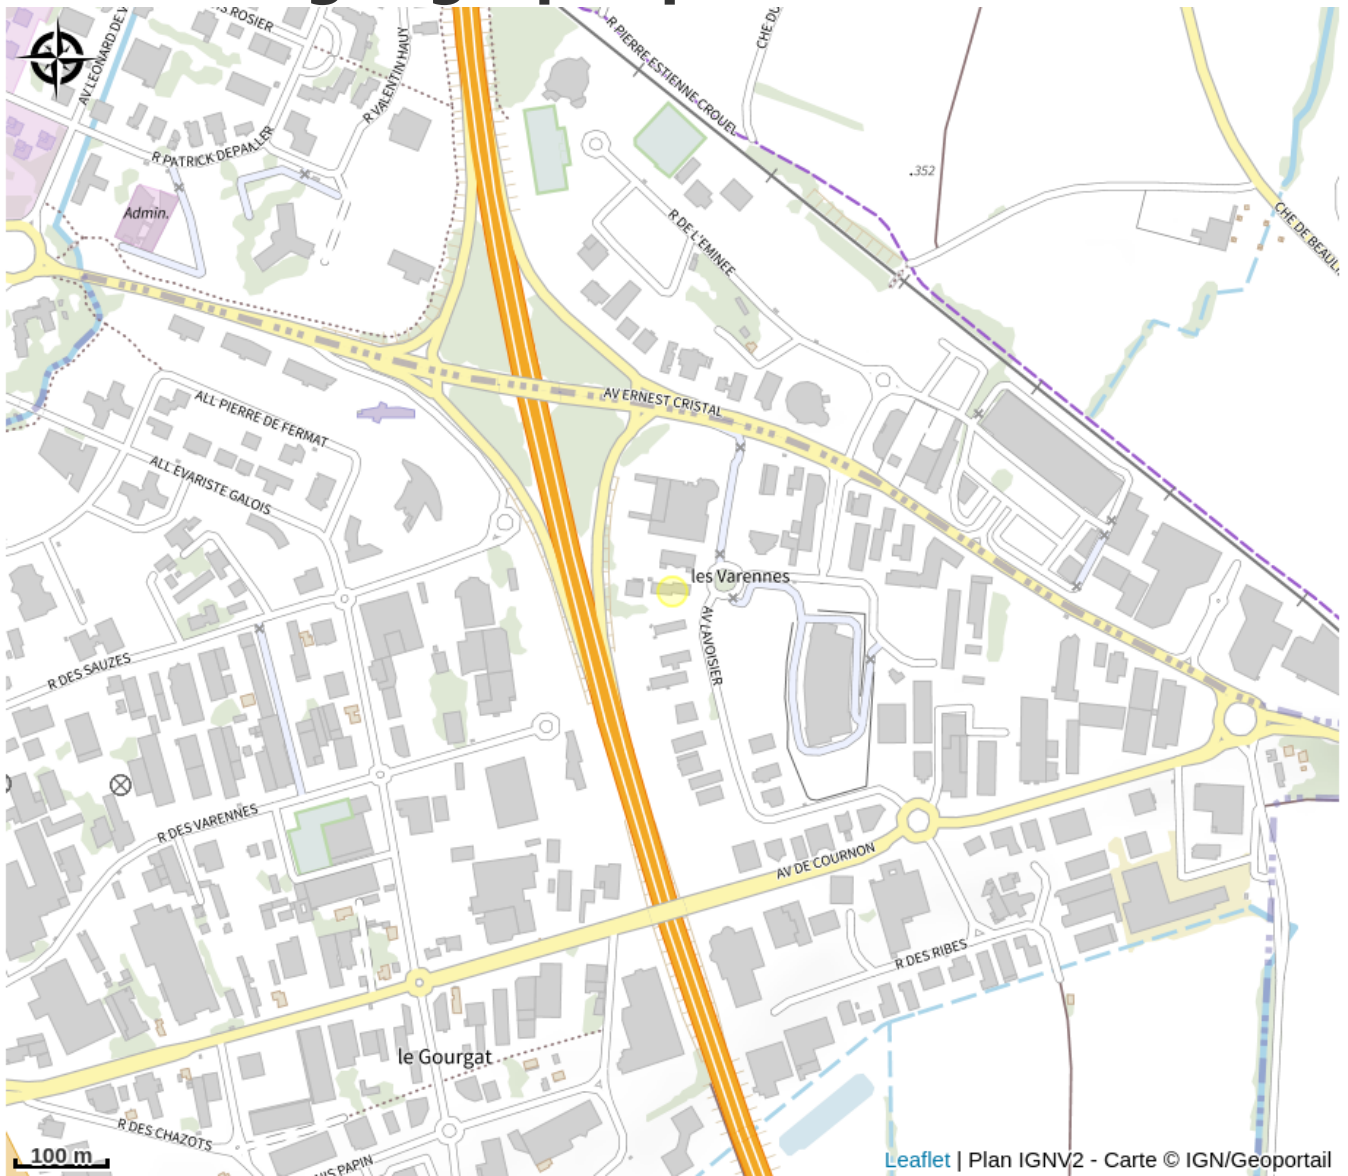

Situation géographique