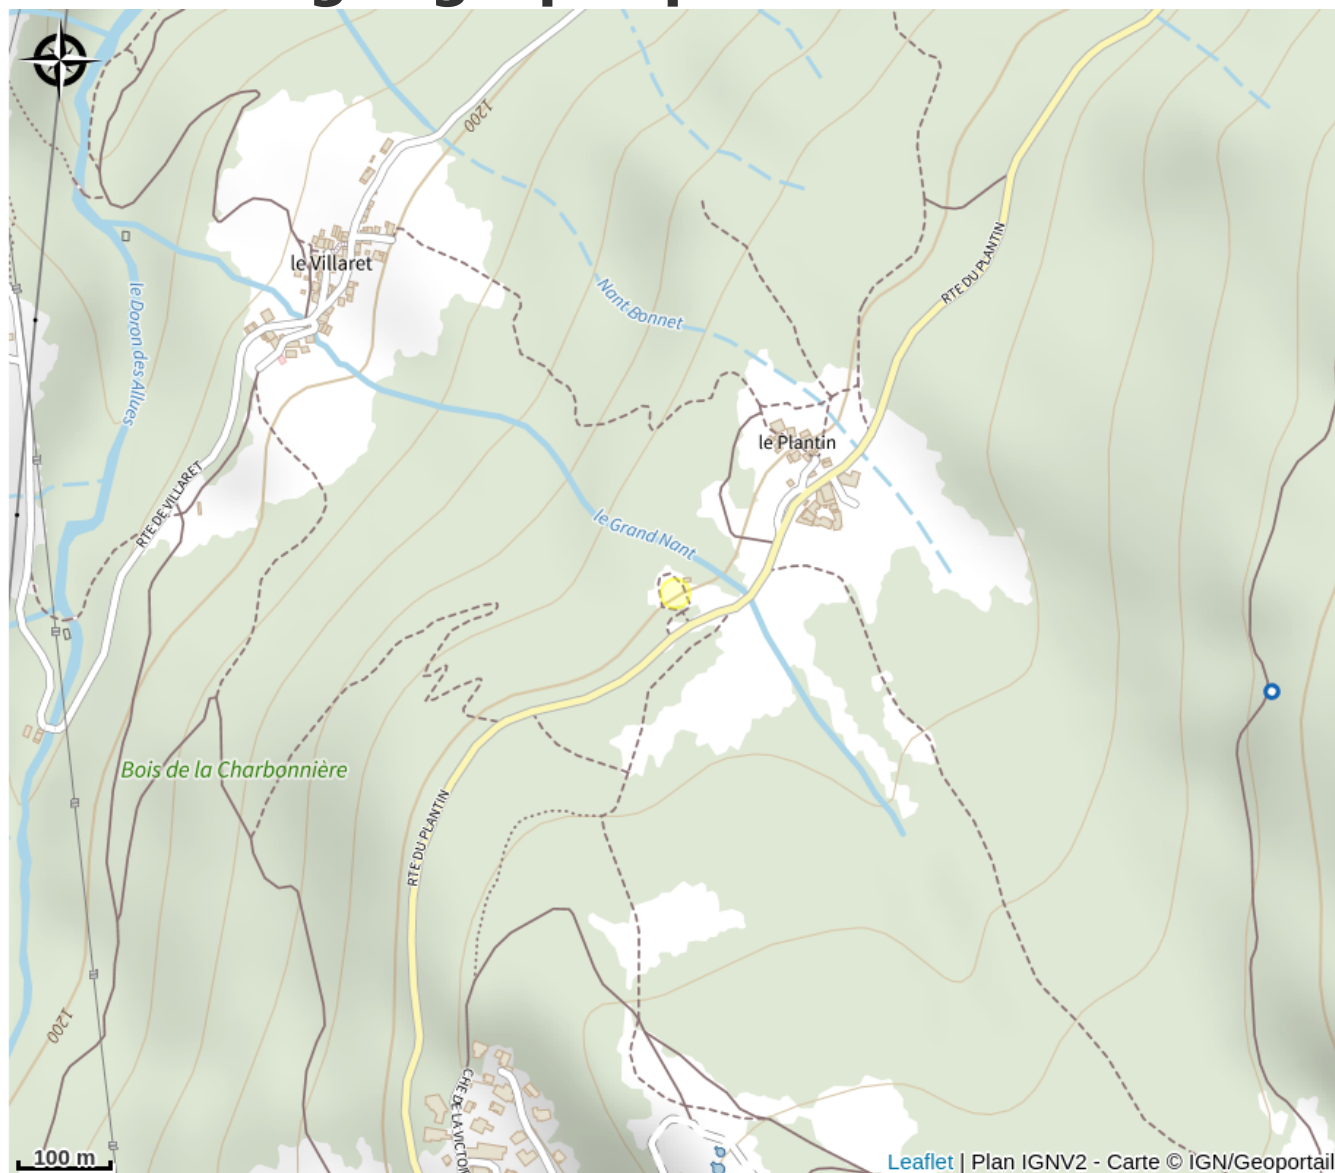

Aire de pique-nique du Plantin

Parc national de la Vanoise

Crédit photo : AIRE PIQUE NIQUE PLANTIN (Sylvain Aymoz)

Avec BBQ et WC.

Infos pratiques

Categorie : Autres sites recommandés

Situation géographique