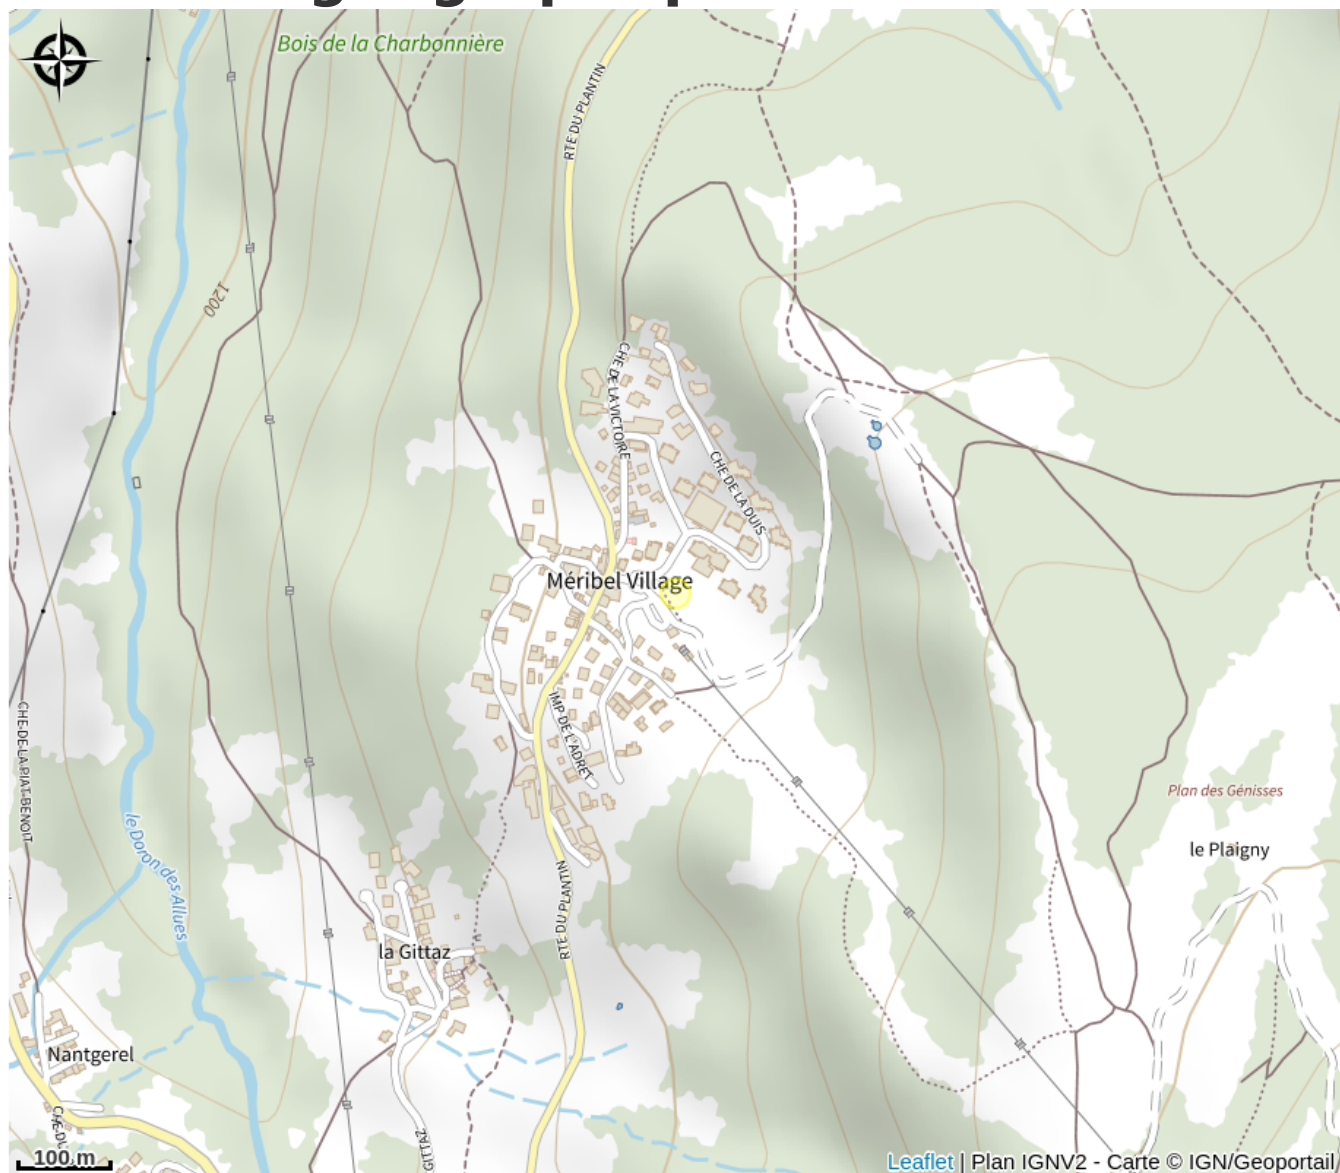

Situation géographique