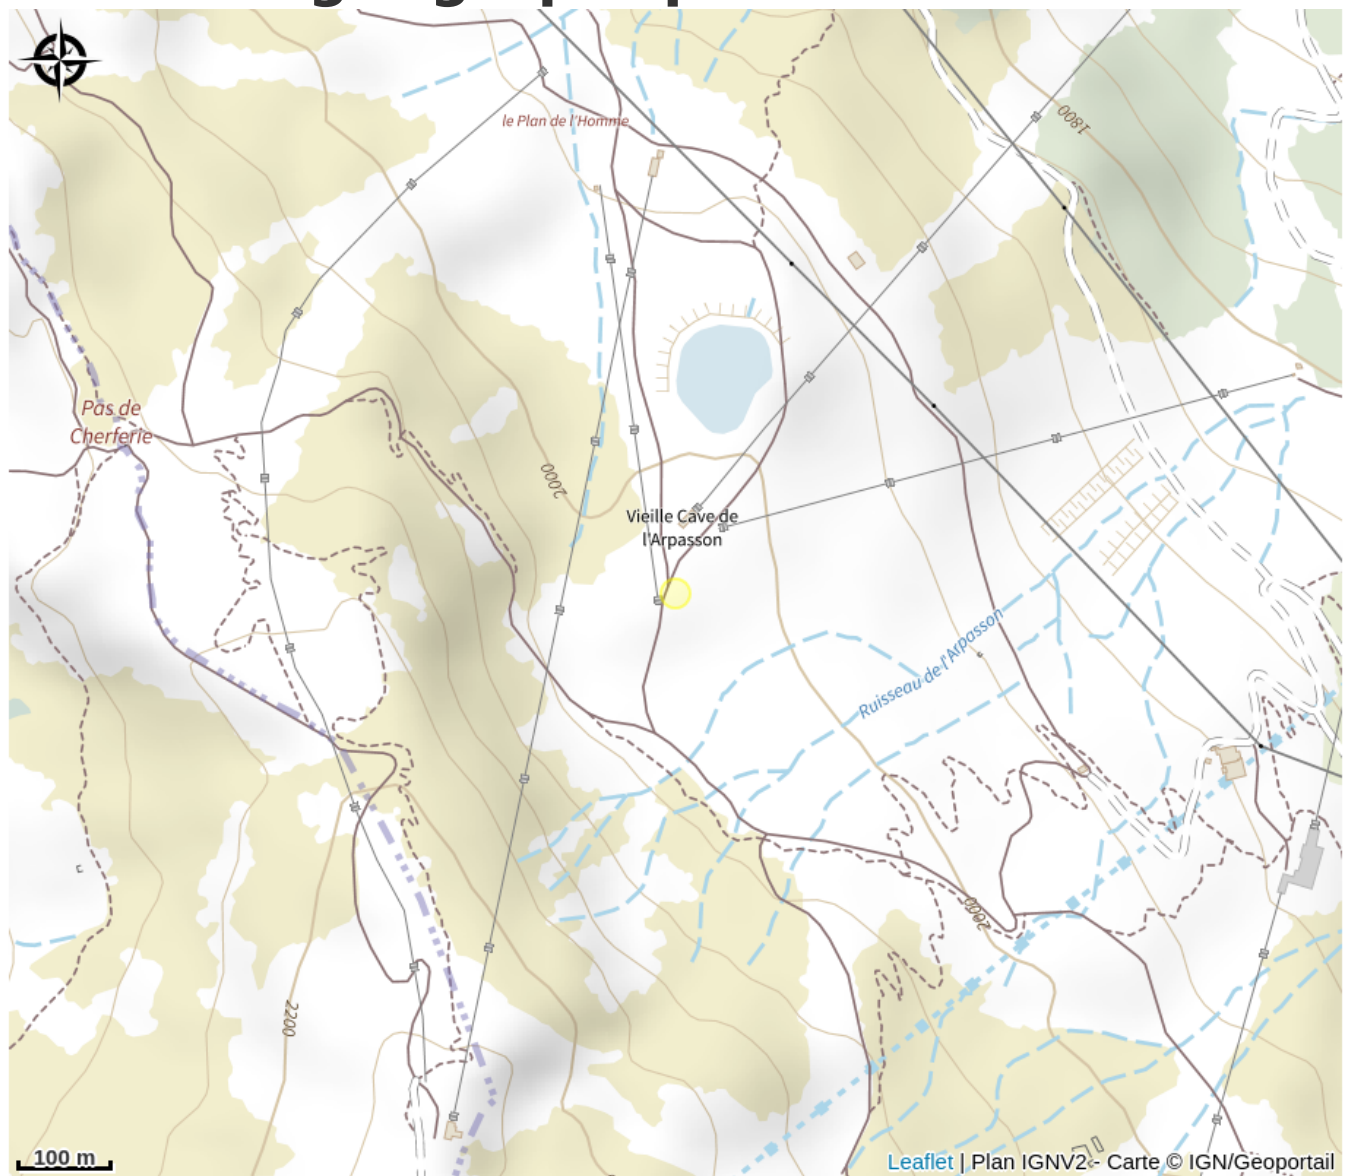

Aire de pique-nique du Plan de l'Homme

Parc national de la Vanoise

À côté de la réserve d'eau.

Infos pratiques

Categorie : Autres sites recommandés

Situation géographique

Toutes les infos pratiques

Informations pratiques

Ouverture:

Toute l'année.

Fiche mise à jour par Méribel Tourisme le 12/07/2022

Contact

Méribel - Centre
73550 Méribel