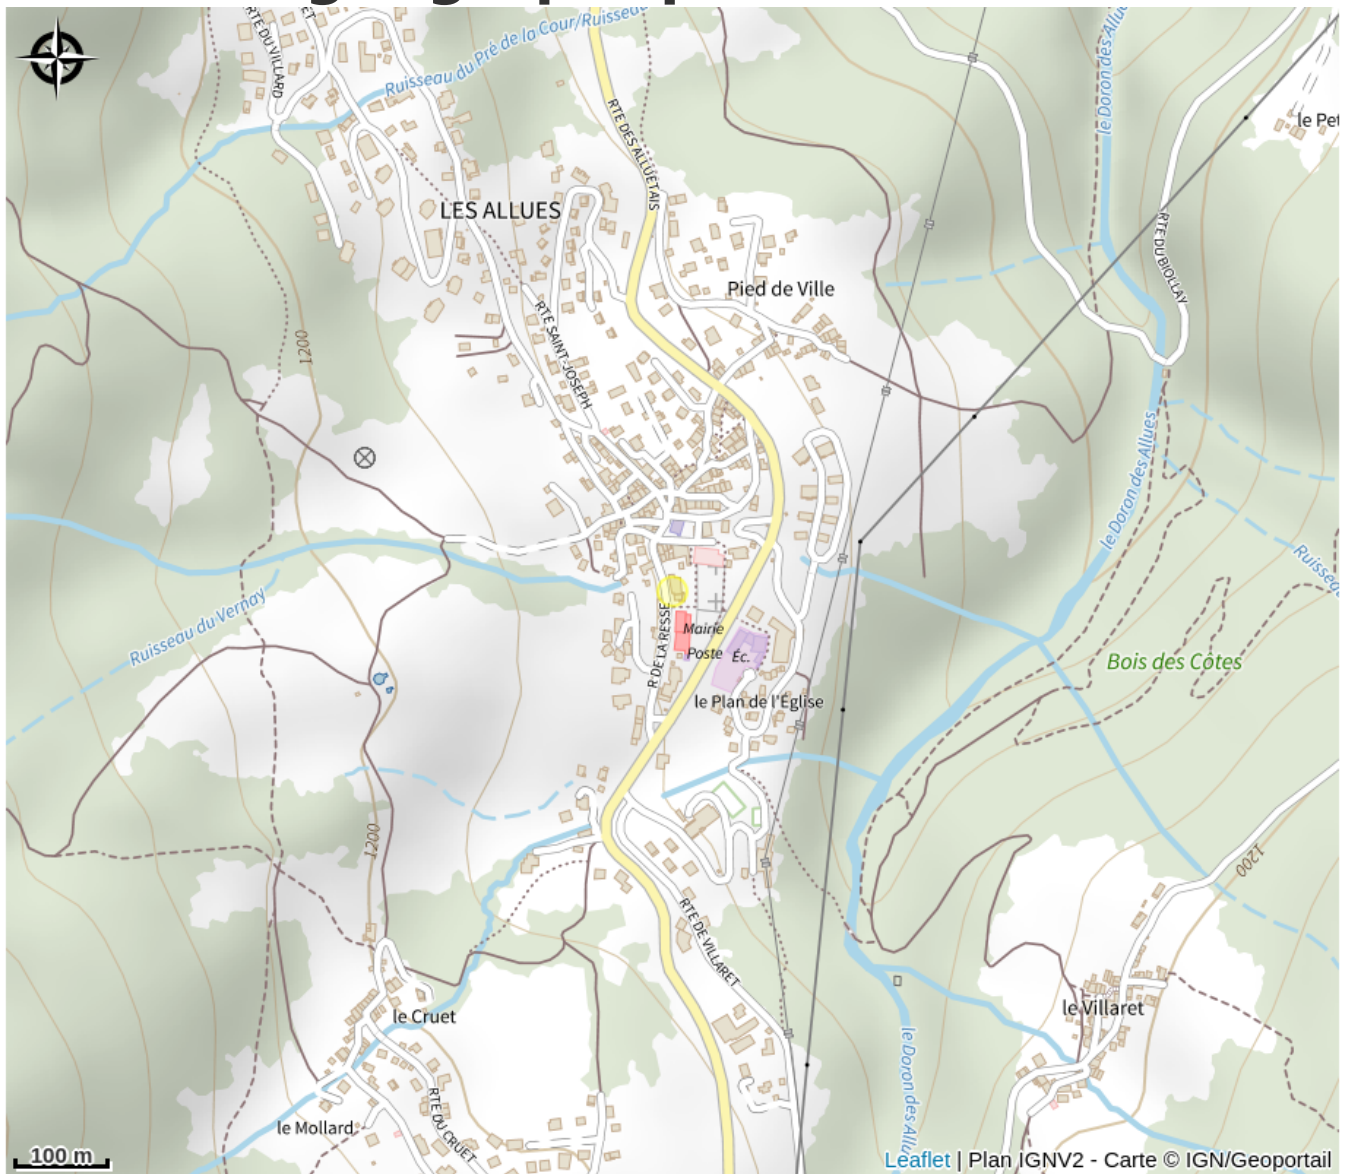

Aire de pique-nique du Creux du Rocher

Parc national de la Vanoise

Crédit photo : (Méribel Tourisme)

Avec point d'eau

Infos pratiques

Categorie : Autres sites recommandés

Situation géographique

Toutes les infos pratiques

Informations pratiques

Ouverture:

Toute l'année.

Fiche mise à jour par Méribel Tourisme le 15/02/2022

Contact

Méribel - Les Allues
73550 Les Allues