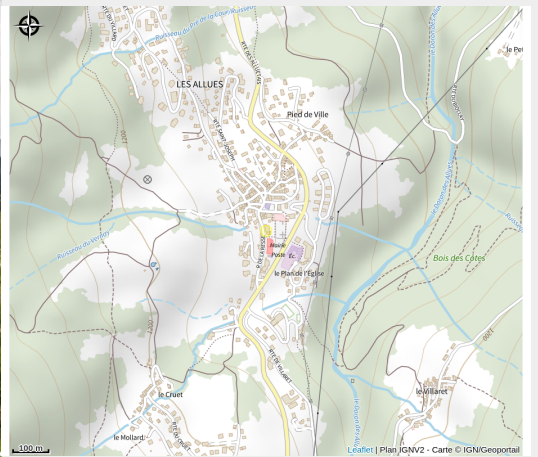

Aire de pique-nique du Creux du Rocher

Parc national de la Vanoise

Crédit photo : (Méribel Tourisme)

Avec point d'eau

Infos pratiques

Categorie : Autres sites recommandés

Situation géographique

Toutes les infos pratiques