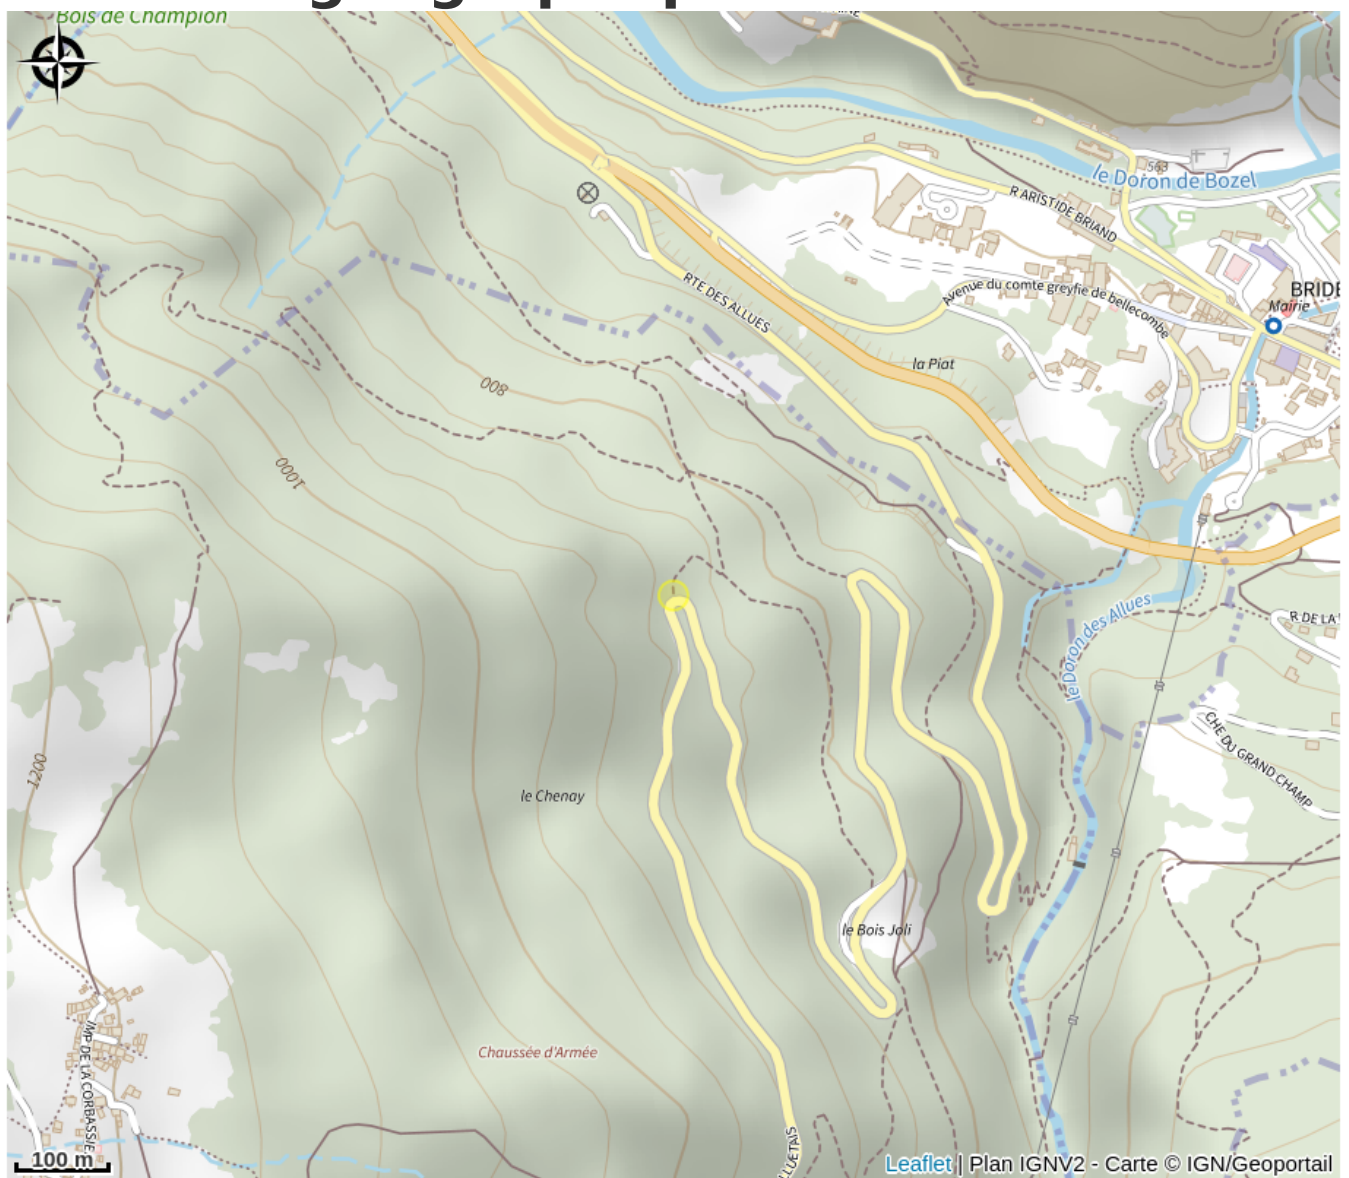

Aire de pique-nique du Chenay

Parc national de la Vanoise

Crédit photo : (Méribel Tourisme)

Route des Allues

Infos pratiques

Categorie : Autres sites
recommandés

Situation géographique

Toutes les infos pratiques

Informations pratiques

Ouverture:

Toute l'année.

Fiche mise à jour par Méribel Tourisme le 31/01/2022

Contact

Méribel - Les Allues
73550 Les Allues