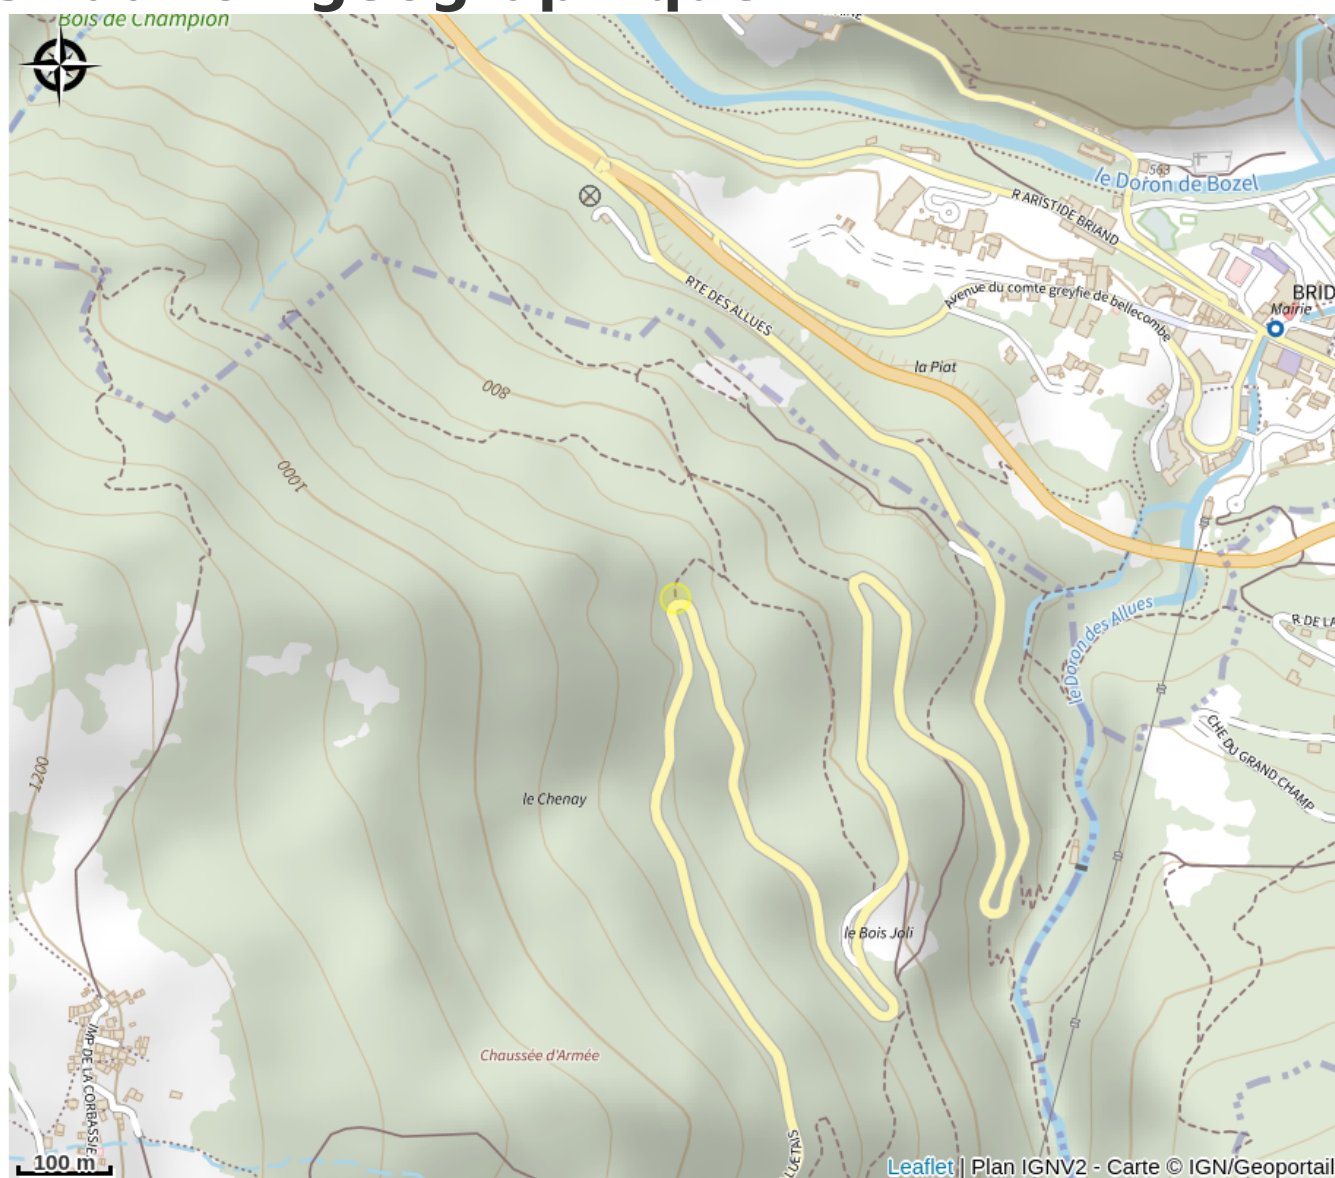

Aire de pique-nique du Chenay

Parc national de la Vanoise

Crédit photo : (Méribel Tourisme)

Route des Allues

Infos pratiques

Categorie : Autres sites recommandés

Situation géographique

Toutes les infos pratiques

Informations pratiques

Ouverture:

Toute l'année.

Fiche mise à jour par Méribel Tourisme le 31/01/2022

Contact

Méribel - Les Allues
73550 Les Allues