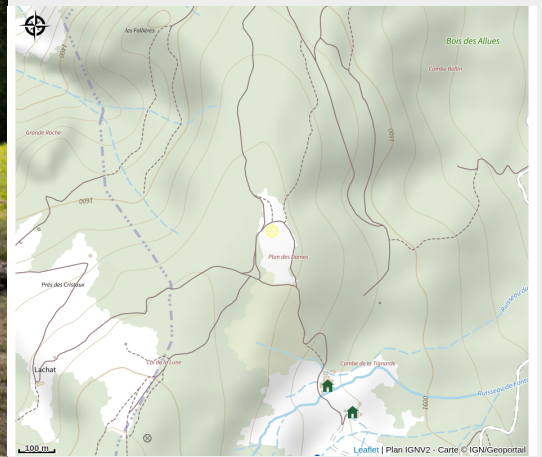

Aire de pique-nique du plan des Danses

Parc national de la Vanoise

Crédit photo : (Méribel Tourisme)

Avec point d'eau (chemin du Col de la Lune)

Infos pratiques

Categorie : Autres sites recommandés

Situation géographique