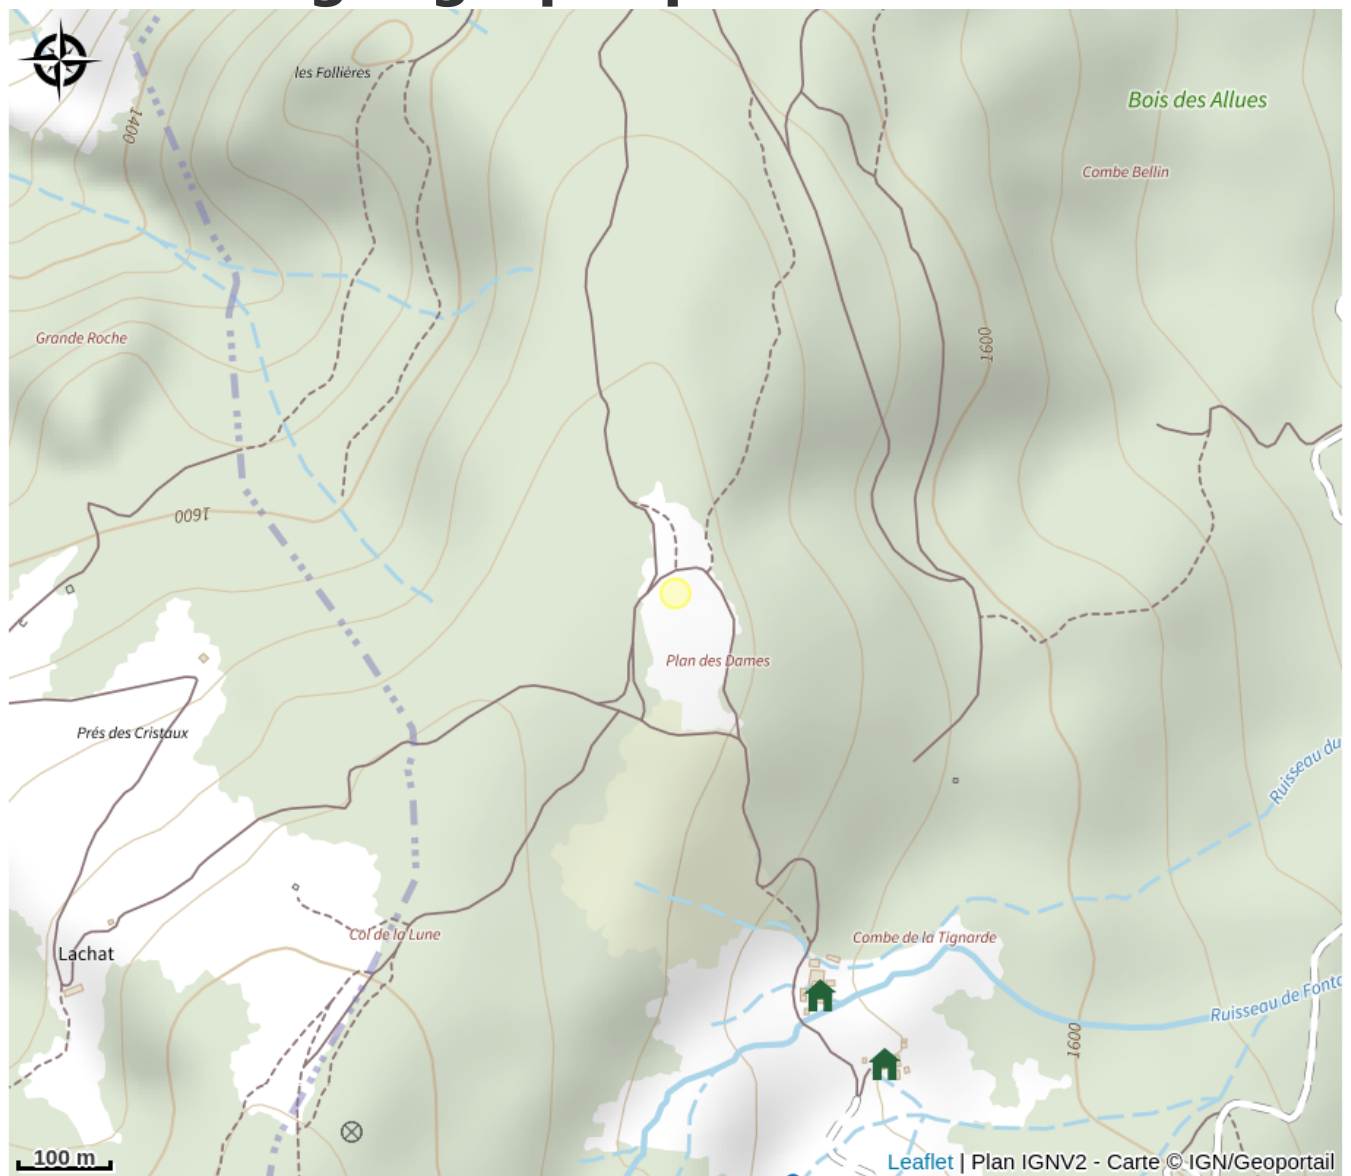

Aire de pique-nique du plan des Danses

Parc national de la Vanoise

Crédit photo : (Méribel Tourisme)

Avec point d'eau (chemin du Col de la Lune)

Infos pratiques

Categorie : Autres sites recommandés

Situation géographique

Toutes les infos pratiques

Informations pratiques

Ouverture:

Toute l'année.

Fiche mise à jour par Méribel Tourisme le 18/03/2023

Contact

Méribel - Les Allues
73550 Méribel