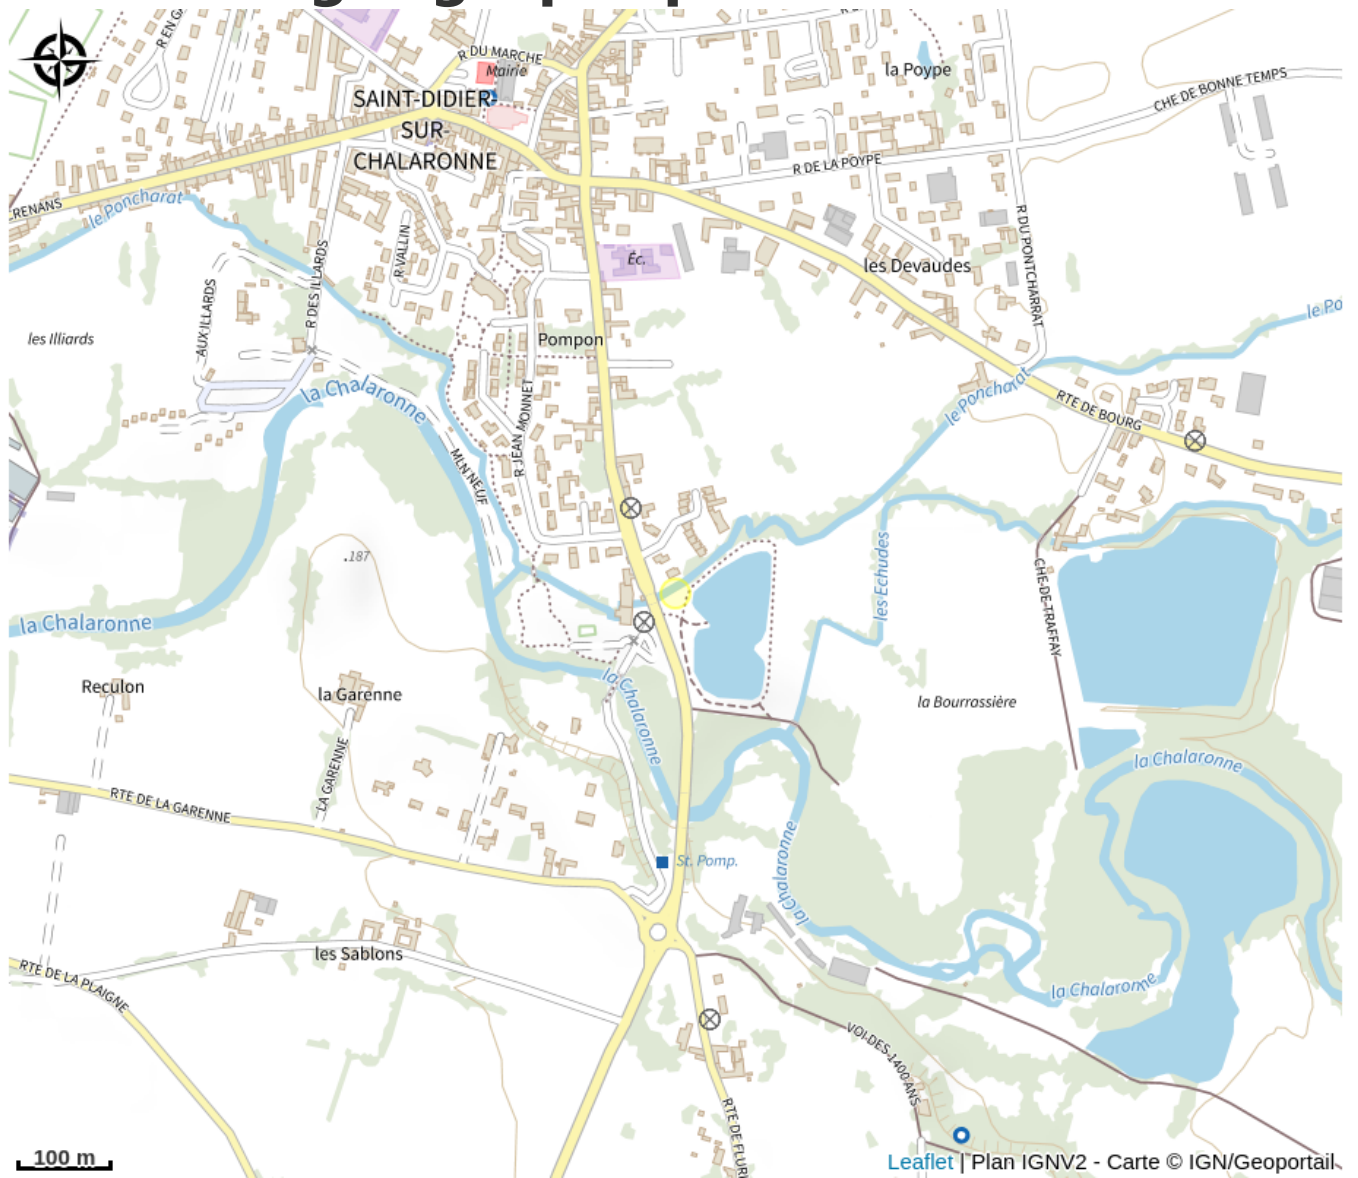

# Aire de pique-nique au Moulin neuf

Ain

*Une aire de pique-nique en bordure de l'étang du moulin neuf a été aménagée. Possibilité de pêcher sur place.*

# Situation géographique