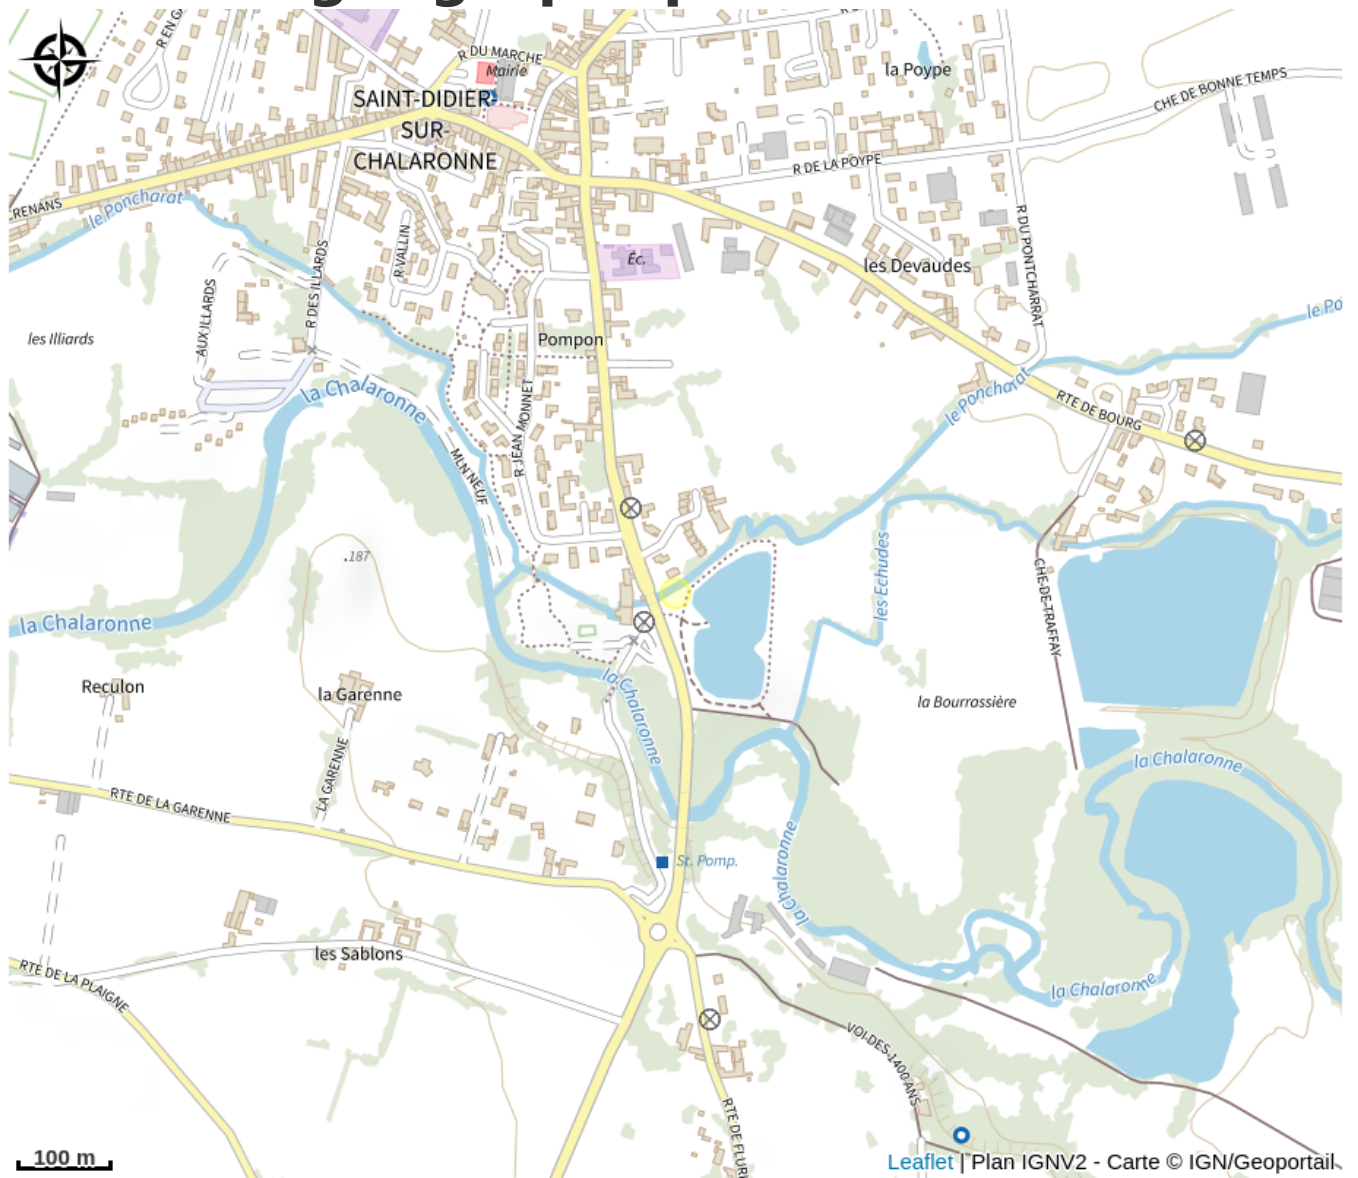

Aire de pique-nique au Moulin neuf

Ain

Une aire de pique-nique en bordure de l'étang du moulin neuf a été aménagée. Possibilité de pêcher sur place.

Infos pratiques

Categorie : Autres sites recommandés

Situation géographique

Fiche mise à jour par Office de Tourisme Val de Saône Centre le 16/11/2023

Contact

Plan d'eau du Moulin neuf

RD 933

01140 Saint-Didier-sur-Chalaronne

Tél. 04 74 69 73 37