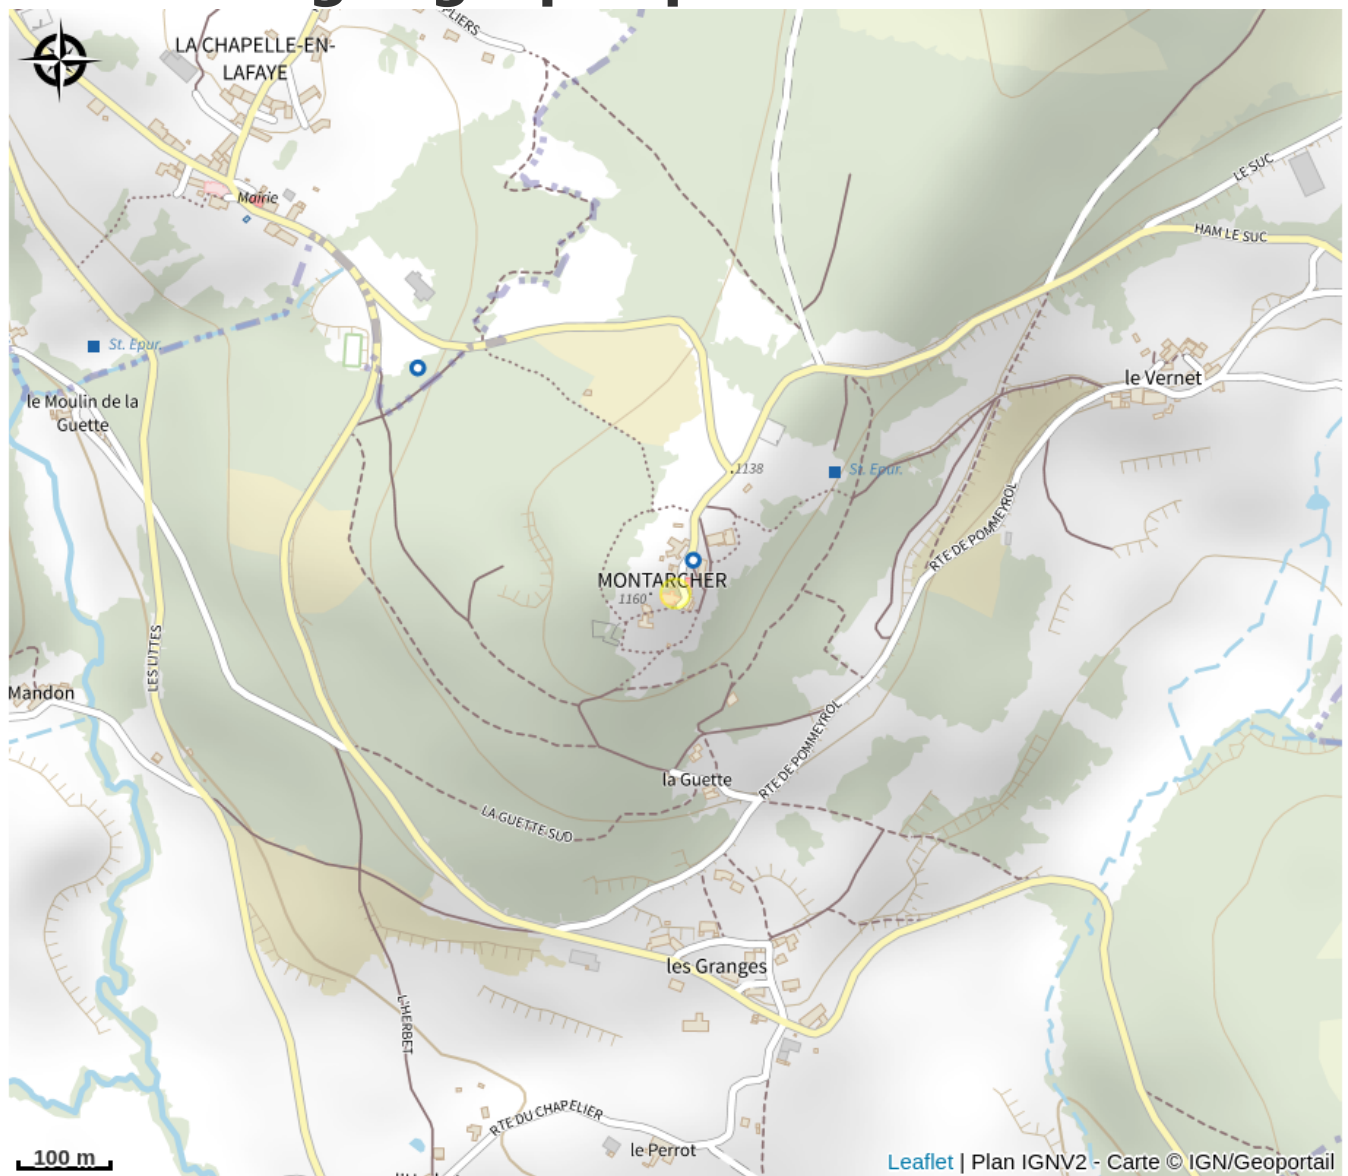

Aire de pique-nique

Loire

Crédit photo : Aire de pique nique (OT Loire Forez)

Aire de pique-nique au hameau de Vernet à Montarcher avec terrain de pétanque

Infos pratiques

Categorie : Autres sites recommandés

Situation géographique

Toutes les infos pratiques

Informations pratiques

Ouverture:

Toute l'année.

Tarifs:

Accès libre.

Fiche mise à jour par Office de Tourisme Loire Forez le 05/07/2023