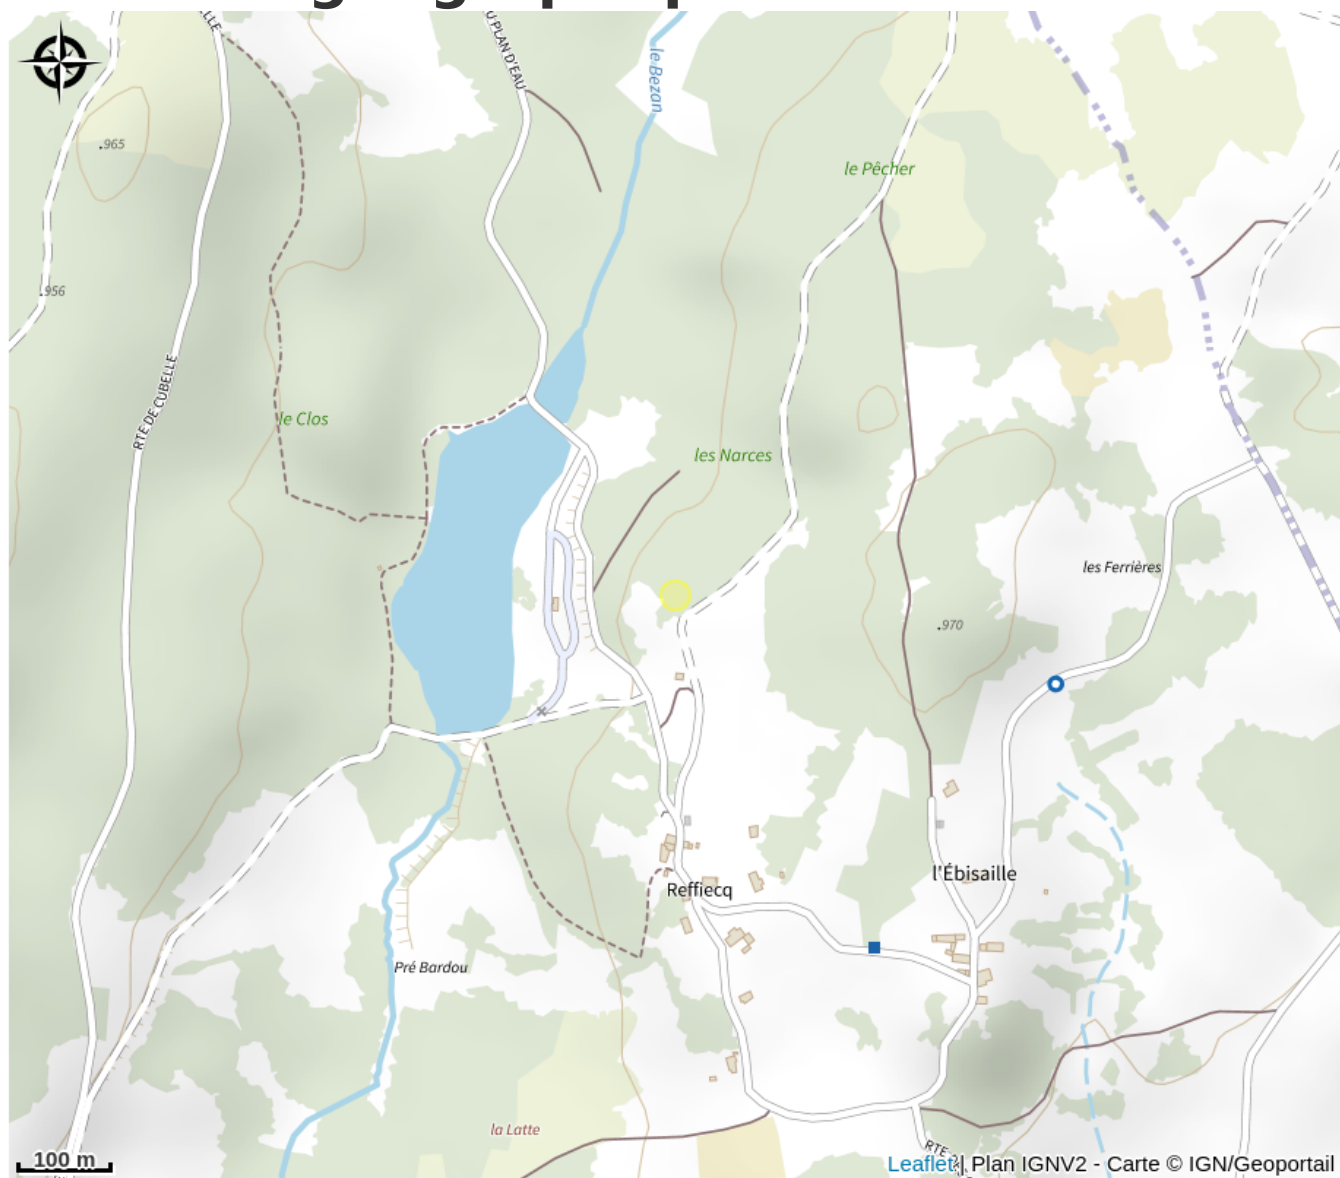

# Aire de pique-nique

Loire

Crédit photo : Plan d'eau de Leignecq (Anne Massip)

*Aire de pique-nique au plan d'eau de Merle-Leignec.*

# Situation géographique