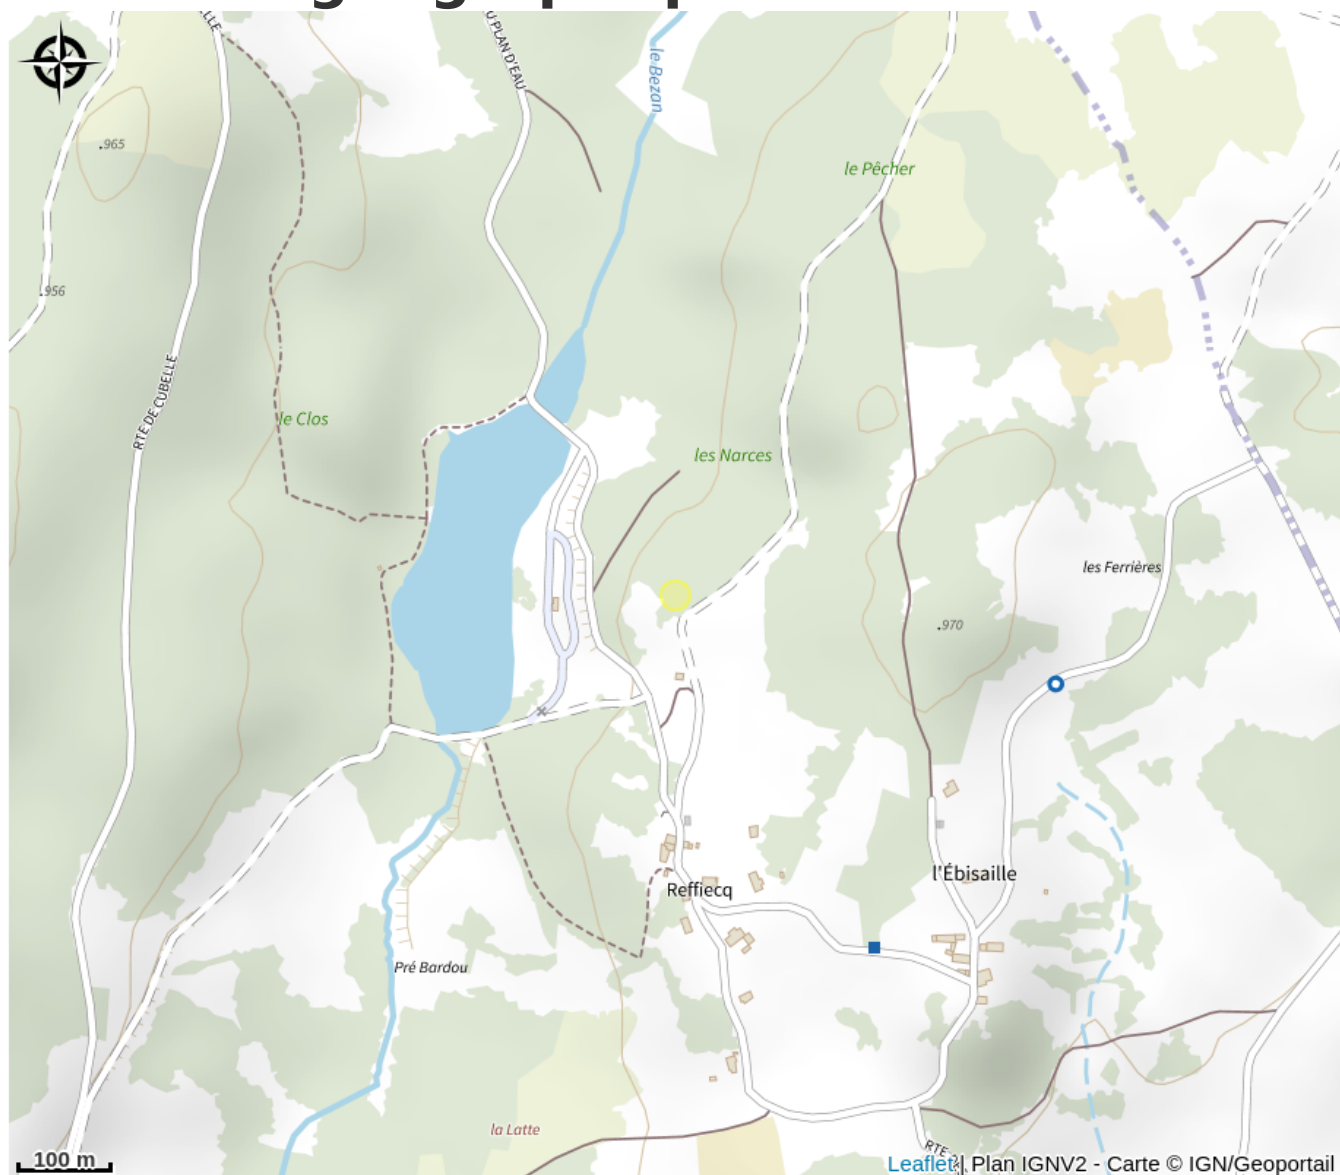

Aire de pique-nique

Loire

Crédit photo : Aire de pique nique (V. Bourgier)

Aire de pique-nique à Merle à l'aire de jeux.

Infos pratiques

Categorie : Autres sites recommandés

Situation géographique

Toutes les infos pratiques