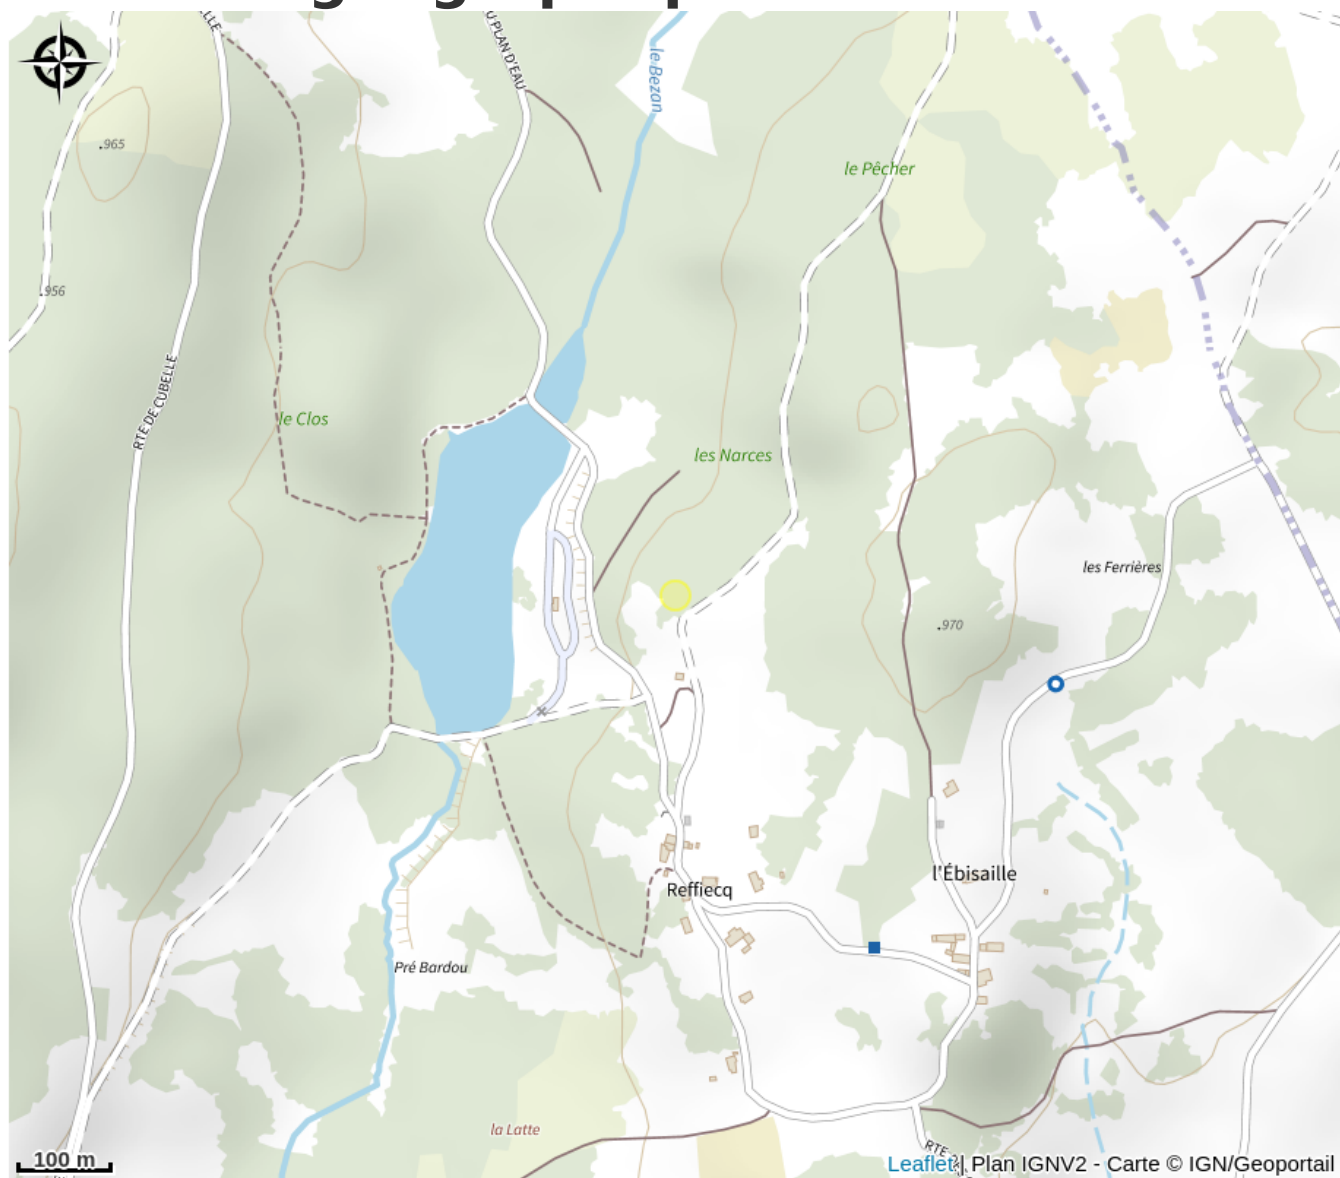

Aire de pique-nique

Loire

Crédit photo : Aire de pique nique (V. Bourgier)

Aire de pique-nique à Merle à l'aire de jeux.

Infos pratiques

Categorie : Autres sites recommandés

Situation géographique

Toutes les infos pratiques