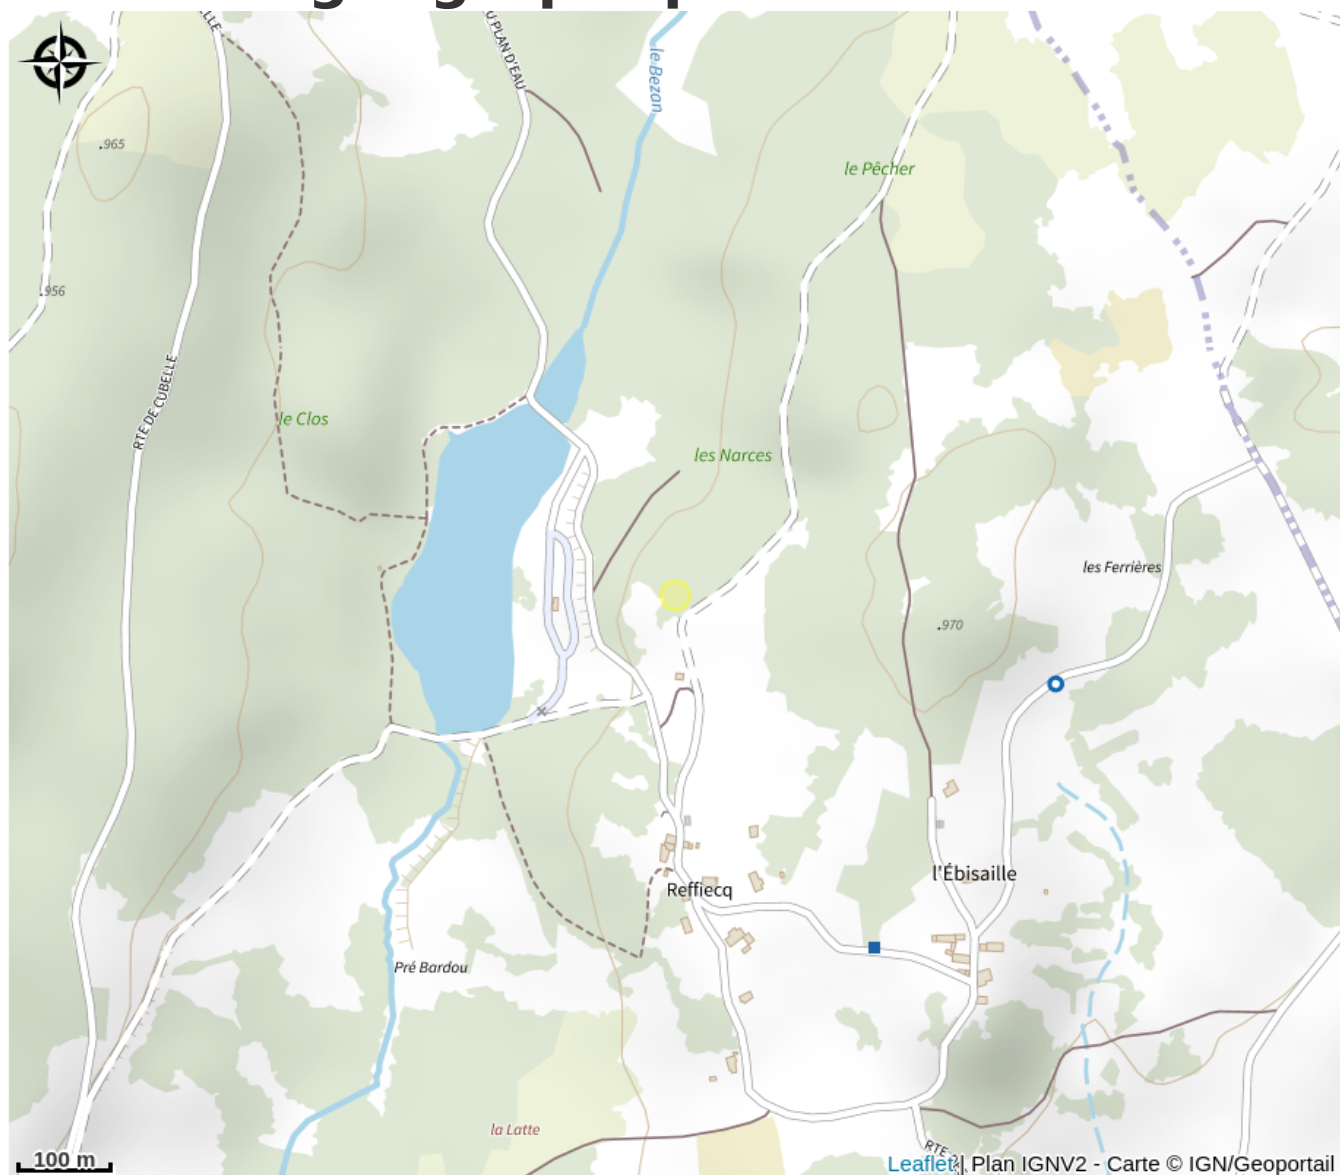

Aire de pique-nique

Loire

Crédit photo : Aire de pique nique (Pixabay®)

Aire de pique-nique sur la RD 14-2 au niveau du Meynis.

Infos pratiques

Categorie : Autres sites recommandés

Situation géographique

Toutes les infos pratiques