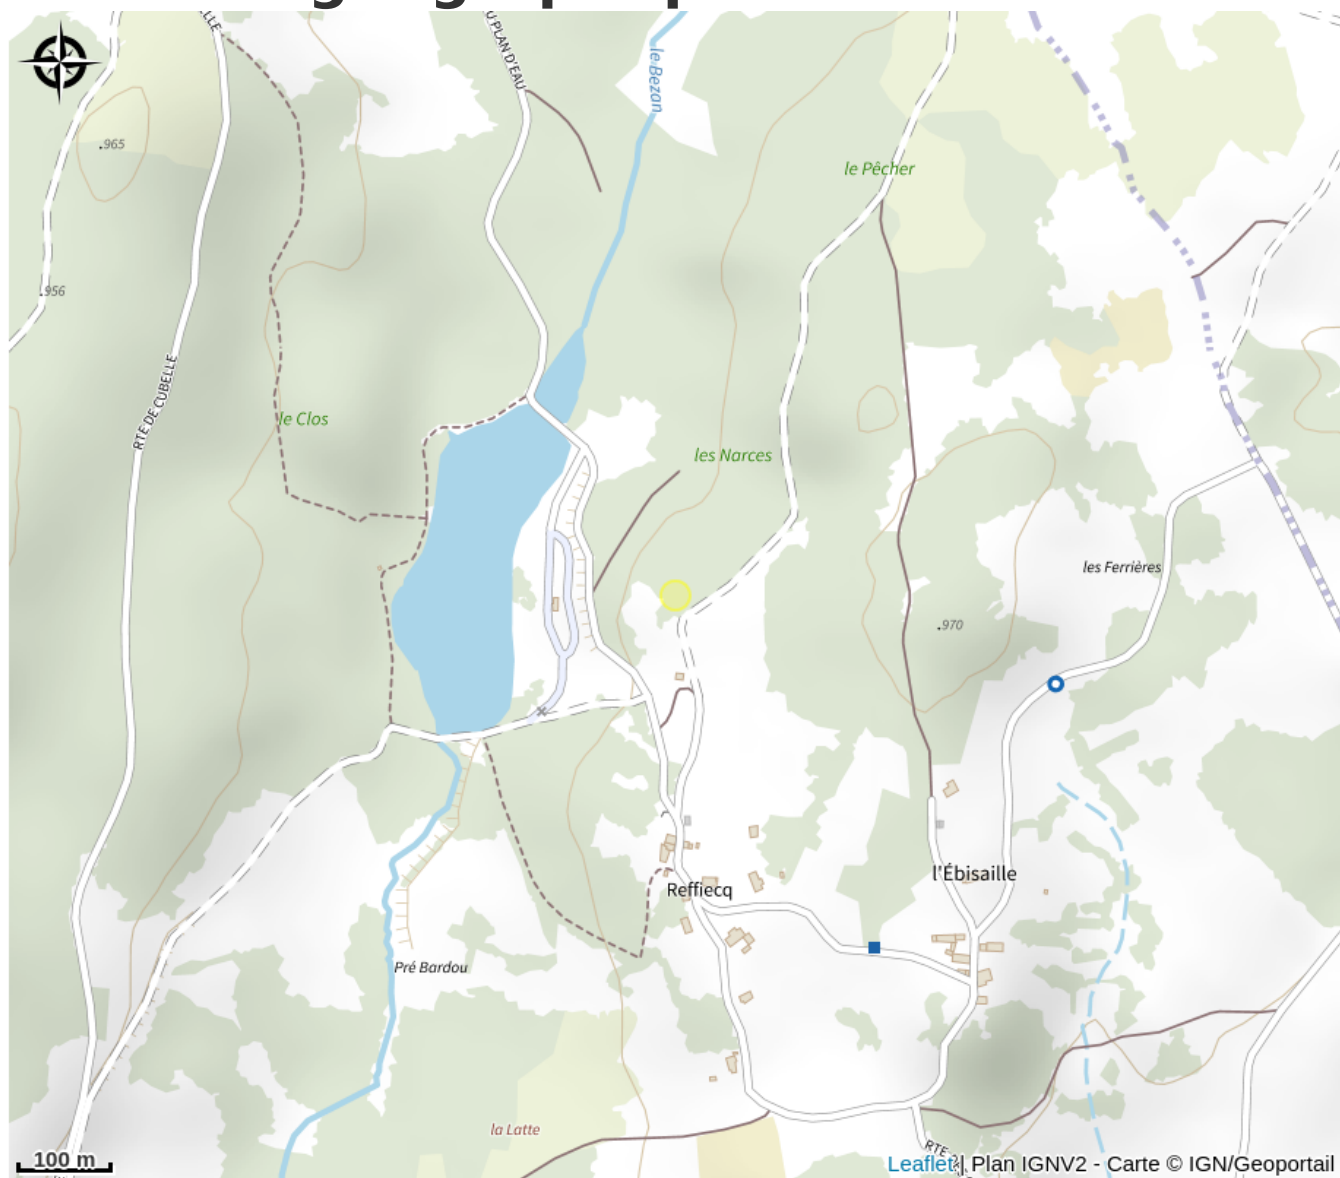

# Aire de pique-nique

Loire

Crédit photo : Aire de pique nique (Pixabay®)

*Aire de pique-nique sur la RD 14-2 au niveau du Meynis.*

# Situation géographique