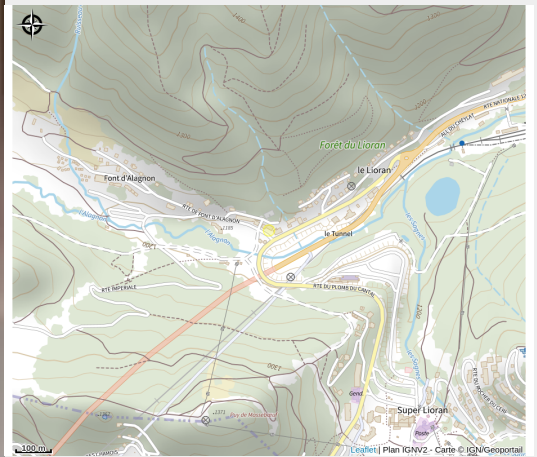

@ Café by J'Sports

Cantal

Vente à emporter et sur place (avec terrasse).

Boissons, viennoiseries, pâtisseries, croque-monsieur, sandwiches, frites, paninis, hot-dog, crêpes, gaufres.

Infos pratiques

Categorie : Restaurants