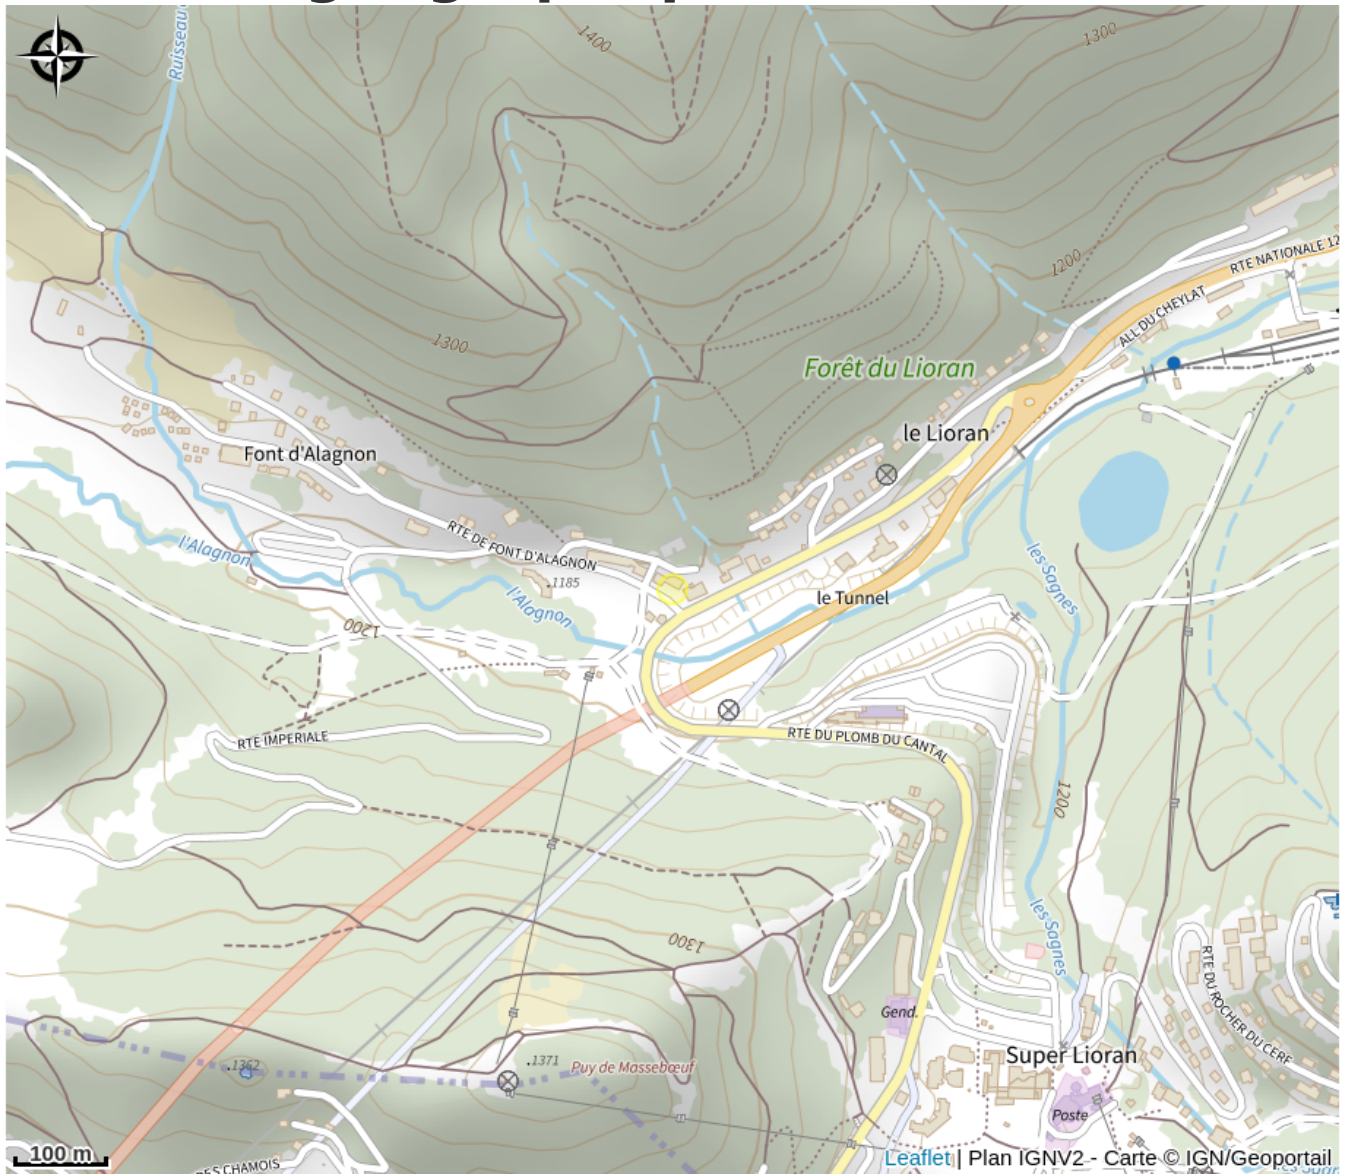

Situation géographique

Toutes les infos pratiques

Informations pratiques

Ouverture:

Du 06/07 au 01/09/2024, tous les jours de 9h à 18h.

Modes de paiement:

Carte bancaire/crédit, Espèces

Services: