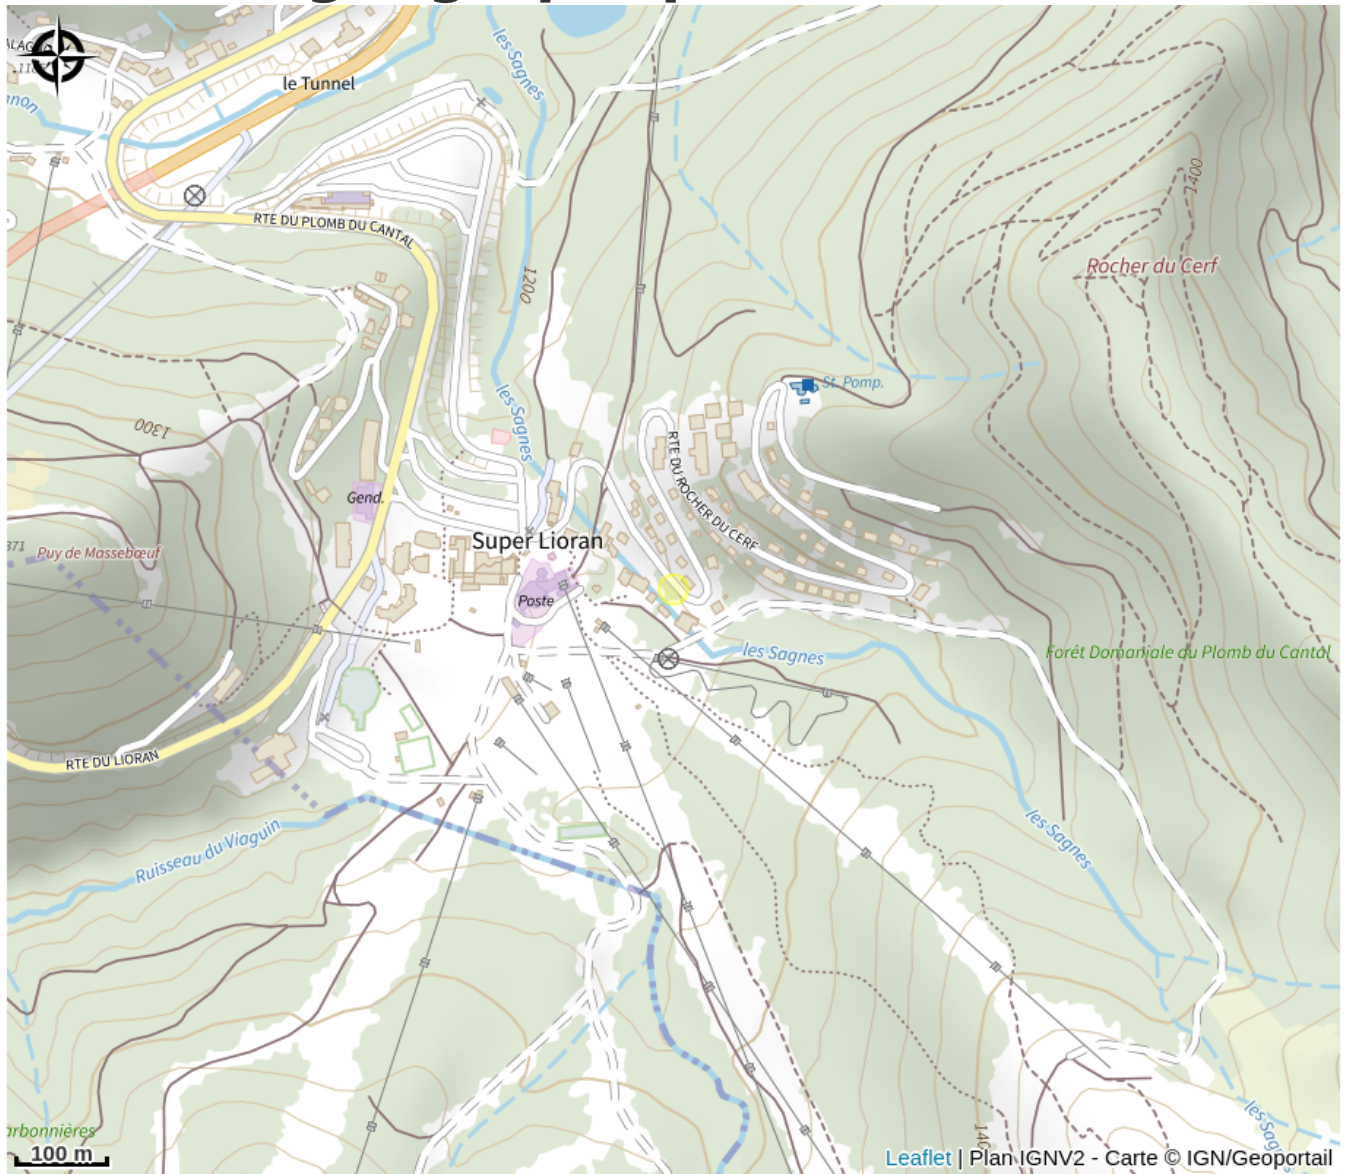

Le Bufadou

Cantal

Crédit photo : (Le Bufadou)

Le BUFADOU est le premier Camp de Base sportif de moyenne montagne. Au cœur de la station, au départ des pistes de ski. Nous vous proposons 7 ch de 2 à 6 pers. Réservation directement en ligne.

Le BUFADOU, c'est le lieu de résidence de tous les amoureux d'adrénaline et de nature, que vous soyez amateur en quête d'aventures ou athlète chevronné. Que vous souhaitiez découvrir les pistes de ski du Lioran ou arpenter une énième fois les sentiers volcaniques du Cantal. Que vous soyez seul ou en équipe, entre amis ou en famille. Que vous soyez en quête de plaisir ou de performance.

De Mai à Novembre,

L'été, le BUFADOU est le point de passage privilégié de tous les passionnés de sport Outdoor. Un camp de base pour les pratiquants de VTT de descente qui viennent se mesurer aux pistes du bike park de la station du Lioran, et pour tous les randonneurs du GR4, GR400 et autres sentiers des monts du Cantal.

Situation géographique

Toutes les infos pratiques

Informations pratiques

Ouverture:

Du 08/05 au 30/09/2024, tous les jours.

Capacité totale:

30

Tarifs: