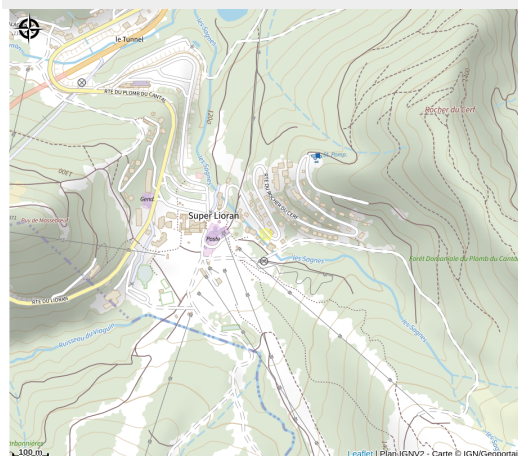

Le Bufadou

Cantal

Crédit photo : (Le Bufadou)

Le BUFADOU est le premier Camp de Base sportif de moyenne montagne. Au cœur de la station, au départ des pistes de ski. Nous vous proposons 7 ch de 2 à 6 pers. Réservation directement en ligne.

Le BUFADOU, c'est le lieu de résidence de tous les amoureux d'adrénaline et de nature, que vous soyez amateur en quête d'aventures ou athlète chevronné. Que vous souhaitiez découvrir les pistes de ski du Lioran ou arpenter une énième fois les sentiers volcaniques du Cantal. Que vous soyez seul ou en équipe, entre amis ou en famille. Que vous soyez en quête de plaisir ou de performance.

De Mai à Novembre,

L'été, le BUFADOU est le point de passage privilégié de tous les passionnés de sport Outdoor. Un camp de base pour les pratiquants de VTT de descente qui viennent se mesurer aux pistes du bike park de la station du Lioran, et pour tous les randonneurs du GR4, GR400 et autres sentiers des monts du Cantal.