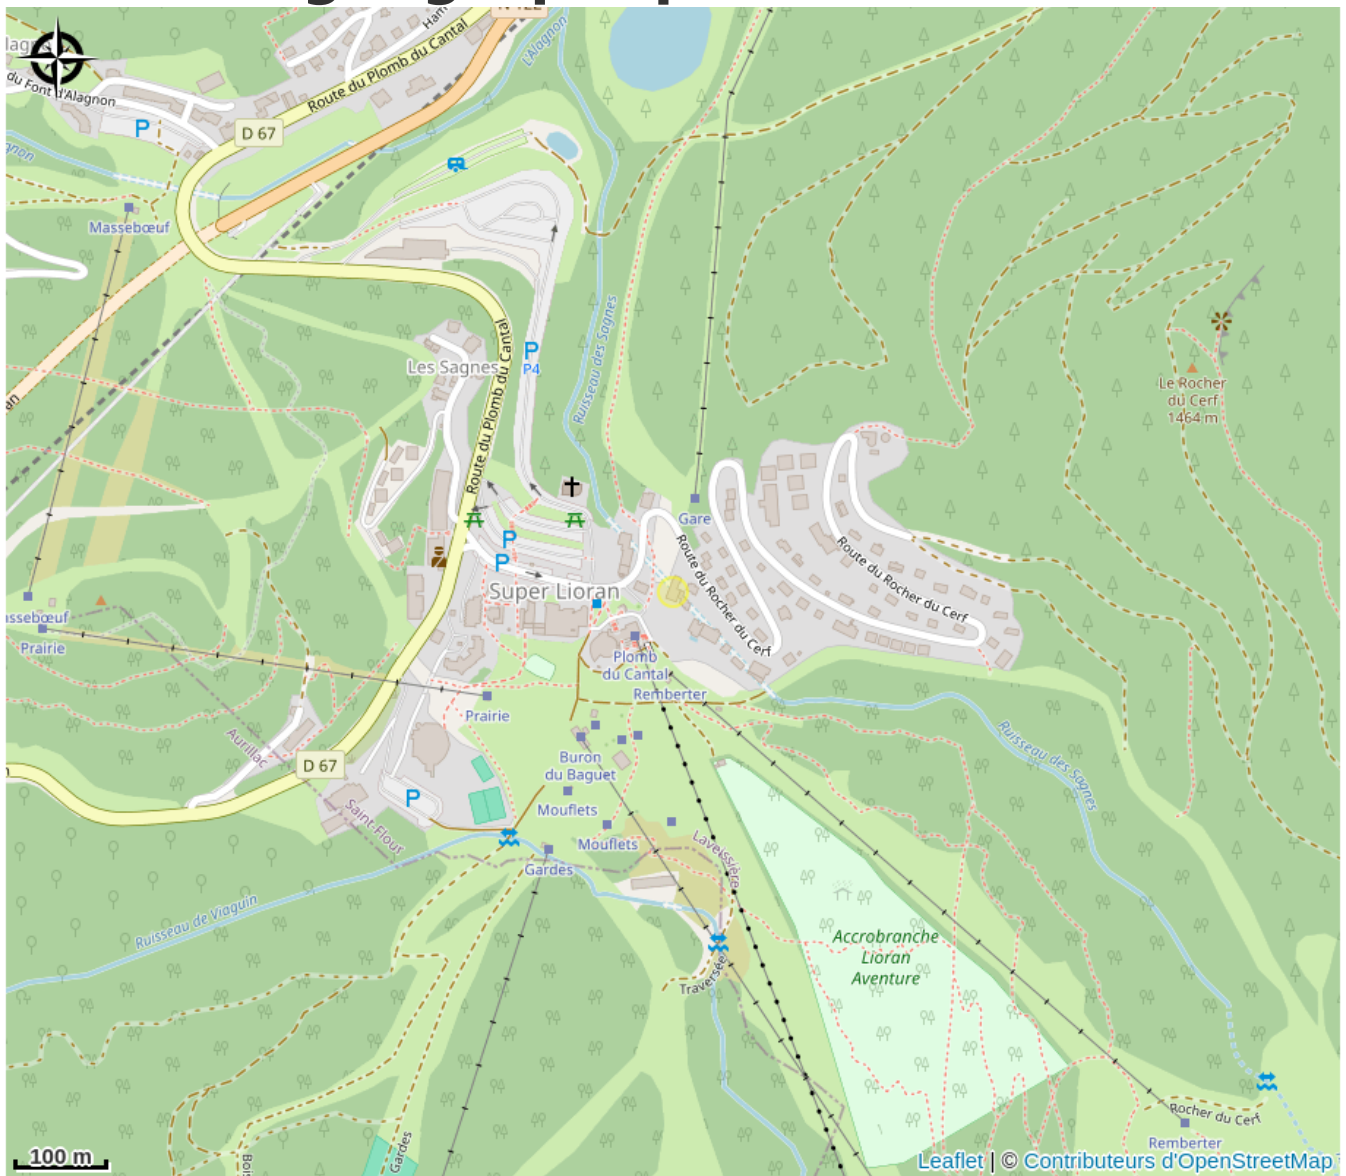

Hôtel - Restaurant Le Rocher du Cerf

Cantal

Crédit : Logo Rocher du Cerf Lioran (Hôtel Rocher du Cerf Felix Café)

L'hôtel du Rocher du Cerf est idéalement situé en plein cœur de la station du Lioran, au pied du domaine skiable et des chemins pédestres.

Infos pratiques

Catégorie : Hébergement

: Hôtellerie

Description

Au Rocher du Cerf, offrez-vous une pause bien méritée dans l'une de nos 55 chambres et ressourcez-vous en toute sérénité après une journée passée au grand air.

Notre restaurant, le 1250, est un lieu convivial et chaleureux, qui vous propose une cuisine familiale dans un décor authentique.

Situation géographique

Toutes les informations pratiques

Informations pratiques