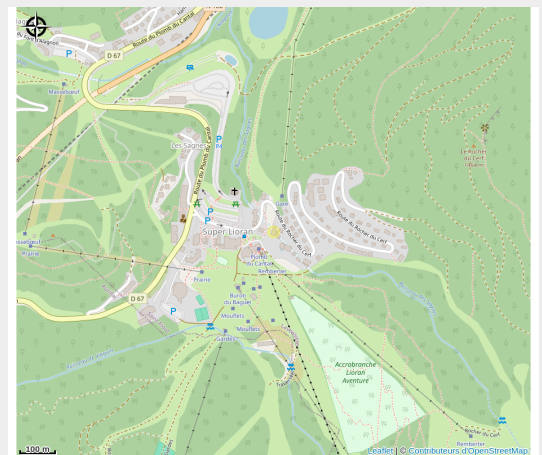

Hôtel - Restaurant Le Rocher du Cerf

Cantal

Crédit : Logo Rocher du Cerf Lioran (Hôtel Rocher du Cerf Felix Café)

L'hôtel du Rocher du Cerf est idéalement situé en plein cœur de la station du Lioran, au pied du domaine skiable et des chemins pédestres.

Infos pratiques

Catégorie : Hébergement

: Hôtellerie

Description

Au Rocher du Cerf, offrez-vous une pause bien méritée dans l'une de nos 55 chambres et ressourcez-vous en toute sérénité après une journée passée au grand air.