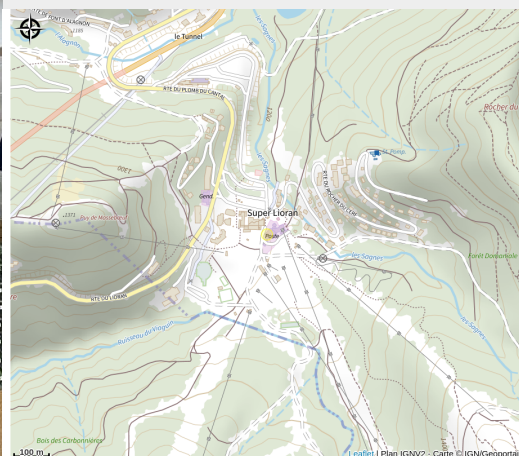

Intersport La Godille

Cantal

Crédit photo : (La Godille)

*Magasin en centre station sous le téléphérique.
2 magasins au pied des pistes : 1 en centre station (ouvert été/hiver) et 1 à Font d'Alagnon (ouvert uniquement en hiver).*