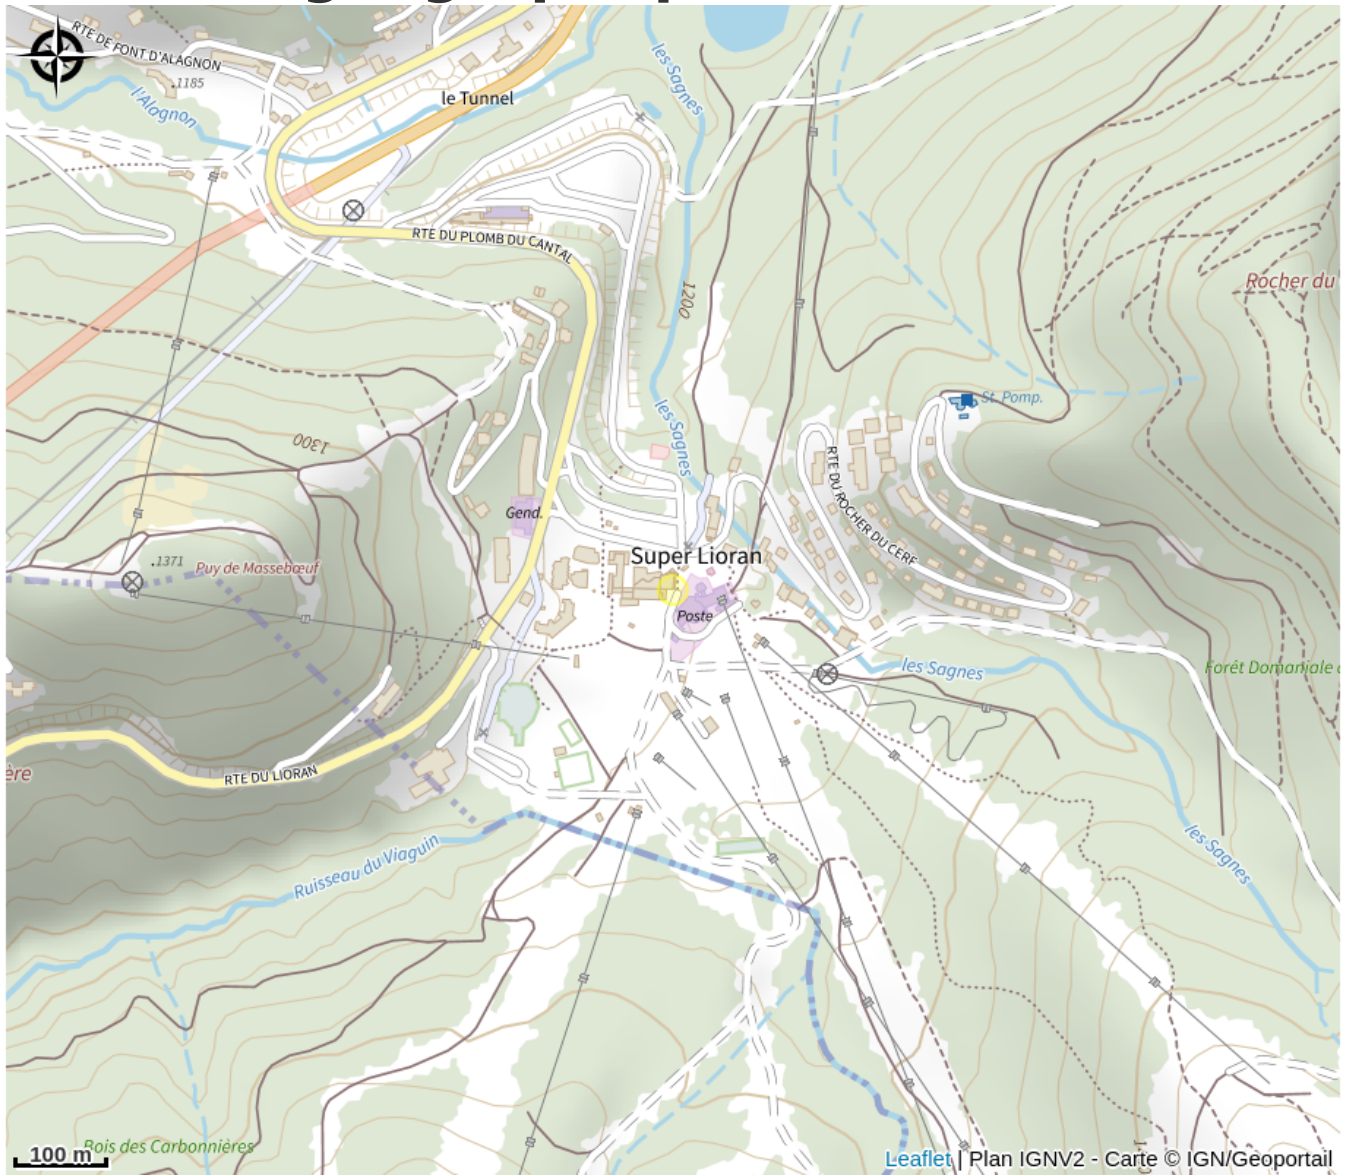

J'Sports - Centre Station

Cantal

Crédit : (J'sports)

Situé au cœur de la station du Lioran, J'Sports centre station vous accueille été comme hiver. En hiver, profitez d'un service complet de location de matériel de glisse et en été, une sélection outdoor pour la randonnée, le trail et les activités montagne

Infos pratiques

Catégorie : Commerces et services

Description

Situé au cœur de la station du Lioran, face au téléphérique, à proximité de l'arrêt navettes et des écoles de ski, J'Sports centre station vous accueille été comme hiver pour vous équiper selon vos activités en montagne.

Situation géographique

Toutes les informations pratiques

Informations pratiques

Ouverture:

Du 26/05 au 14/09/2026 tous les jours de 9h à 19h.

Du 19/12/2026 au 07/03/2027 tous les jours de 9h à 19h.

Modes de paiement: