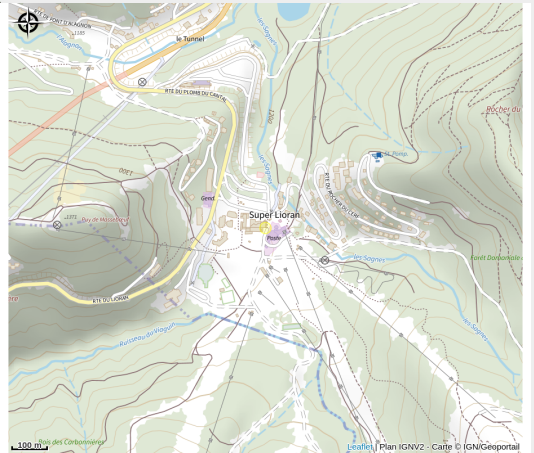

J'Sports - Centre Station

Cantal

Crédit : (J'sports)

Situé au cœur de la station du Lioran, J'Sports centre station vous accueille été comme hiver. En hiver, profitez d'un service complet de location de matériel de glisse et en été, une sélection outdoor pour la randonnée, le trail et les activités montagne

Infos pratiques

Catégorie : Commerces et services

Description

Situé au cœur de la station du Lioran, face au téléphérique, à proximité de l'arrêt navettes et des écoles de ski, J'Sports centre station vous accueille été comme hiver pour vous équiper selon vos activités en montagne.