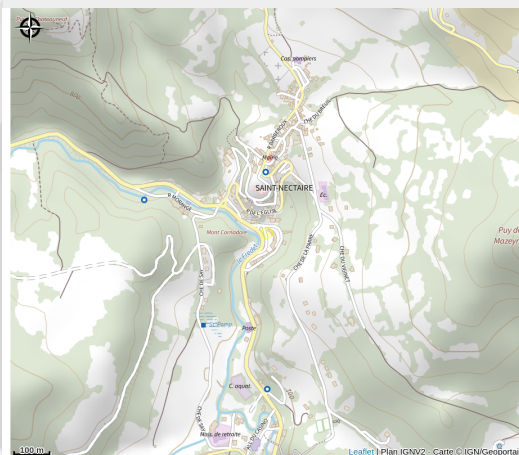

Distributeur de billets - Pôle commercial

PNR des Volcans d'Auvergne

Crédit photo : Distributeur de billets - Pôle commercial (DR Office de tourisme du Sancy)

*Distributeur automatique Banque Nuger
7/7j*

Infos pratiques

Categorie : Commerces et services