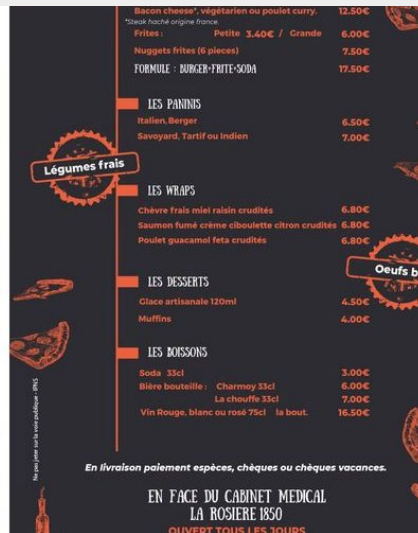

Chez Mireille

Parc national de la Vanoise

Crédit photo : Menu Chez Mireille (Chez Mireille)

Venez découvrir les pizzas et le coin snack, le tout fait maison. A déguster sur place ou à emporter. Service de 11h30 à 15h et de 18h30 à 22h. Livraison le soir à 1€. Carte et infos sur <https://www.facebook.com/pizzeriachezmireille>

Chèque, Carte bancaire/crédit, Espèces, Chèque-Vacances Classic

Services:

Animaux acceptés

Accès:

Situé à côté du cabinet médical.

Fiche mise à jour par La Rosière Tourisme le 02/10/2023

Contact

Immeuble Le Clapey
Le Centre
La Rosière Centre
73700 La Rosière - Montvalezan
Tél. 04 79 06 05 67