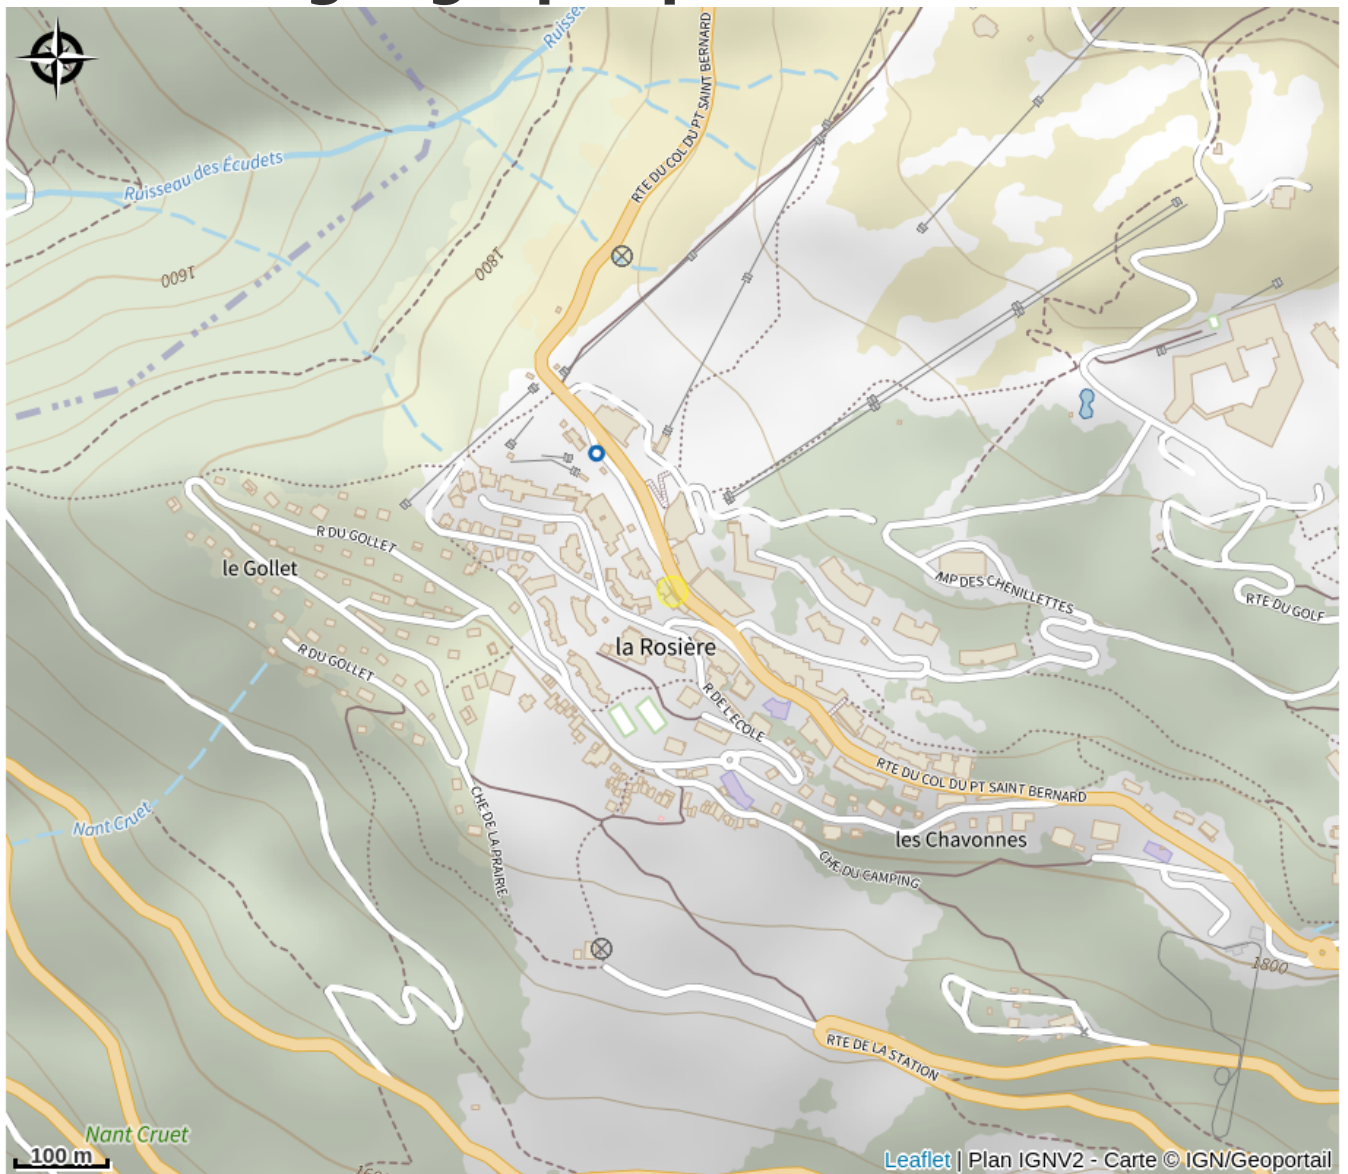

Situation géographique