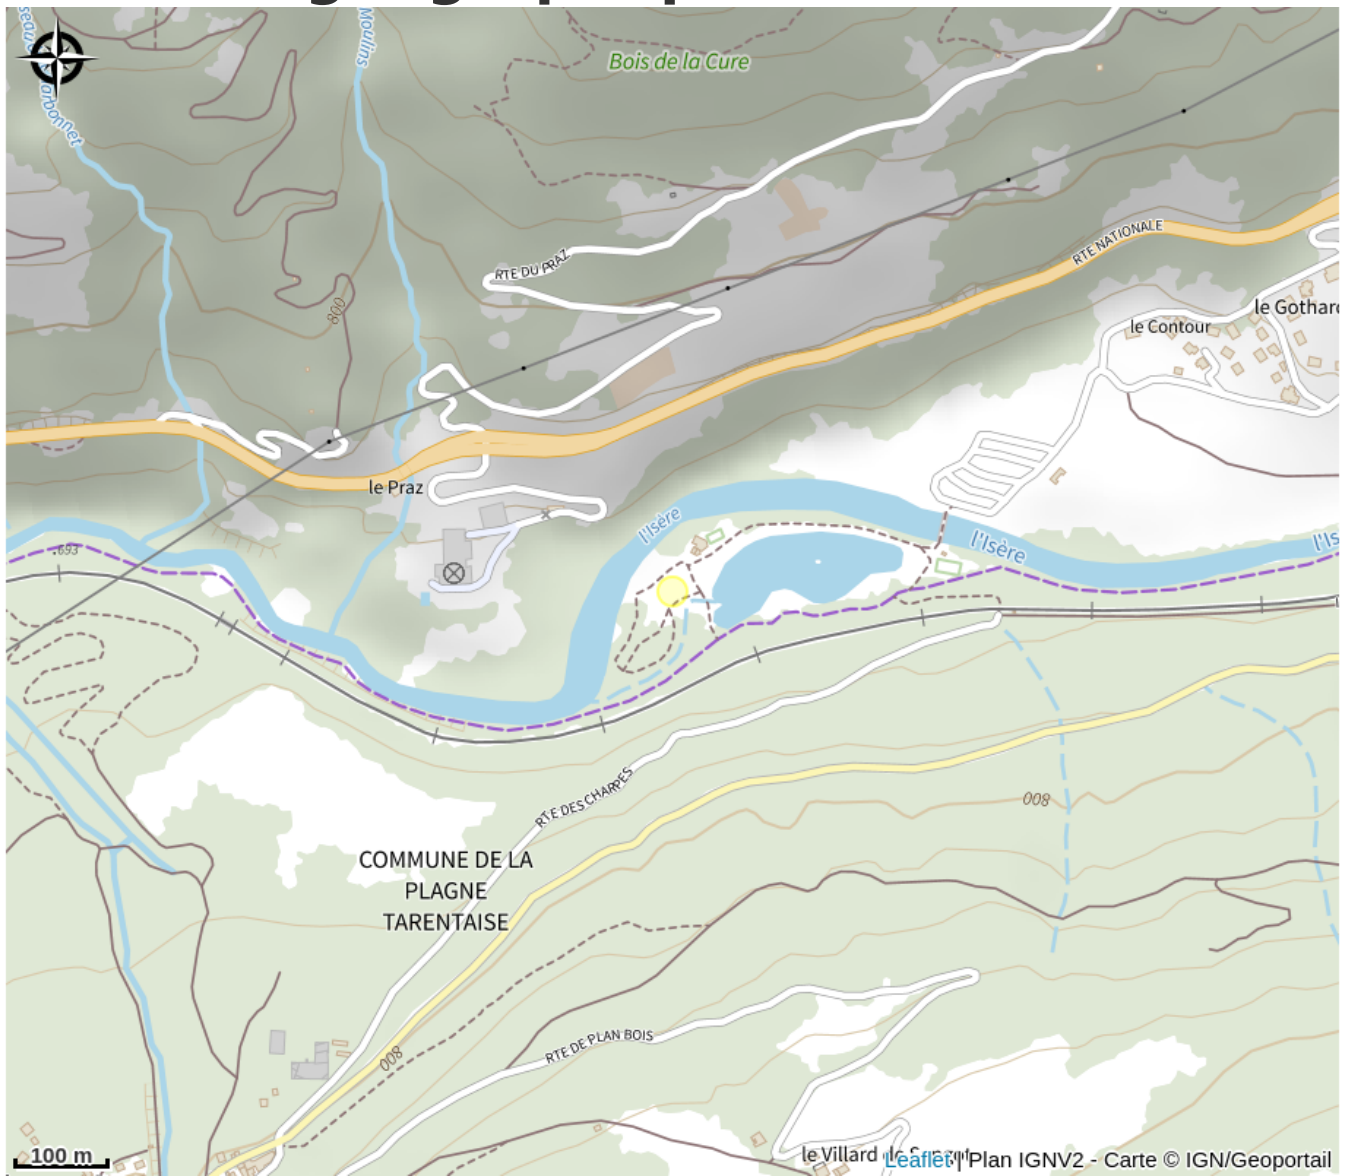

# Aire de pique-nique - Base de loisirs des versants d'Aime

Parc national de la Vanoise

No photo

*L'espace de loisirs offre plusieurs aires de pique nique, avec tables et grilles de barbecue. Vous pouvez les utiliser librement, à condition de laisser le lieu propre après votre passage.*

# Situation géographique

### Ouverture:

Du 01/01 au 31/12.