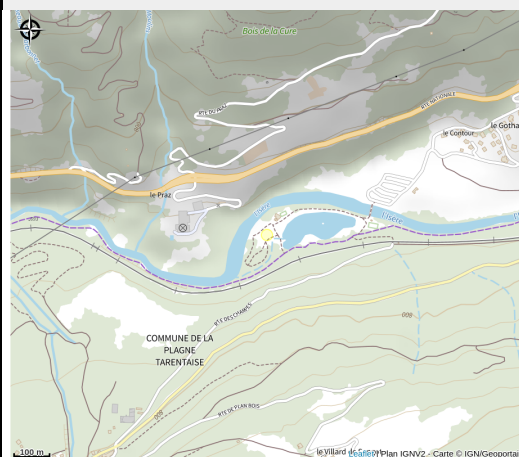

# Aire de pique-nique - Base de loisirs des versants d'Aime

Parc national de la Vanoise

No photo

*L'espace de loisirs offre plusieurs aires de pique nique, avec tables et grilles de barbecue. Vous pouvez les utiliser librement, à condition de laisser le lieu propre après votre passage.*

# Situation géographique