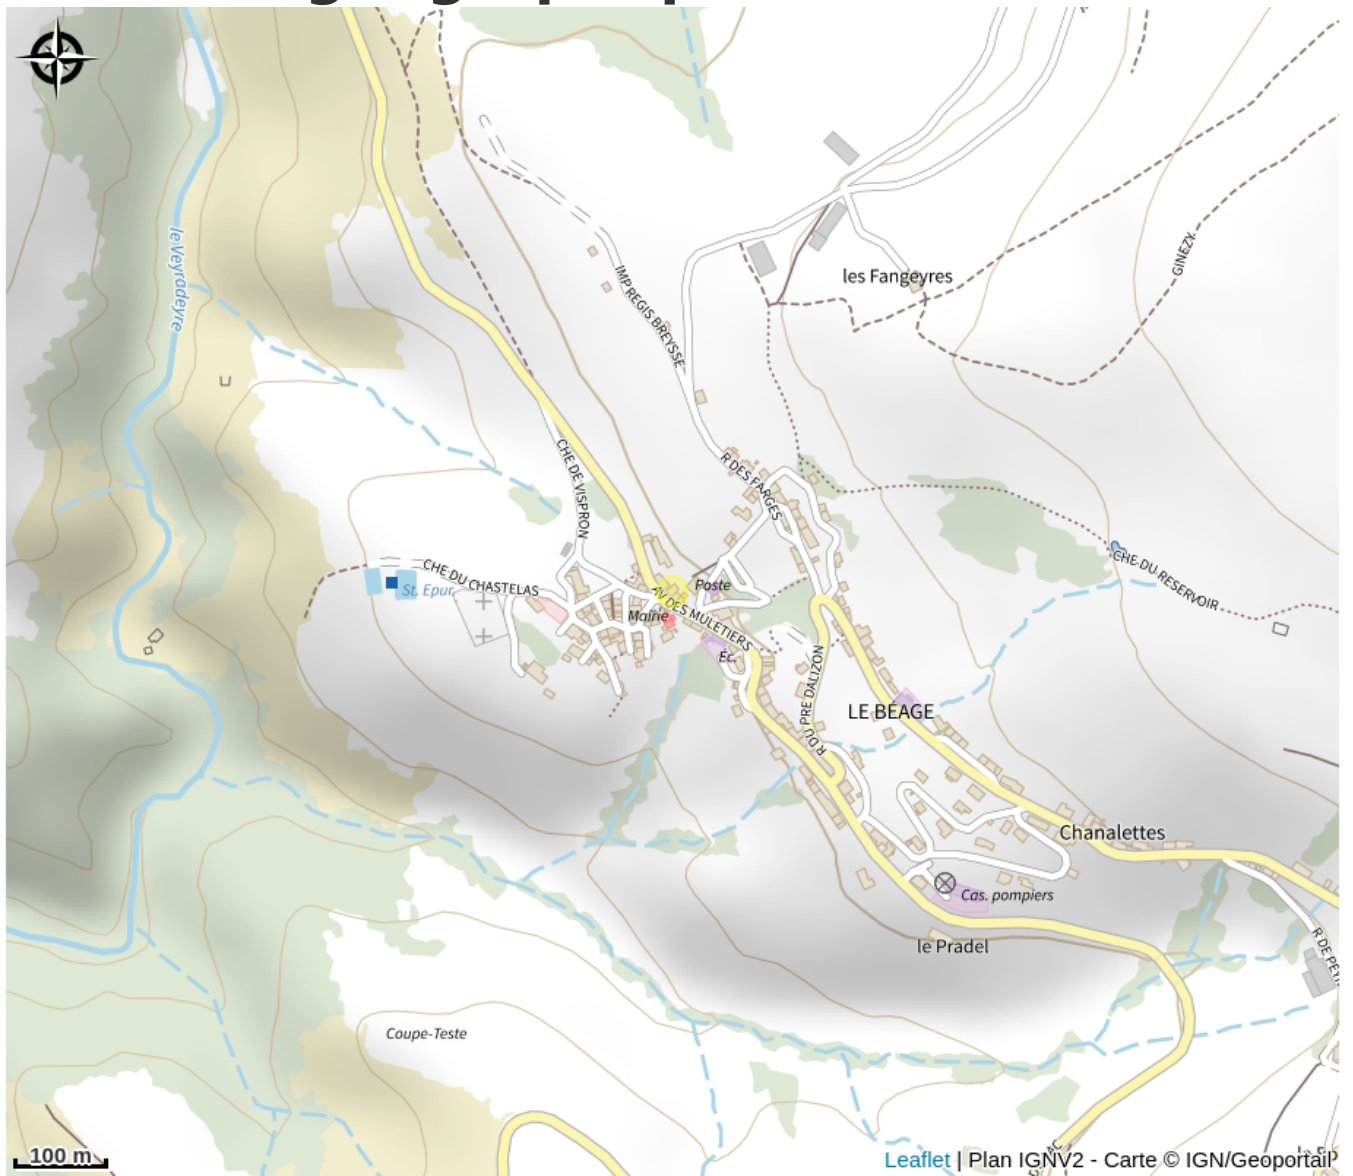

# Aire de pique nique

Ardèche

Crédit photo : aire pique nique

*Sur la place du village, non loin de l'aire de jeu un petit havre de paix pour votre pique nique.*

# Situation géographique

### Ouverture:

Toute l'année : ouvert tous les jours.