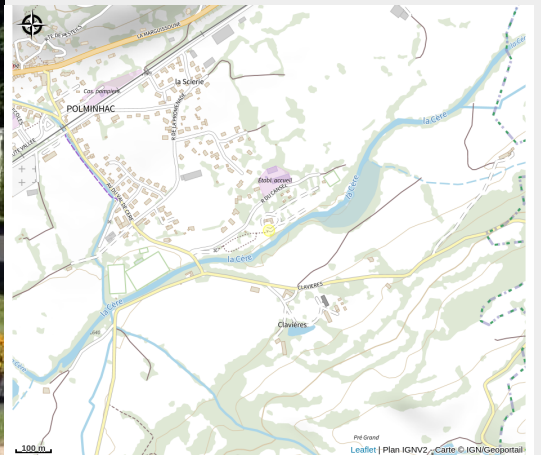

# Camping du Val de Cère

Cantal

Crédit photo : Vue générale (MAIRIE de Polminhac)

*Préparez-vous à bouger ! Le Camping du Val de Cère vous donne les clés d'un séjour sportif en famille, avec des équipements de loisirs pour petits et grands (piscine, terrain de tennis...) sur un terrain plat et ombragé de 2,5 ha en bord de rivière.*

# Description

Partagé entre vallées, plateaux et moyennes montagnes, 20 minutes de marche suffiront à rejoindre le château de Pesteils qui domine le village, et propose régulièrement des animations pour nos chevaliers en herbe !

A 15min d'Aurillac, vous profiterez en toute quiétude du Festival International de Théâtre de Rue qui a lieu au mois d'août.

# Situation géographique