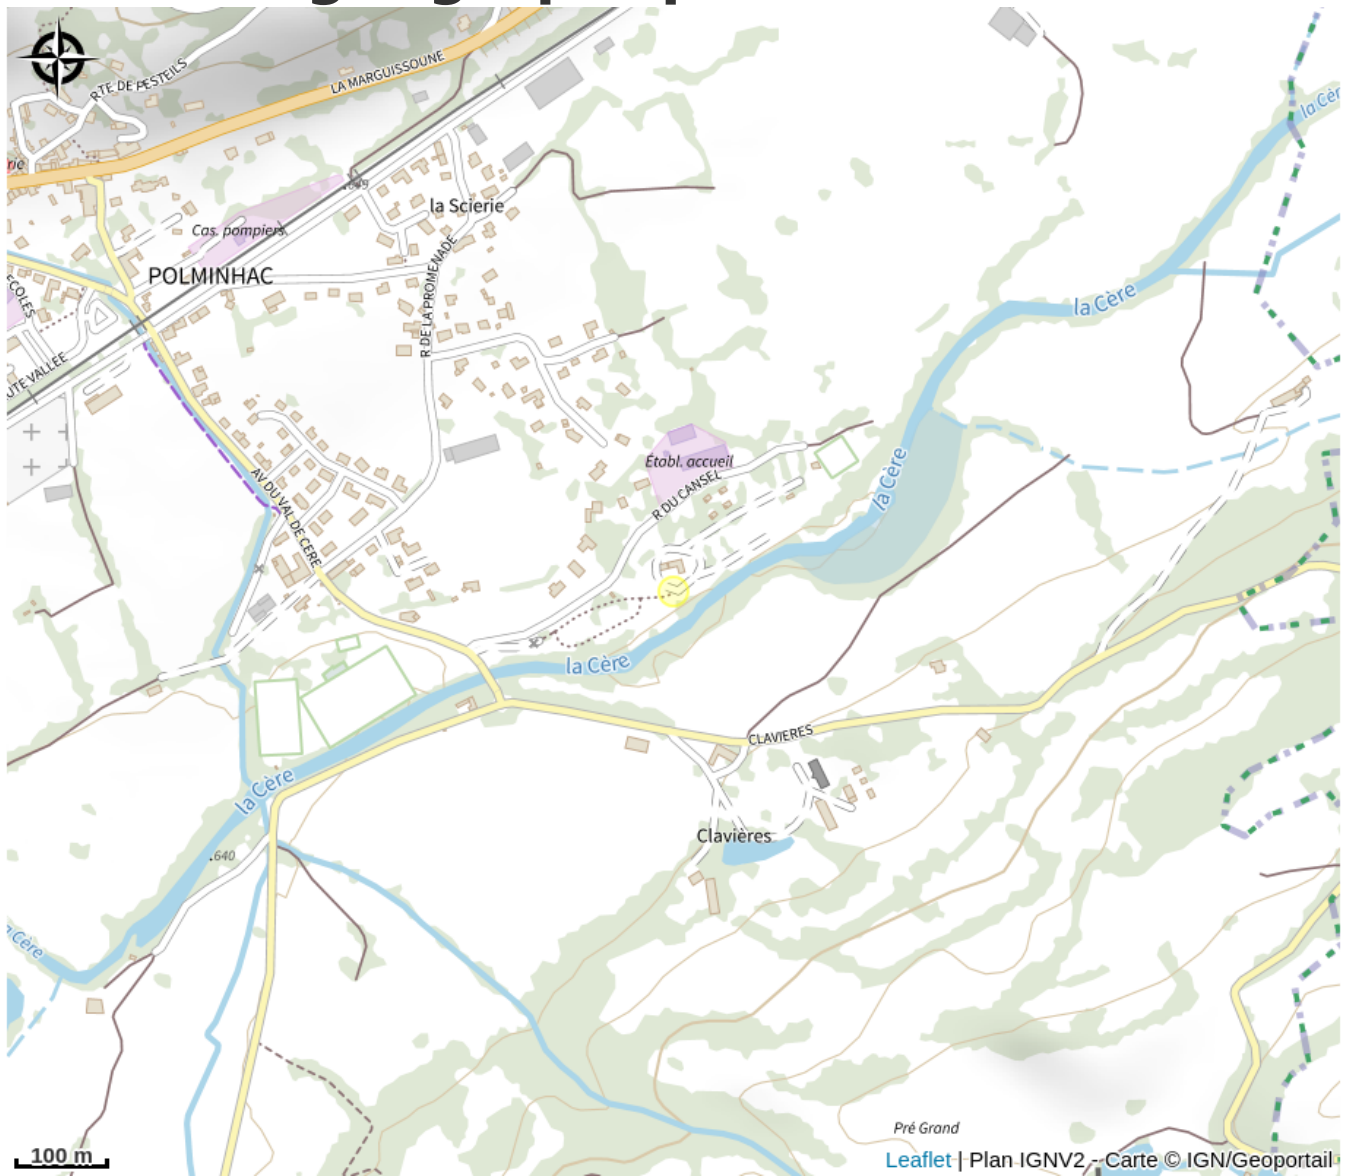

# Camping du Val de Cère

Cantal

Crédit photo : Vue générale (MAIRIE de Polminhac)

*Préparez-vous à bouger ! Le Camping du Val de Cère vous donne les clés d'un séjour sportif en famille, avec des équipements de loisirs pour petits et grands (piscine, terrain de tennis...) sur un terrain plat et ombragé de 2,5 ha en bord de rivière.*

# Description

Partagé entre vallées, plateaux et moyennes montagnes, 20 minutes de marche suffiront à rejoindre le château de Pesteils qui domine le village, et propose régulièrement des animations pour nos chevaliers en herbe !

A 15min d'Aurillac, vous profiterez en toute quiétude du Festival International de Théâtre de Rue qui a lieu au mois d'août.

# Situation géographique