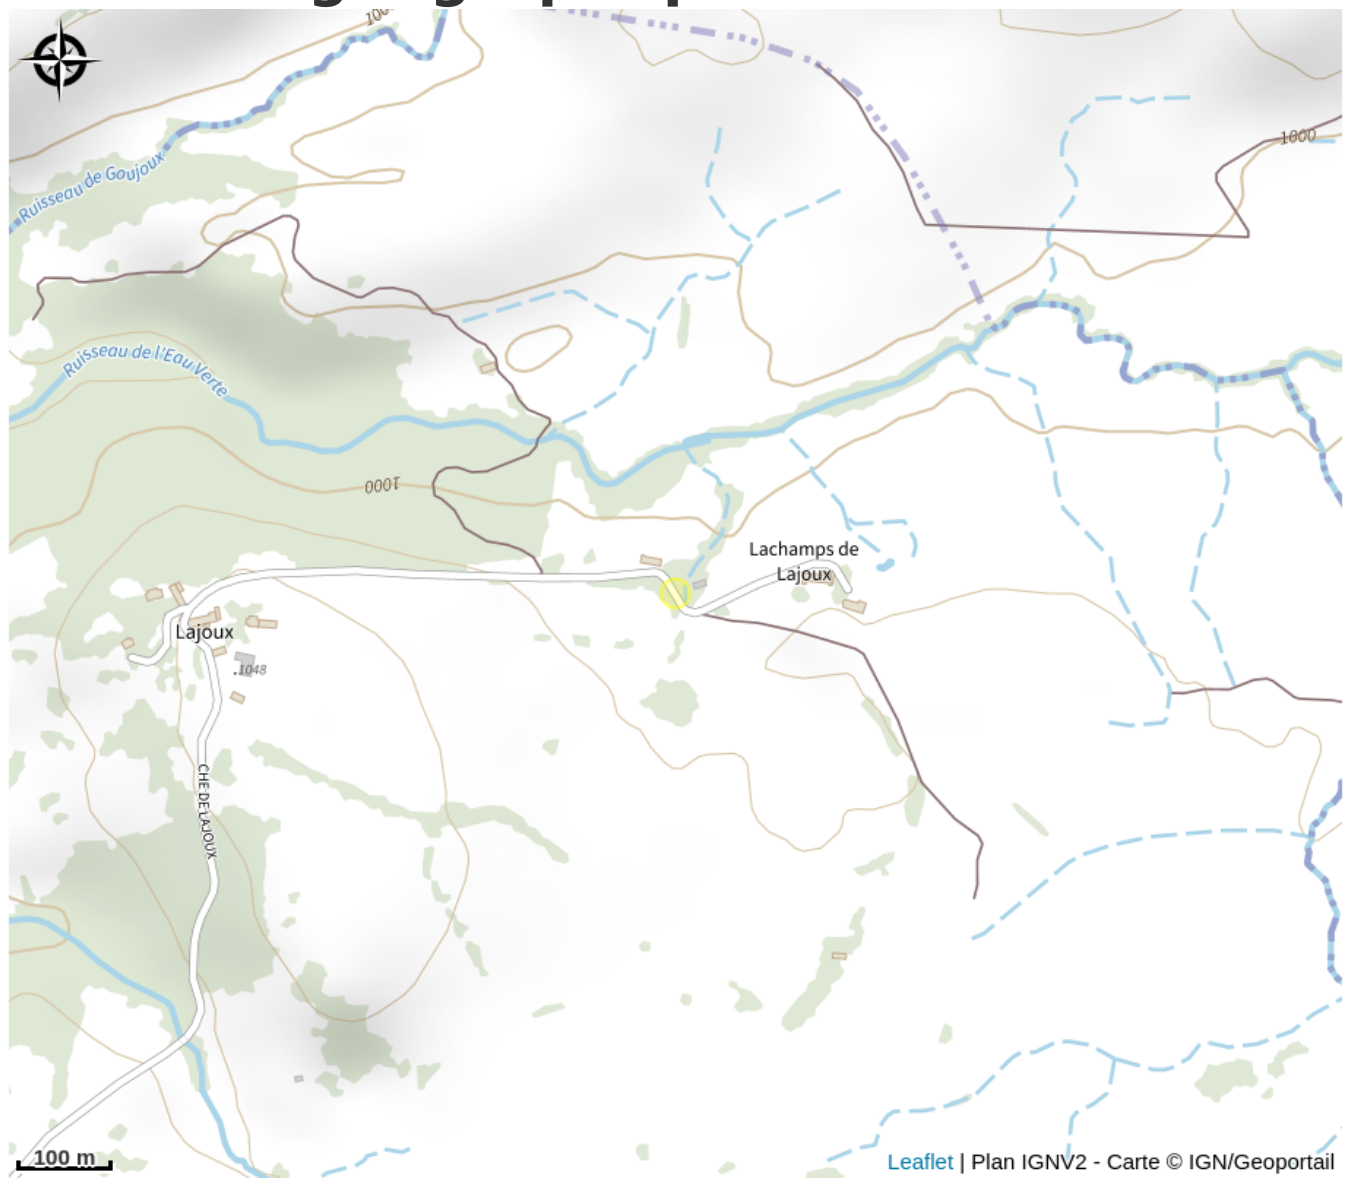

# GAEC du Midi

PNR des Volcans d'Auvergne

No photo

*Éleveur de vaches laitières. Fabrication de Saint nectaire.*

# Situation géographique

### Ouverture:

Toute l'année, tous les jours.

*Fiche mise à jour par Office de Tourisme du Massif du Sancy le 12/07/2022*