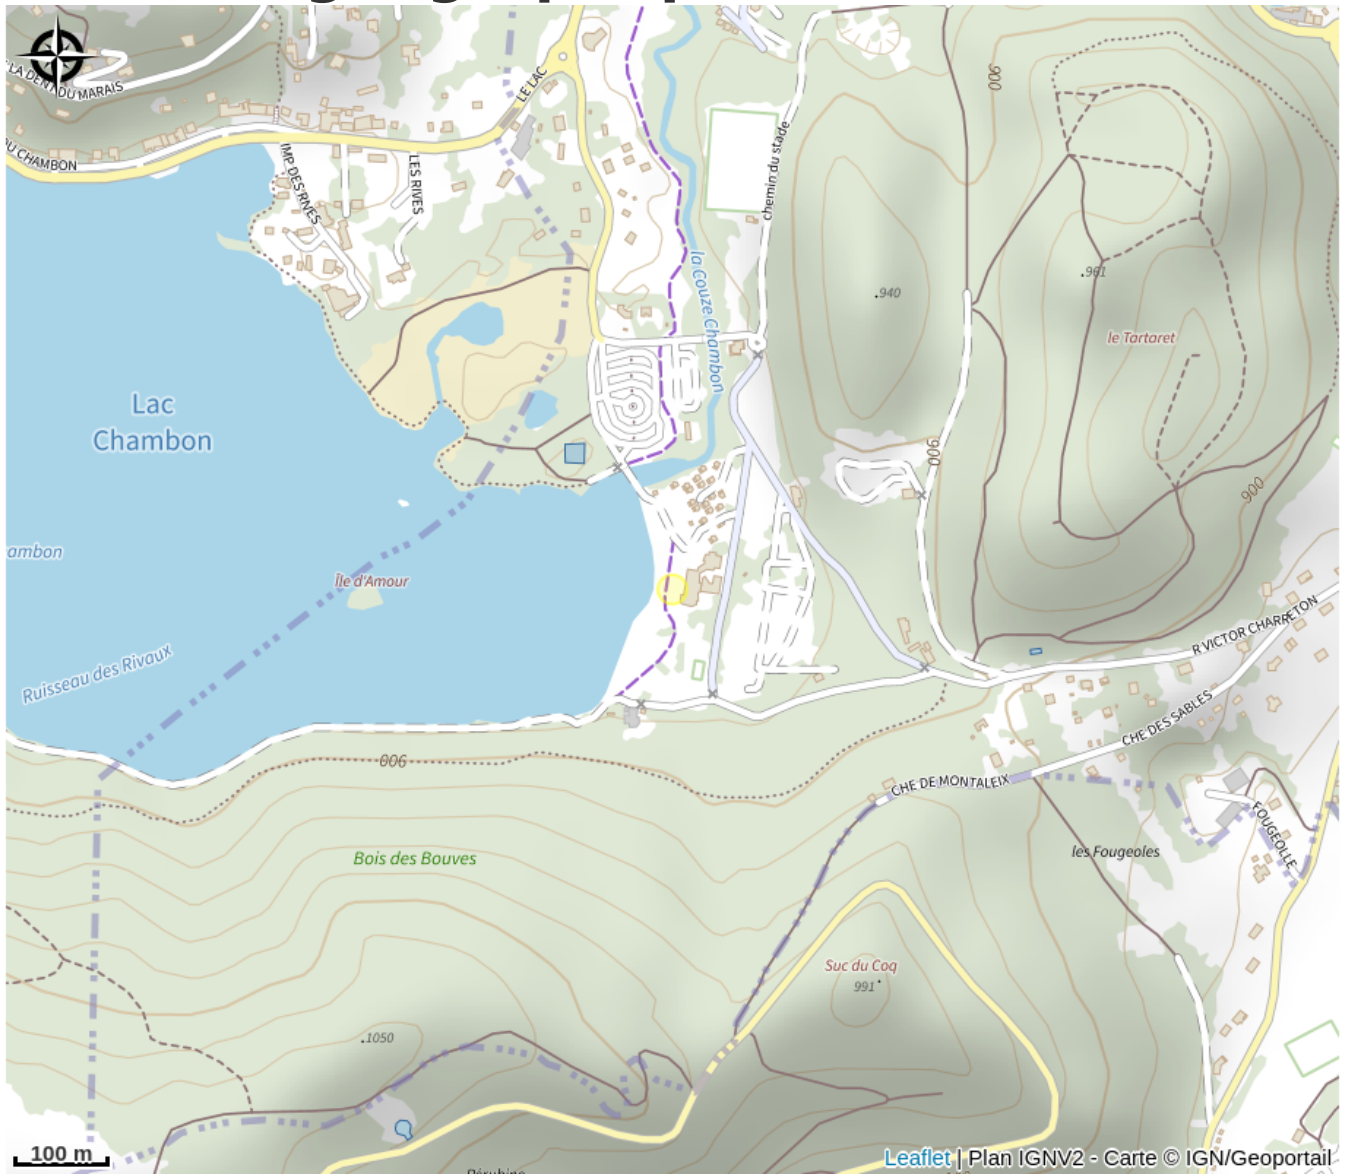

Auberge de La Plage

PNR des Volcans d'Auvergne

No photo

Restaurant

Infos pratiques

Categorie : Restaurants

Description

restaurant

Situation géographique

Toutes les infos pratiques

Informations pratiques

Tarifs:

Non communiqués.

Services:

Restauration

Fiche mise à jour par Office de Tourisme du Massif du Sancy le 25/03/2022