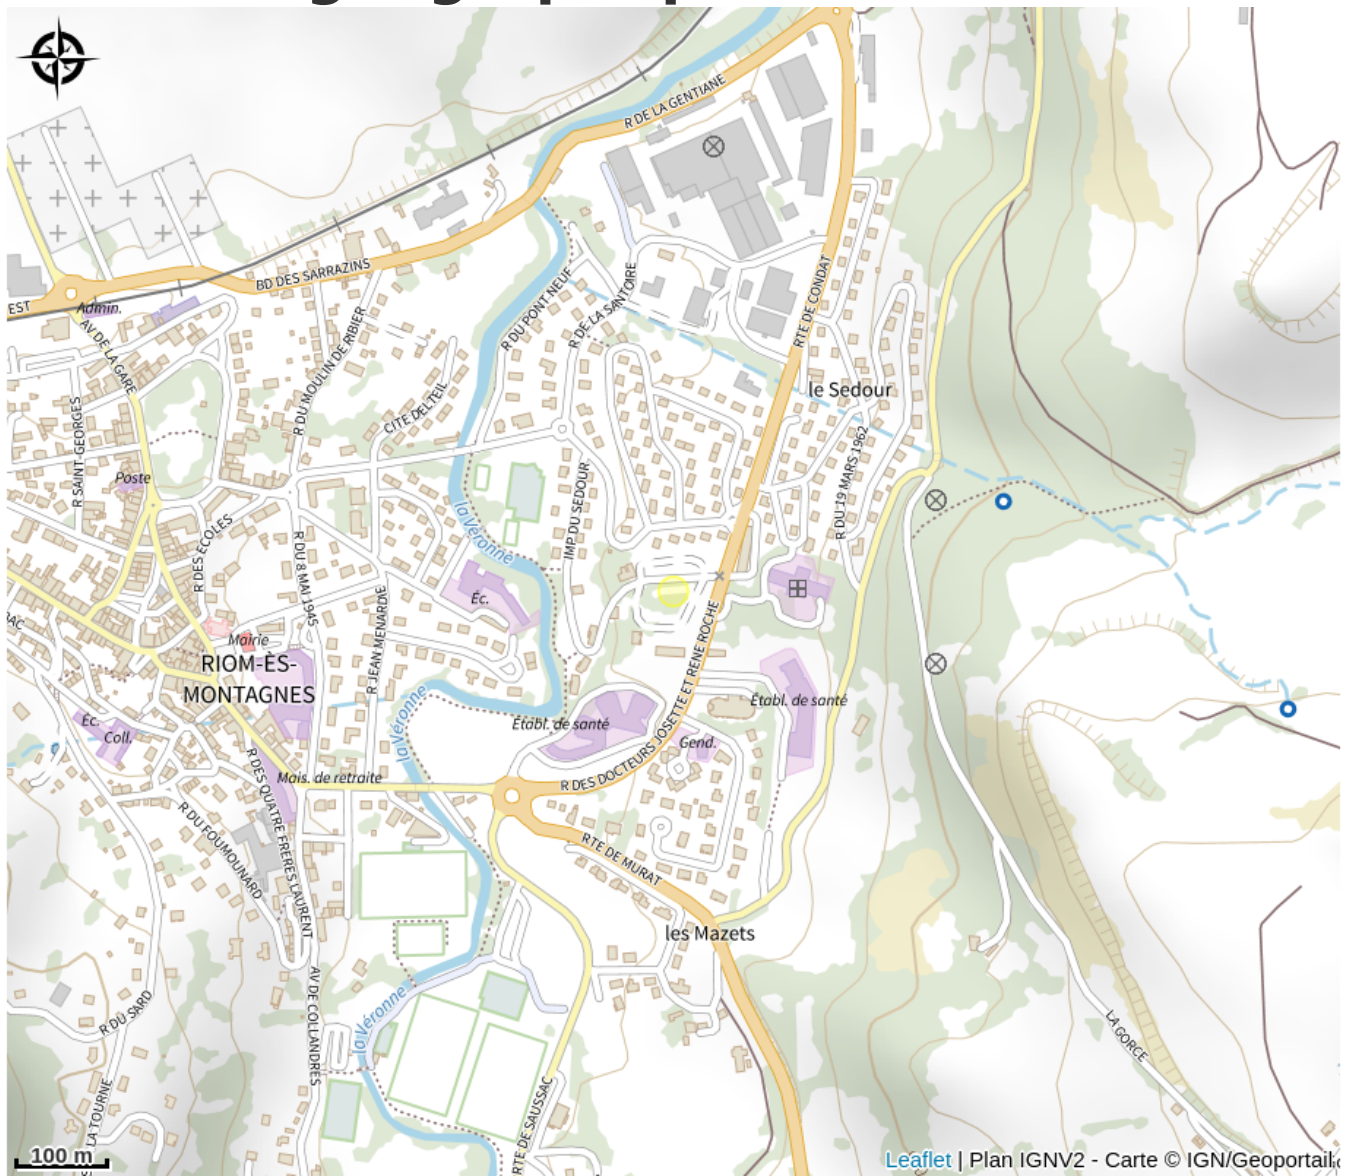

Camping Le Sédour

Cantal

*Camping Le Sedour à Riom-Es-Montagnes, Aire de service et accueil
Camping car*

Infos pratiques

Categorie : Hébergement

: Hôtellerie de plein air

Description

Situé dans un cadre paisible, ombragé en bord de rivière et à 300m du centre ville, le camping vous assure un séjour agréable. Adapté pour des familles ou des groupes, avec ses 50 emplacements ses 5 gîtes collectifs (60 places), son accueil camping-car, ses mobilhomes, ses tentes et son snack. Ouvert de début mai à fin septembre. Aire de jeux pour enfants, espace détente, salle de jeux, wifi, snack mis à disposition.

Situation géographique

Toutes les infos pratiques

Informations pratiques

Ouverture:

Du 01/05 au 30/09.

Tarifs:

Du 01/05 au 30/09/2020

Prix par personne supplémentaire : de 2 à 3 €.