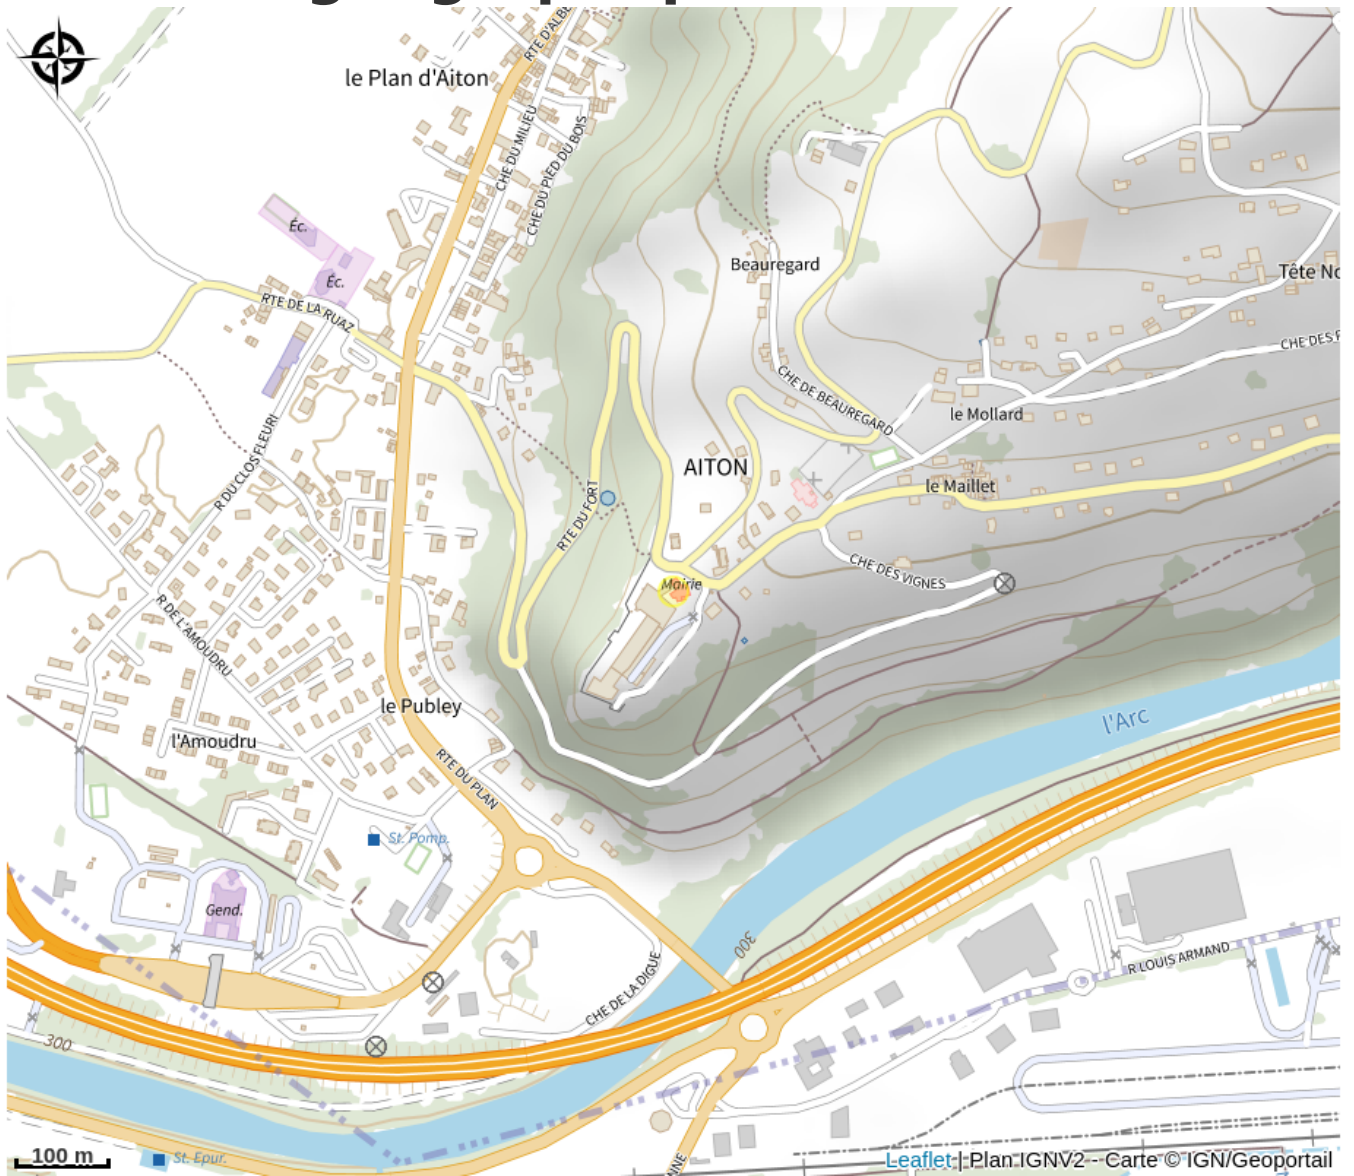

Espace pique-nique

Savoie

Crédit photo : Espace pique-nique Aiton (OT Porte de Maurienne)

Cet espace de pique-nique fabriqué en pierre, fer et bois est composé d'une table ronde entourée de deux bancs en arc de cercle. Vous pourrez bénéficier d'une vue magnifique sur la Combe de Savoie et le Massif des Bauges.

Infos pratiques

Categorie : Autres sites recommandés

Situation géographique

Toutes les infos pratiques

Informations pratiques

Ouverture:

Toute l'année.

Tarifs: