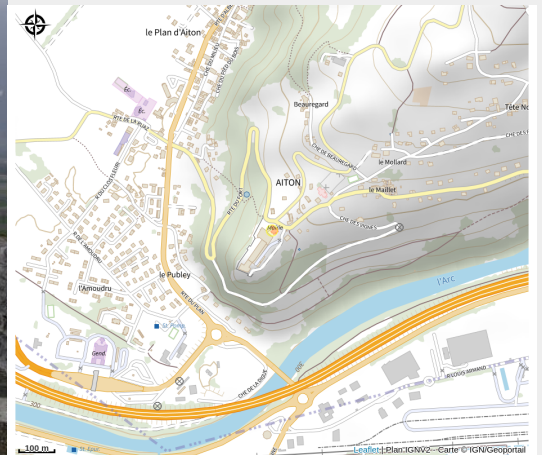

Espace pique-nique

Savoie

Crédit photo : Espace pique-nique Aiton (OT Porte de Maurienne)

Cet espace de pique-nique fabriqué en pierre, fer et bois est composé d'une table ronde entourée de deux bancs en arc de cercle. Vous pourrez bénéficier d'une vue magnifique sur la Combe de Savoie et le Massif des Bauges.