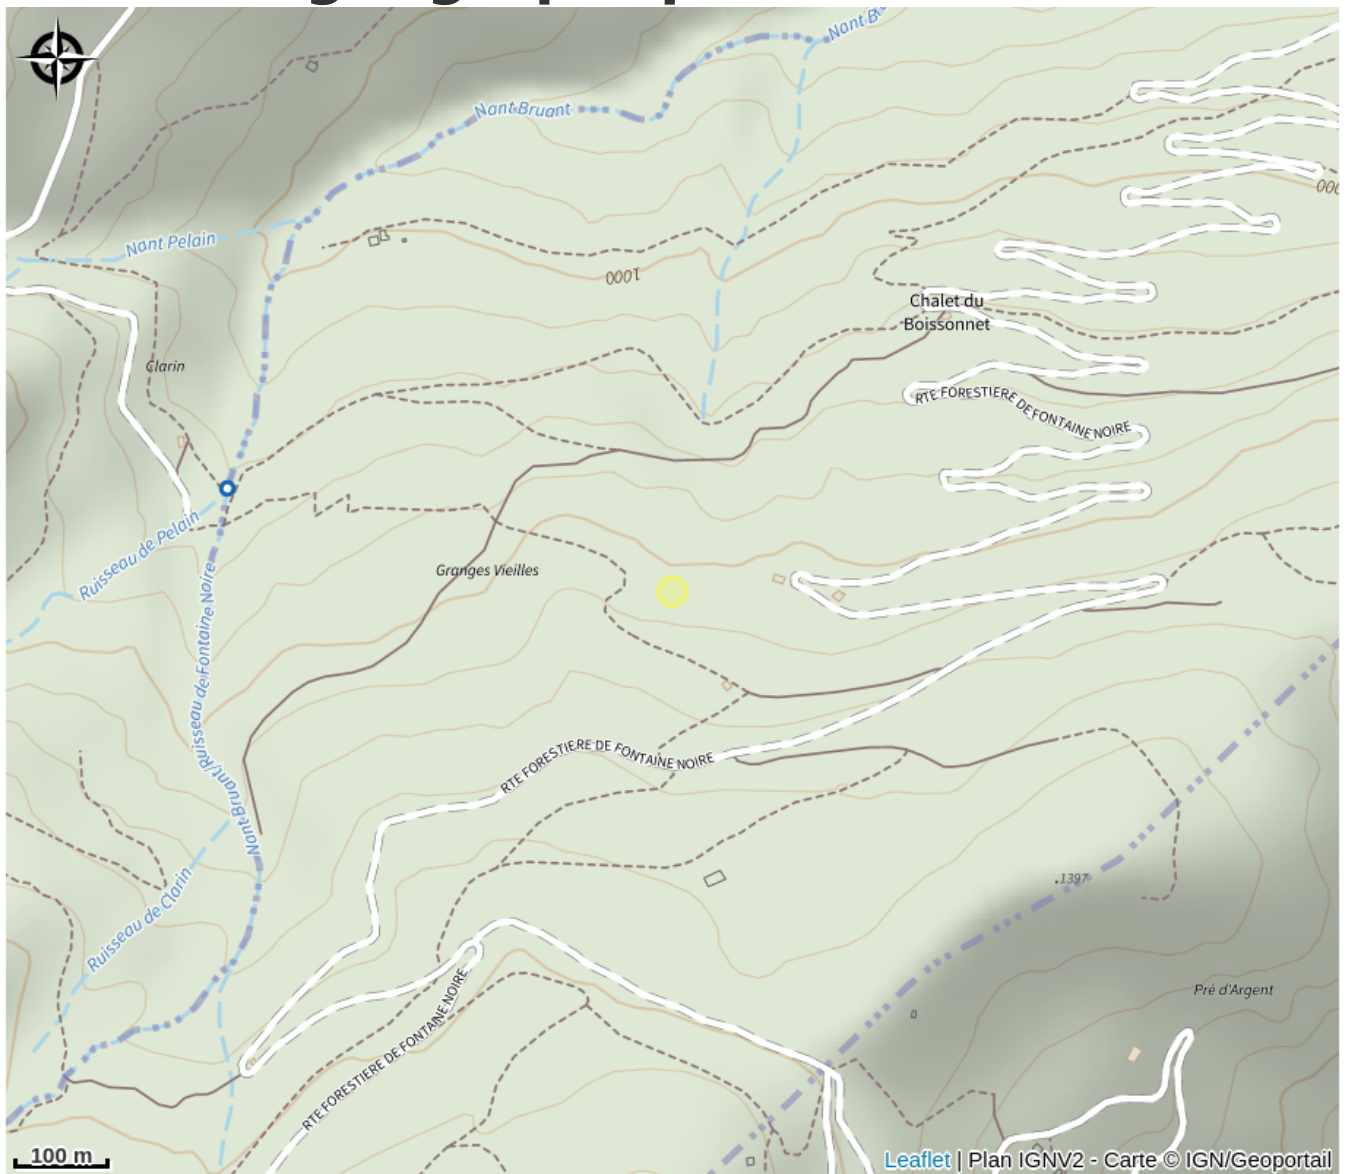

# Aire de pique-nique

Savoie

Crédit photo : Plan d'eau la corbière (OT Porte de Maurienne)

*Cette aire de pique-nique entourée de saules et d'espaces verts est située au plan d'eau de la Corbière, cadre agréable pour la pêche à la truite, à Saint Pierre de Belleville. A proximité des jeux pour enfants jusqu'à 12 ans (bateau pirate, tobogan,*

# Description

balançoire, jeux d'eau).

# Situation géographique