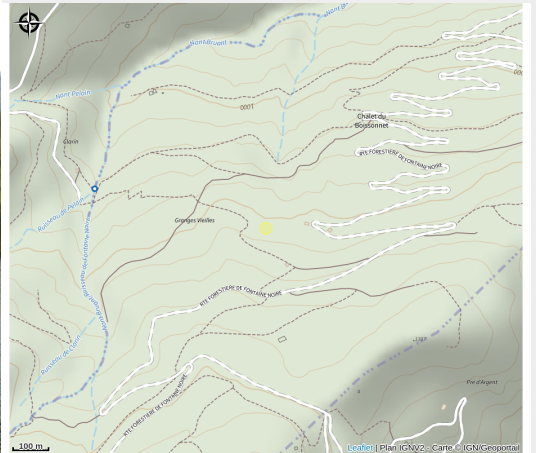

# Aire de pique-nique

Savoie

Crédit photo : Plan d'eau la corbière (OT Porte de Maurienne)

*Cette aire de pique-nique entourée de saules et d'espaces verts est située au plan d'eau de la Corbière, cadre agréable pour la pêche à la truite, à Saint Pierre de Belleville. A proximité des jeux pour enfants jusqu'à 12 ans (bateau pirate, tobogan,*

# Situation géographique