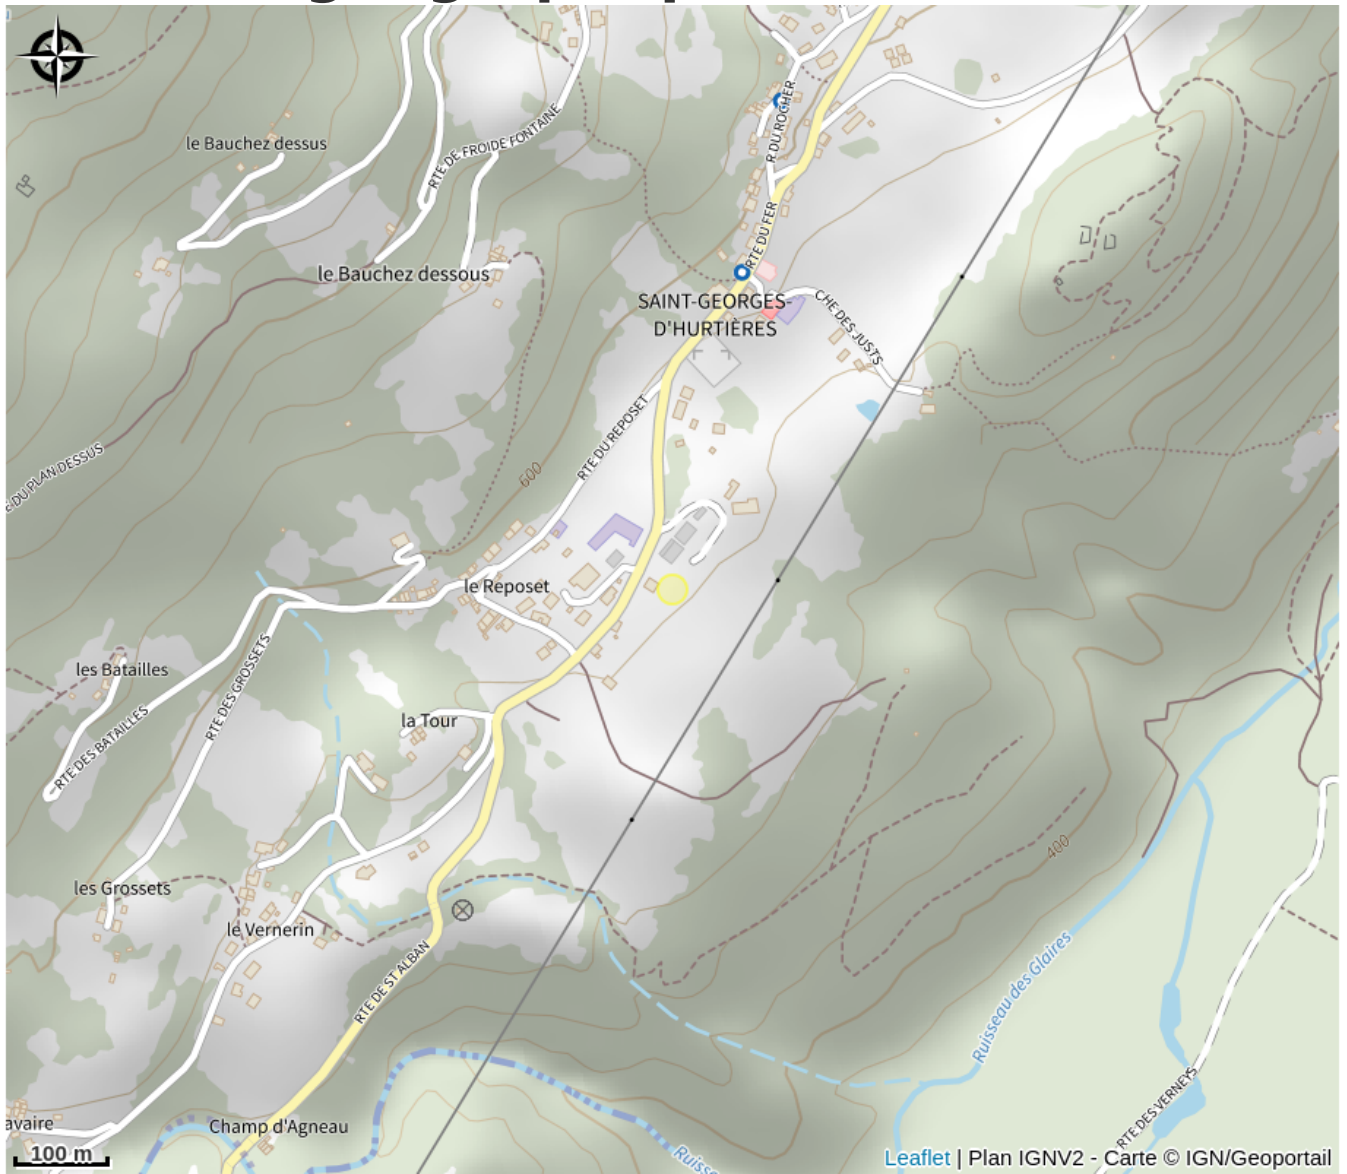

Situation géographique