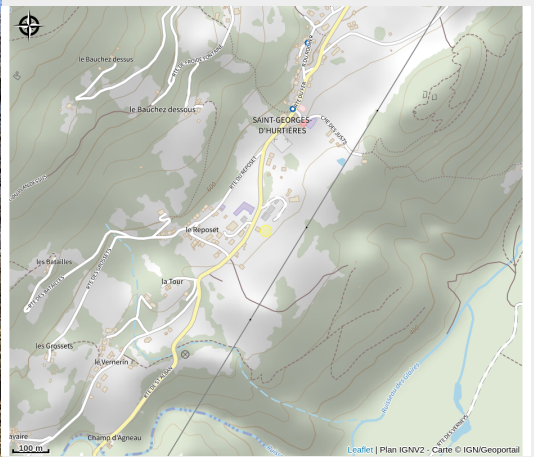

Aire de pique-nique La Chapelle à Rampeau

Savoie

Crédit photo : Aire de pique-nique La Chapelle à Rampeau (OT Porte de Maurienne)

Agréable aire de pique-nique ombragée au cœur du village. Vue panoramique sur le massif de la Lauzière.