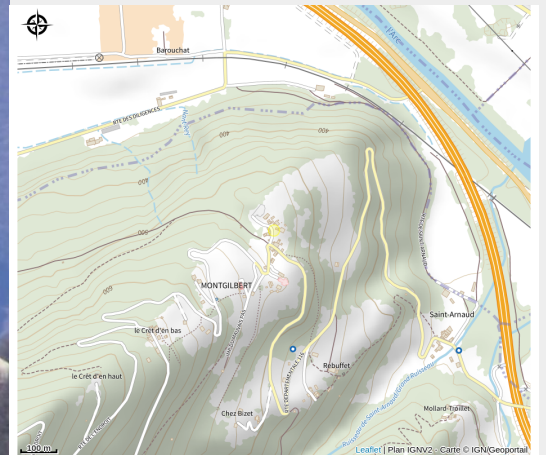

Aire de pique-nique

Savoie

Crédit photo : Montgilbert (OT)

Emplacement idéal pour prendre votre repas en plein air.

Infos pratiques

Categorie : Autres sites recommandés

Situation géographique

Toutes les infos pratiques

Informations pratiques

Ouverture:

Toute l'année.

Tarifs:

Accès libre.

Fiche mise à jour par Office de Tourisme Porte de Maurienne le 08/06/2020

Contact

73220 Montgilbert