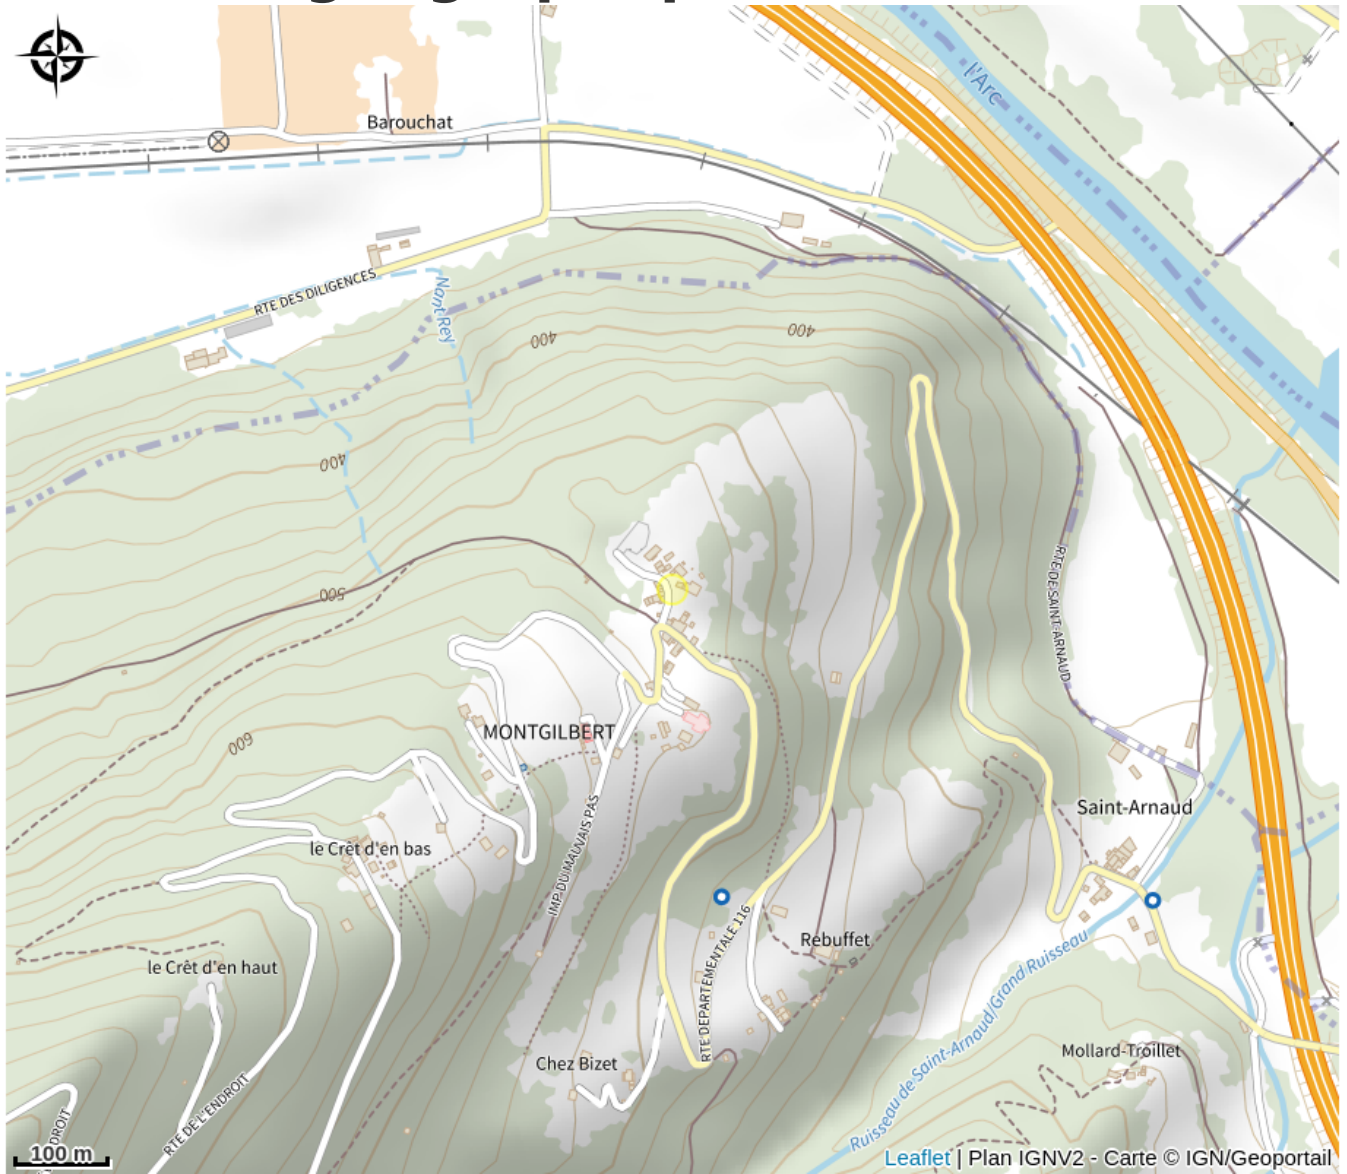

Aire de pique-nique

Savoie

Crédit photo : Montgilbert (OT)

Emplacement idéal pour prendre votre repas en plein air.

Infos pratiques

Categorie : Autres sites recommandés

Situation géographique

Toutes les infos pratiques

Informations pratiques

Ouverture:

Toute l'année.

Tarifs:

Accès libre.

Fiche mise à jour par Office de Tourisme Porte de Maurienne le 08/06/2020

Contact

73220 Montgilbert