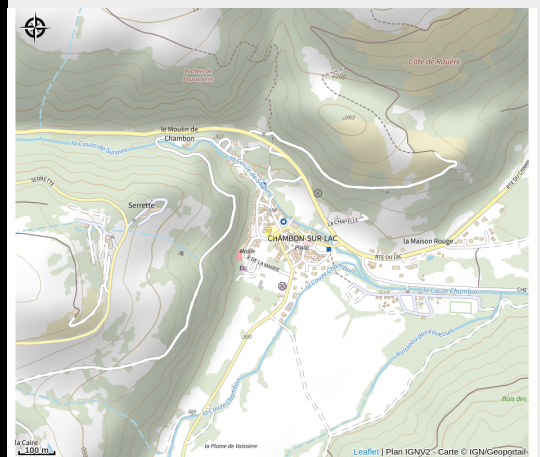

Aire naturelle de camping de la Plantade

PNR des Volcans d'Auvergne

aire de camping naturelle

Infos pratiques

Categorie : Hébergement

: Hôtellerie de plein air