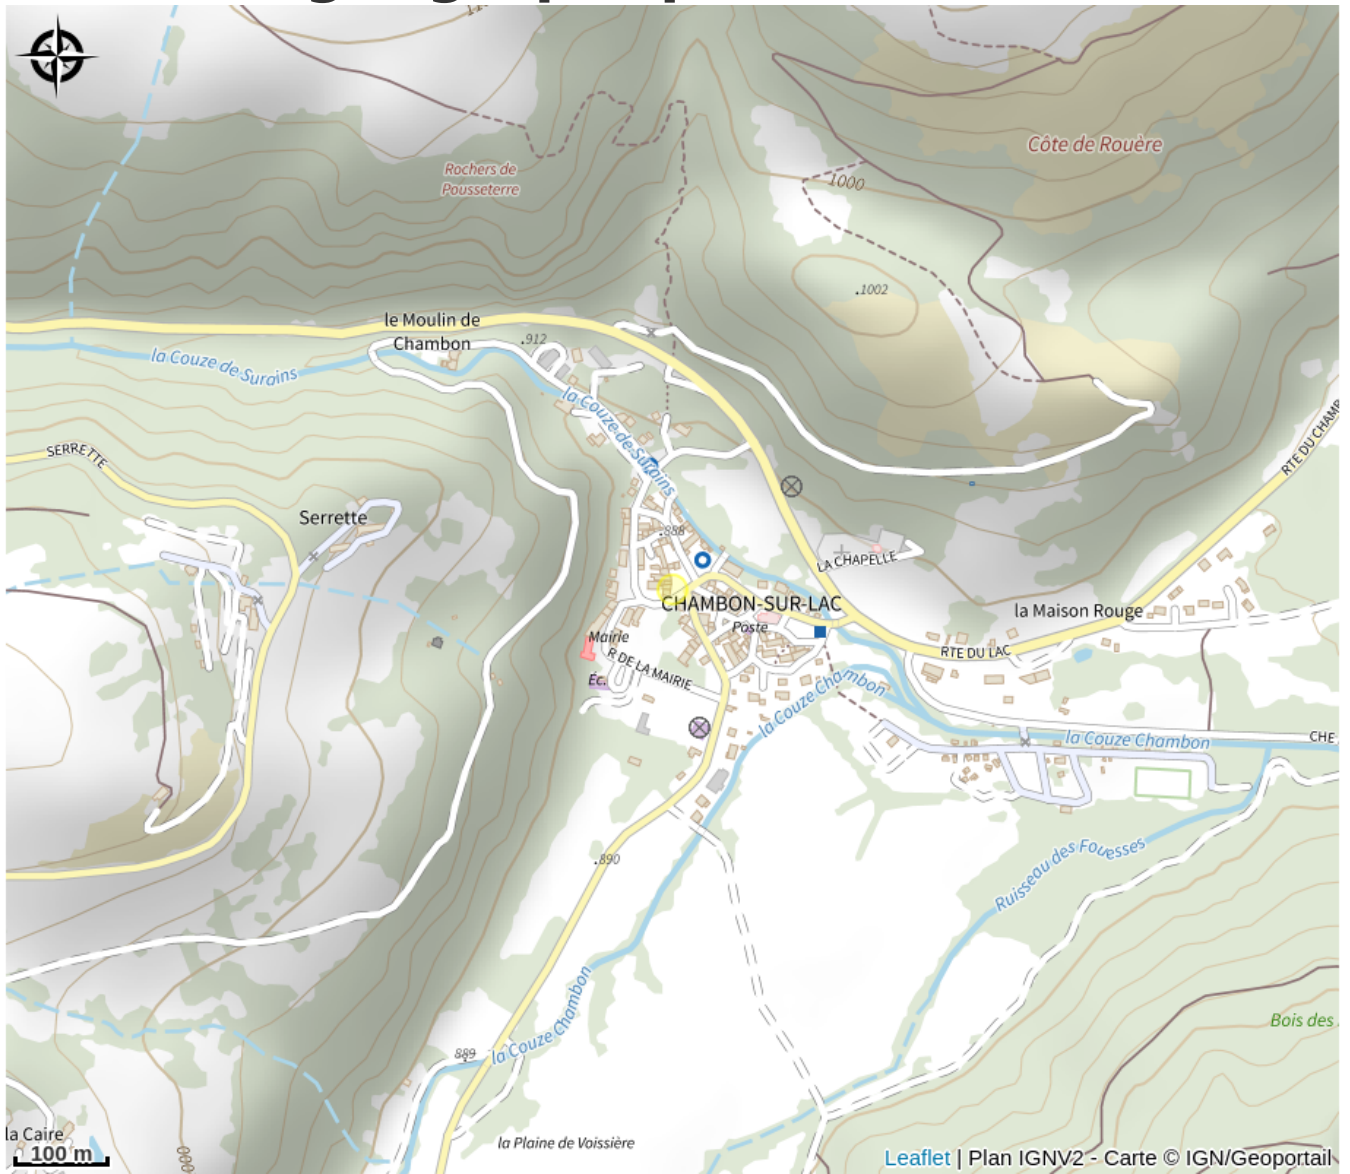

Situation géographique

Toutes les infos pratiques

Informations pratiques

Ouverture:

Du 01/06 au 30/09.

Tarifs:

Taxe de séjour non incluse.

Fiche mise à jour par Office de Tourisme du Massif du Sancy le 11/07/2024