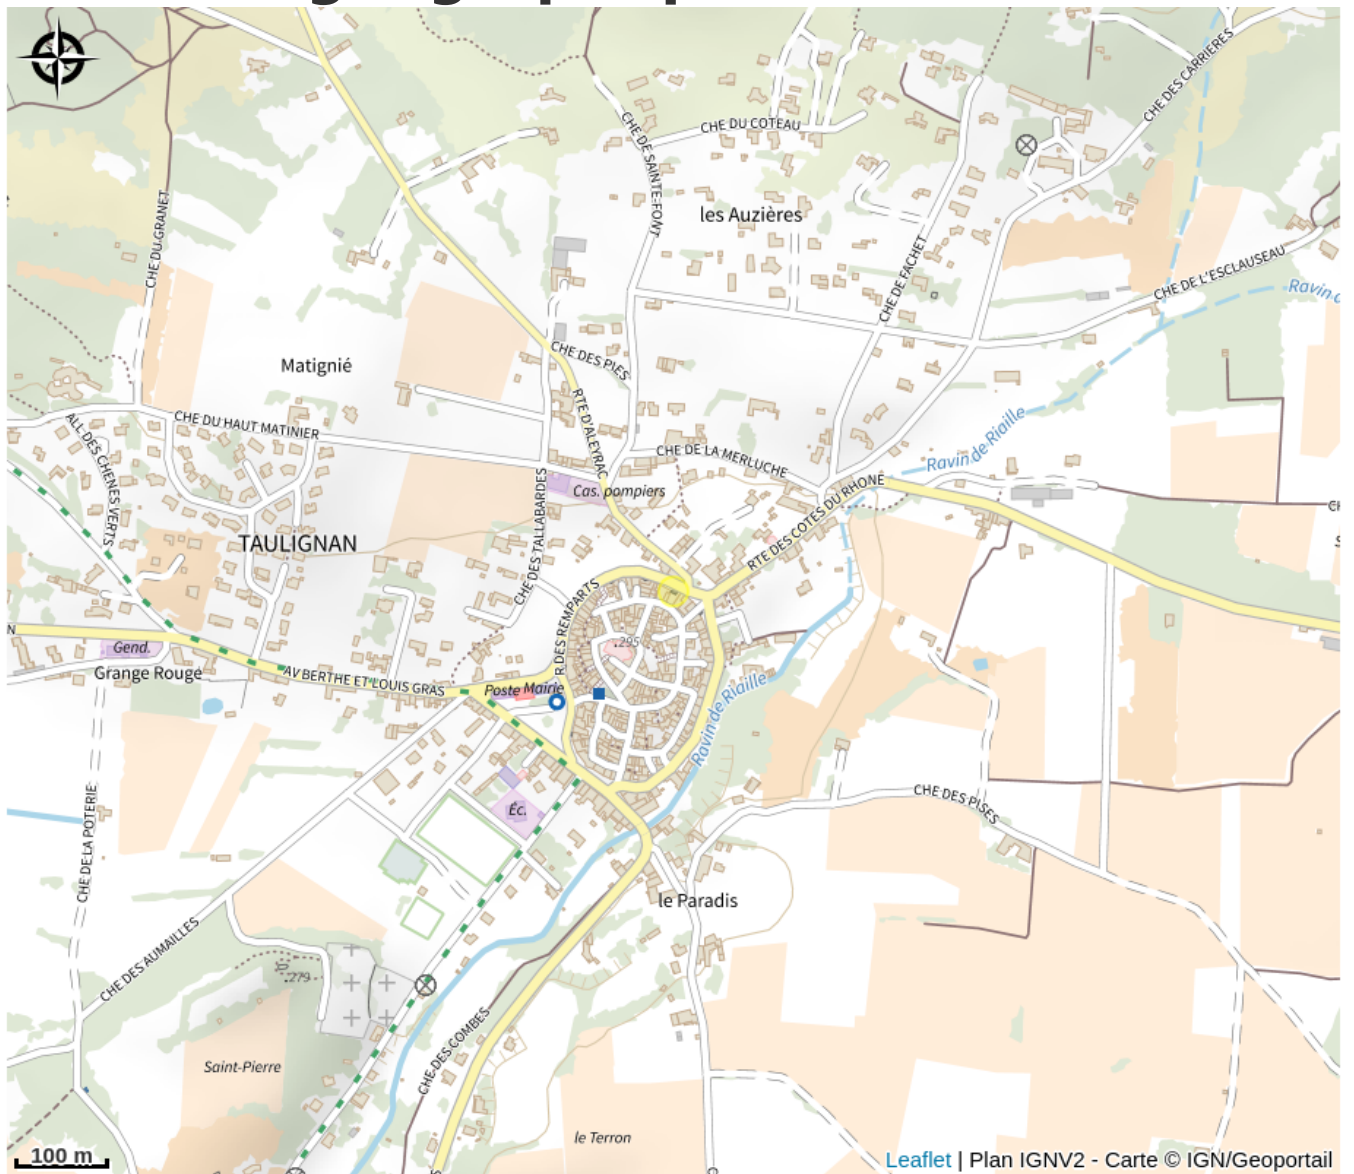

Amédéo Pizzas

Drôme

No photo

Pizzas à emporter.

Infos pratiques

Categorie : Restaurants

Situation géographique

Toutes les infos pratiques

Informations pratiques

Fiche mise à jour par Office de Tourisme Communautaire Pays de Grignan et Enclave des Papes le 26/03/2022

Contact

Tour Carré Nord
Rue des Remparts
26770 Taulignan
Tél. 04 75 04 20 41