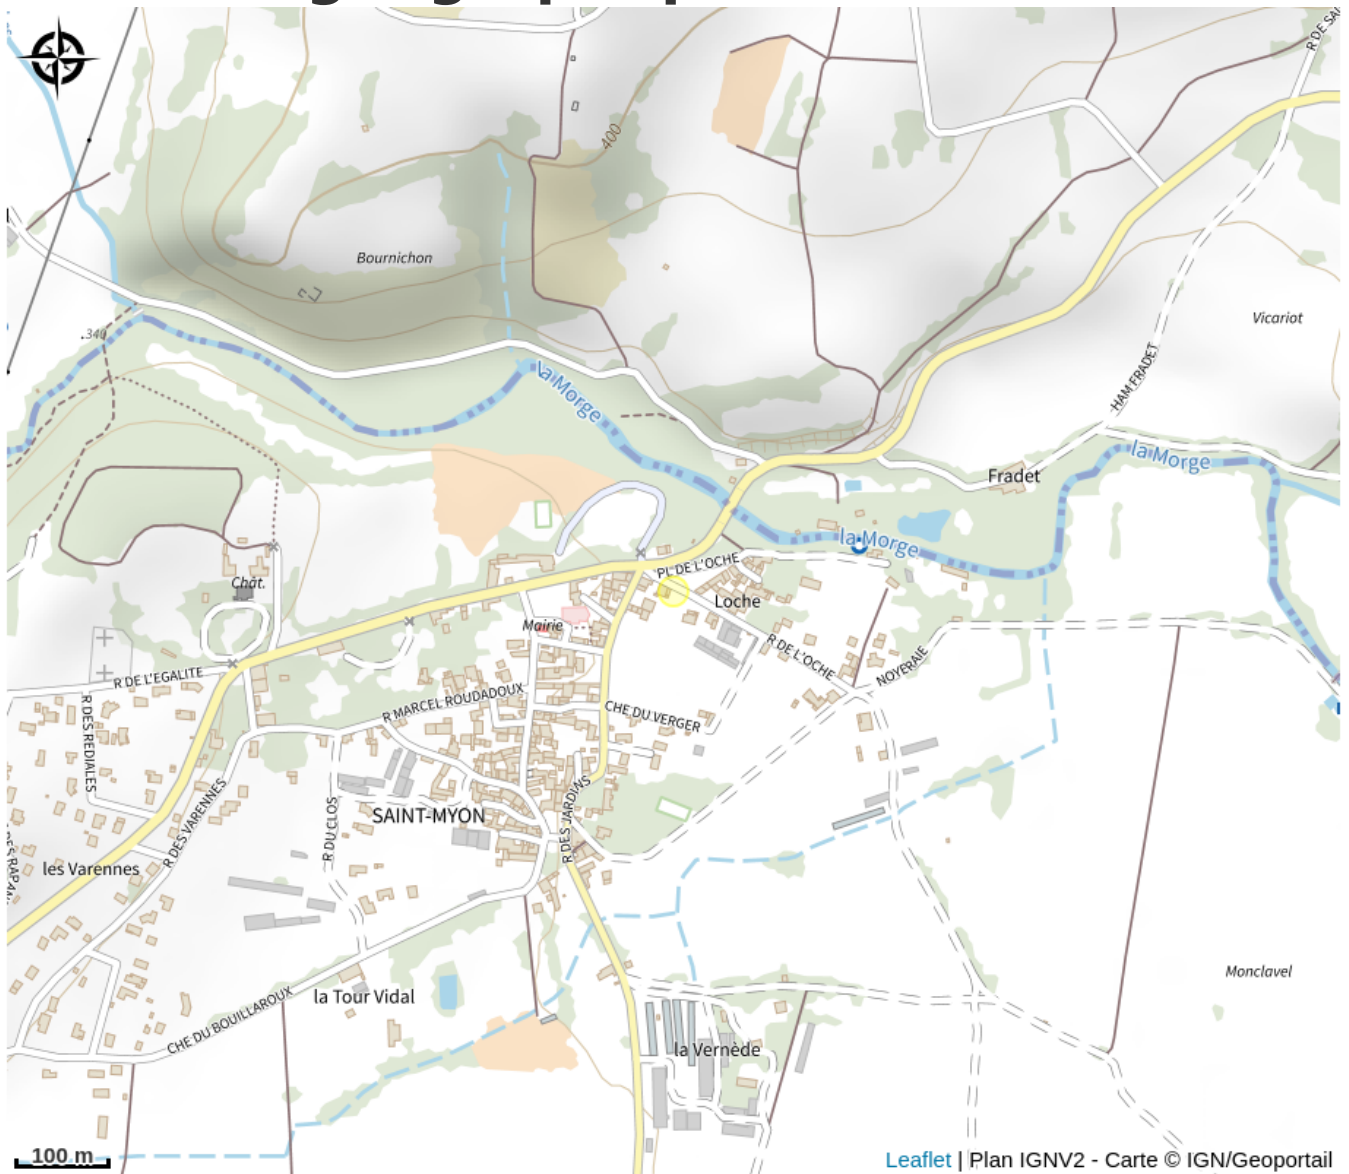

Auberge des Sources

Puy-de-Dôme

Crédit photo : Restaurant (Canva Combrailles Auvergne)

Laurence Laporte et son équipe vous accueillent du lundi au samedi de 10h à 15h30.

Le week-end, sur réservation, pour vos fêtes ,anniversaire et banquets

Infos pratiques

Categorie : Restaurants

Situation géographique

Toutes les infos pratiques

Informations pratiques

Ouverture:

Du 01/12/2023 au 01/12/2025, tous les lundis, mardis, mercredis, jeudis, vendredis et samedis.