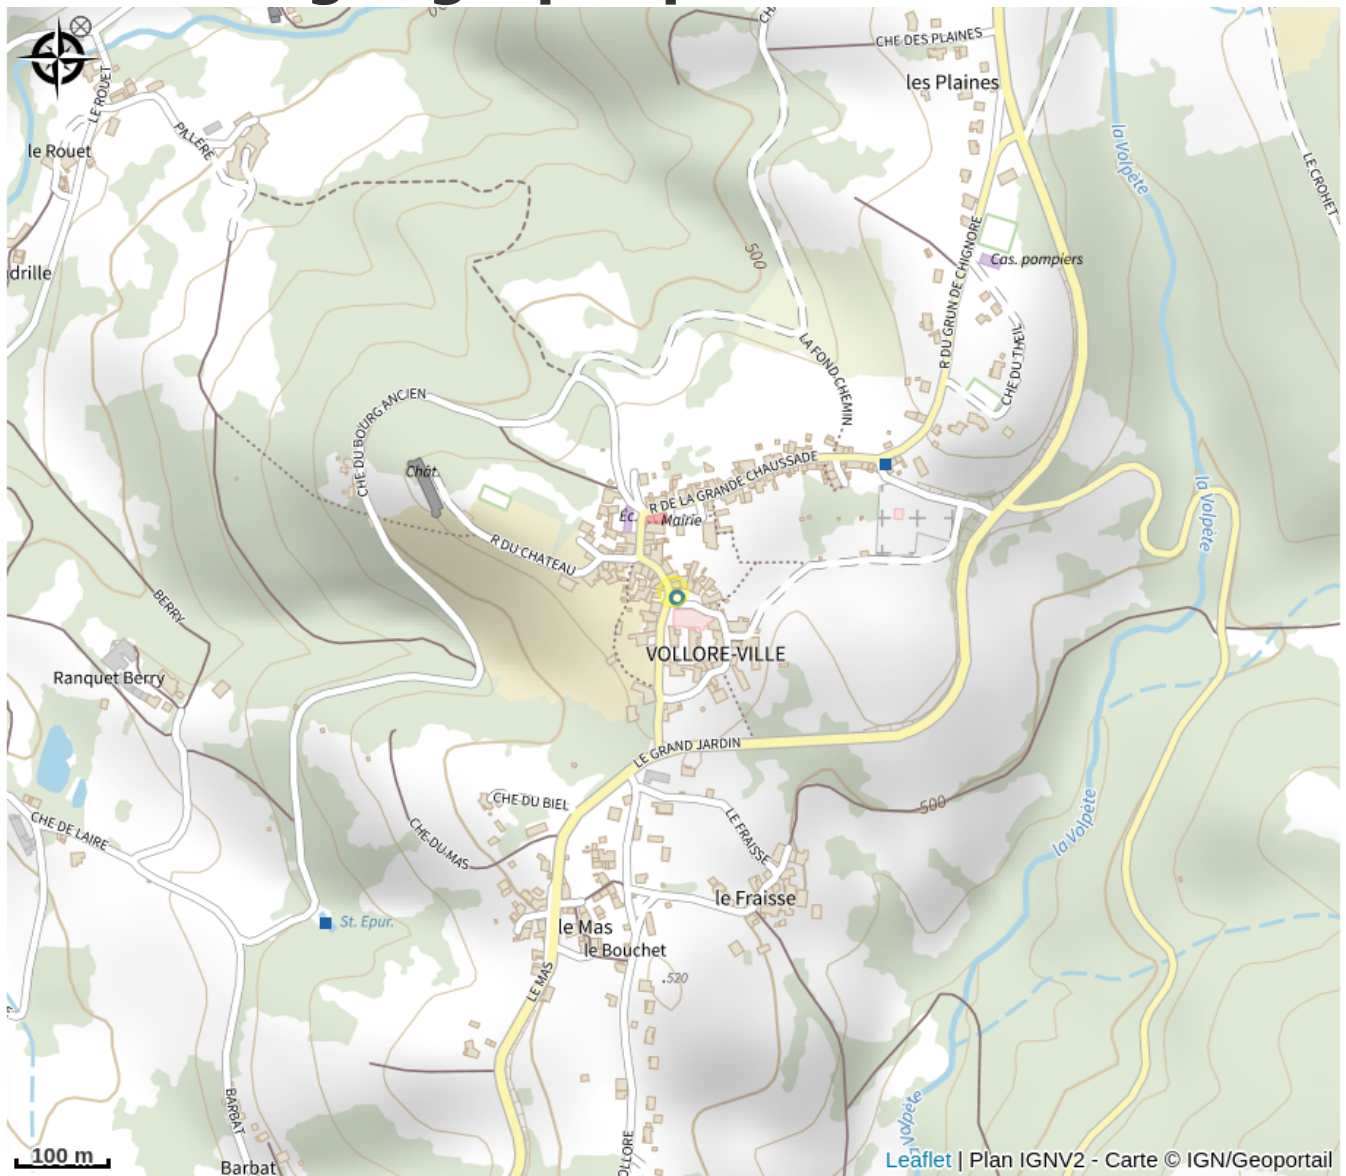

# Bar de la Fontaine

PNR Livradois-Forez

No photo

*Produits frais, cuisine maison.*

# Situation géographique