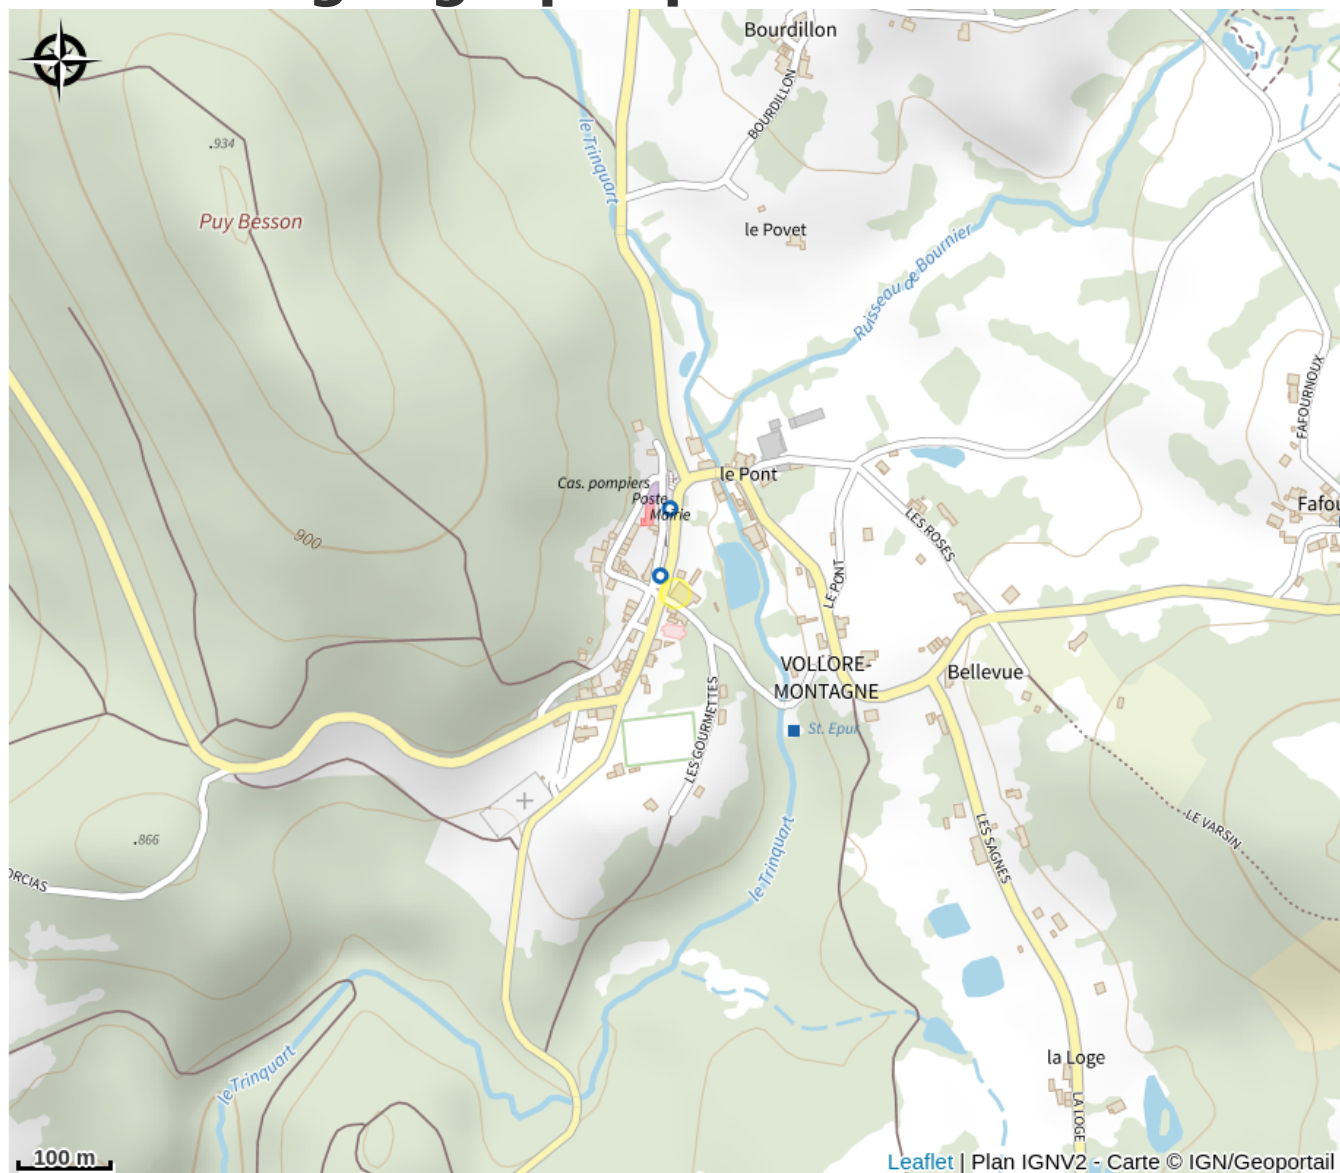

Auberge du Trinquart

PNR Livradois-Forez

No photo

L'auberge propose une cuisine familiale dans le centre de Vodable-Montagne.

Infos pratiques

Categorie : Restaurants

Situation géographique

Toutes les infos pratiques