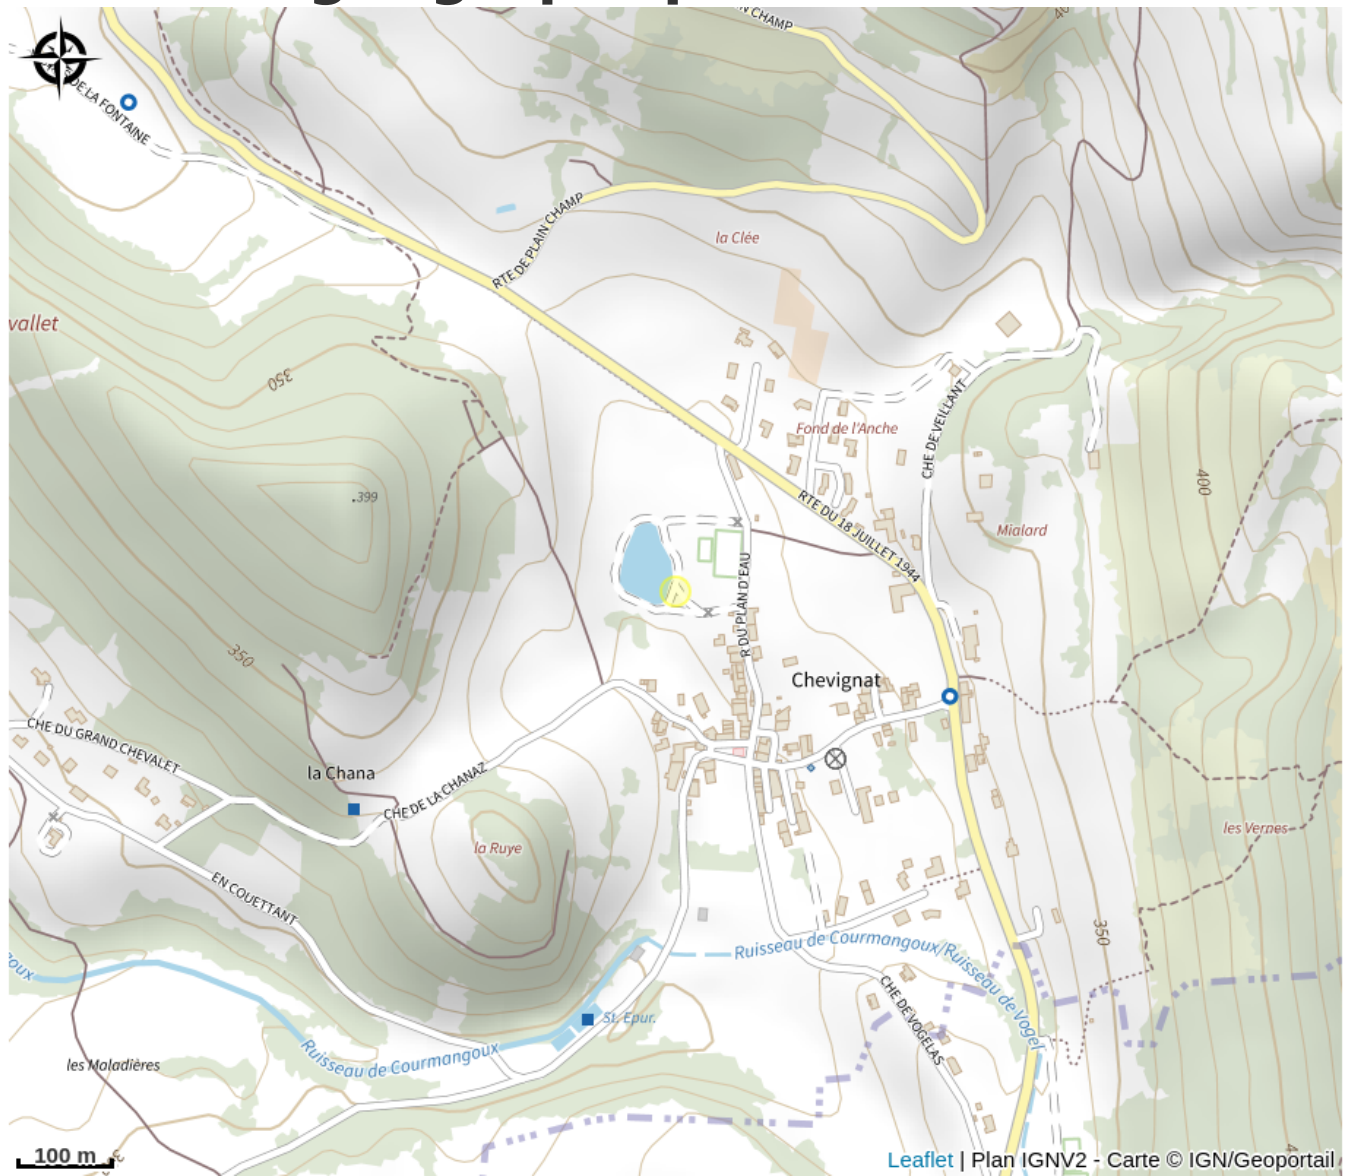

City stade de Chevignat

Ain

Crédit photo : City stade Chevignat (Mireille Mornay)

City stade situé vers le plan d'eau avec aire de jeux et de pique-nique.

Infos pratiques

Categorie : Autres sites recommandés

Situation géographique

Toutes les infos pratiques

Informations pratiques

Ouverture:

Toute l'année.

Tarifs:

Accès libre.

Fiche mise à jour par Bourg-en-Bresse Destinations - Office de tourisme le 31/01/2024