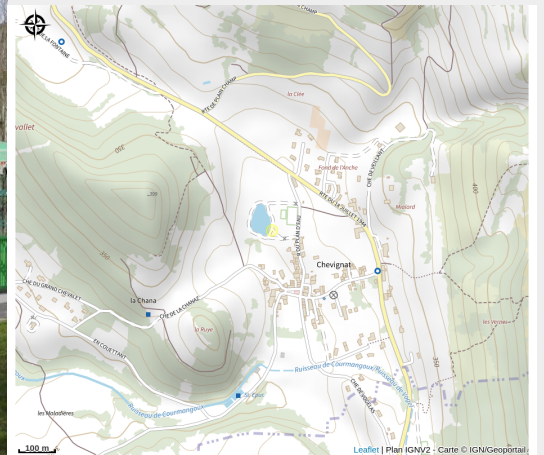

City stade de Chevignat

Ain

Crédit photo : City stade Chevignat (Mireille Mornay)

City stade situé vers le plan d'eau avec aire de jeux et de pique-nique.

Infos pratiques

Categorie : Autres sites recommandés

Situation géographique

Toutes les infos pratiques

Informations pratiques

Ouverture:

Toute l'année.

Tarifs:

Accès libre.

Fiche mise à jour par Bourg-en-Bresse Destinations - Office de tourisme le 31/01/2024