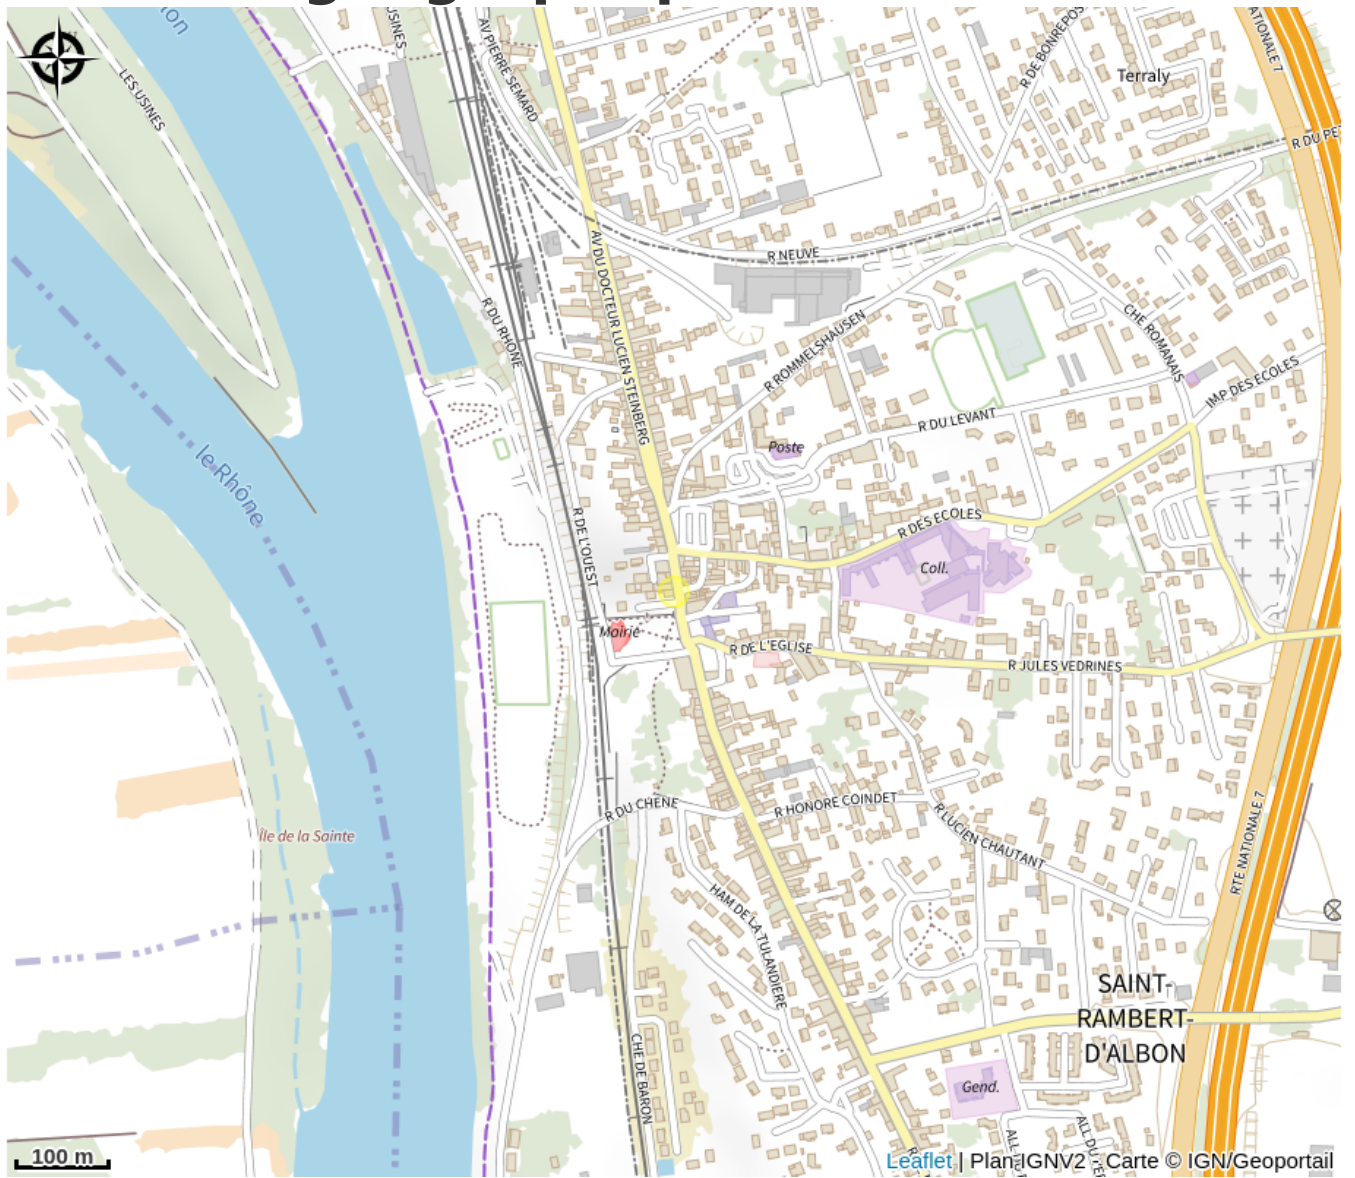

Aire de pique-nique - parking Viarhônga/St Rambert d'Albon

Drôme

Crédit : aire de pique nique viarhona Saint rambert d'Albon (Dimitri SANIAL)

Tables et bancs dans le parc municipal et au bord de la Viarhônga.

Infos pratiques

Catégorie : Autres sites recommandés

Situation géographique

Toutes les informations pratiques

Informations pratiques

Ouverture:

Toute l'année tous les jours.

Tarifs: