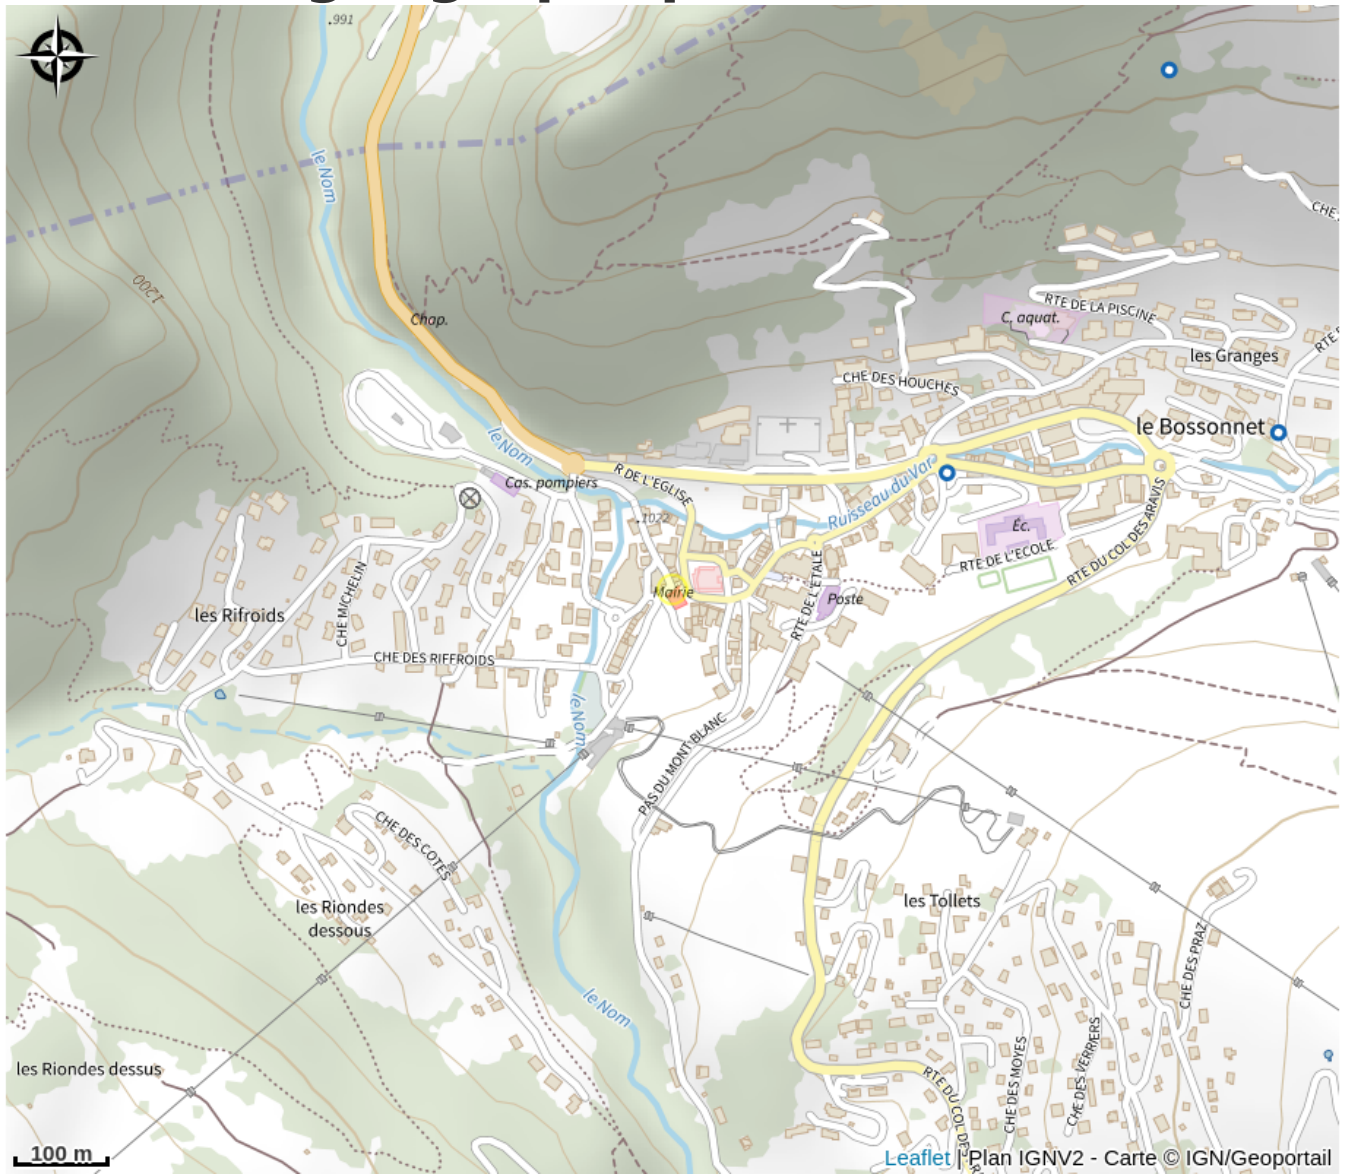

# Situation géographique

### Ouverture:

Du 06/05 au 01/07/2024.

Fermé lundi et mardi.

Ouvert de 9h à 12h et de 14h à 18h.

Du 02/07 au 30/09/2024, tous les jours.

Ouvert tous les jours, de 9h à 12h et de 14h à 18h.