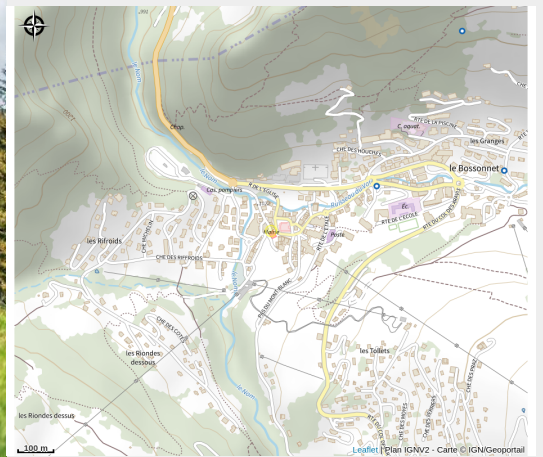

Alpes Aventures : Magasin de vélos, atelier et location

Haute-Savoie

Alpes Aventures est une enseigne spécialisée en location, vente de vélo, textile, accessoires et réparation.

Infos pratiques

Categorie : Commerces et services