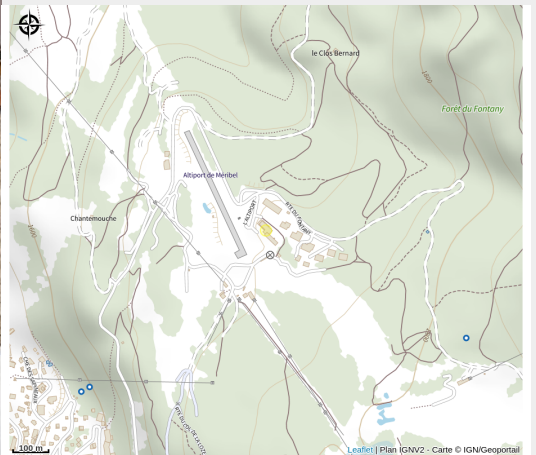

Altistore

Parc national de la Vanoise

Crédit photo : façade (facade)

Altistore est le seul magasin de sport et l'unique location de ski à l'Altiport, Méribel!

Infos pratiques

Categorie : Commerces et services