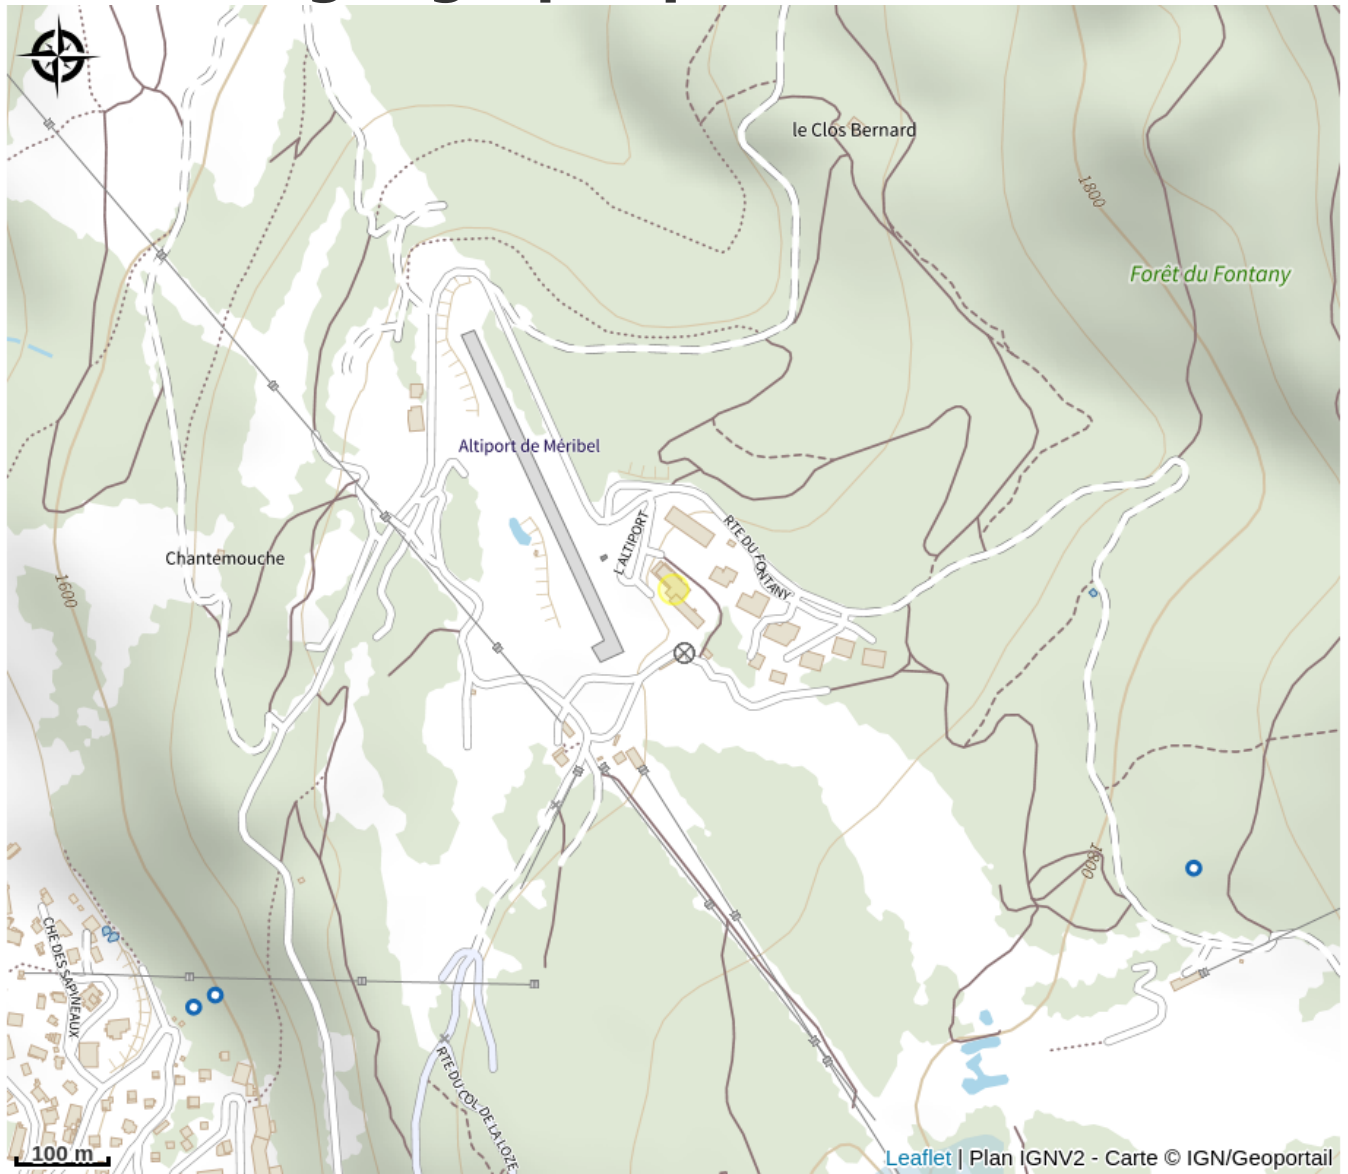

Situation géographique