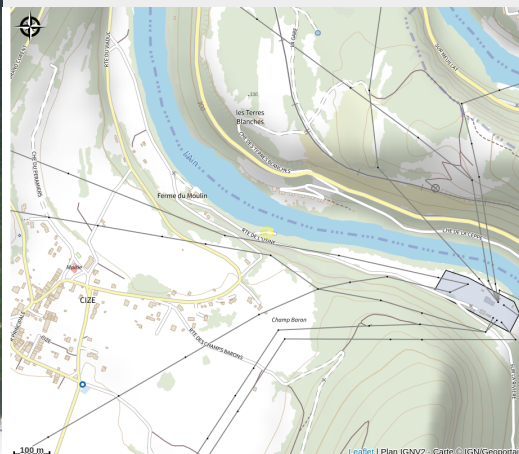

Rampe de mise à l'eau

Ain

*Située en aval du viaduc de Cize.
Rampe de mise à l'eau béton*

Infos pratiques

Categorie : Autres sites recommandés

Situation géographique

Toutes les infos pratiques

Informations pratiques