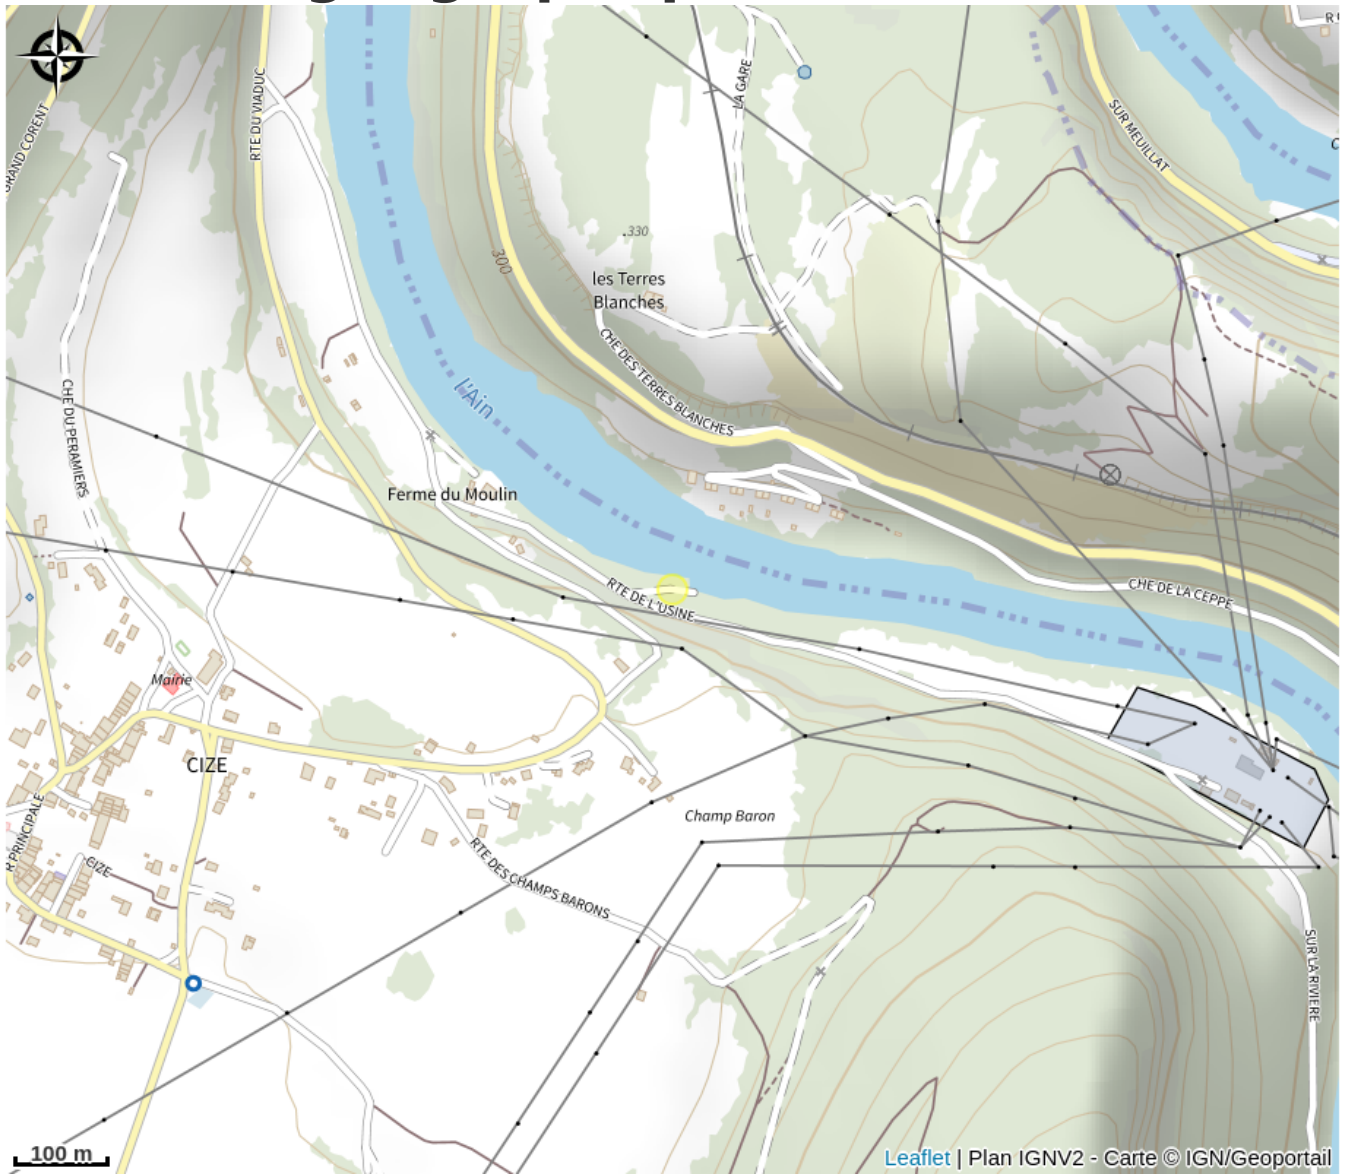

Rampe de mise à l'eau

Ain

*Située en aval du viaduc de Cize.
Rampe de mise à l'eau béton*

Infos pratiques

Categorie : Autres sites recommandés

Situation géographique

Toutes les infos pratiques

Informations pratiques