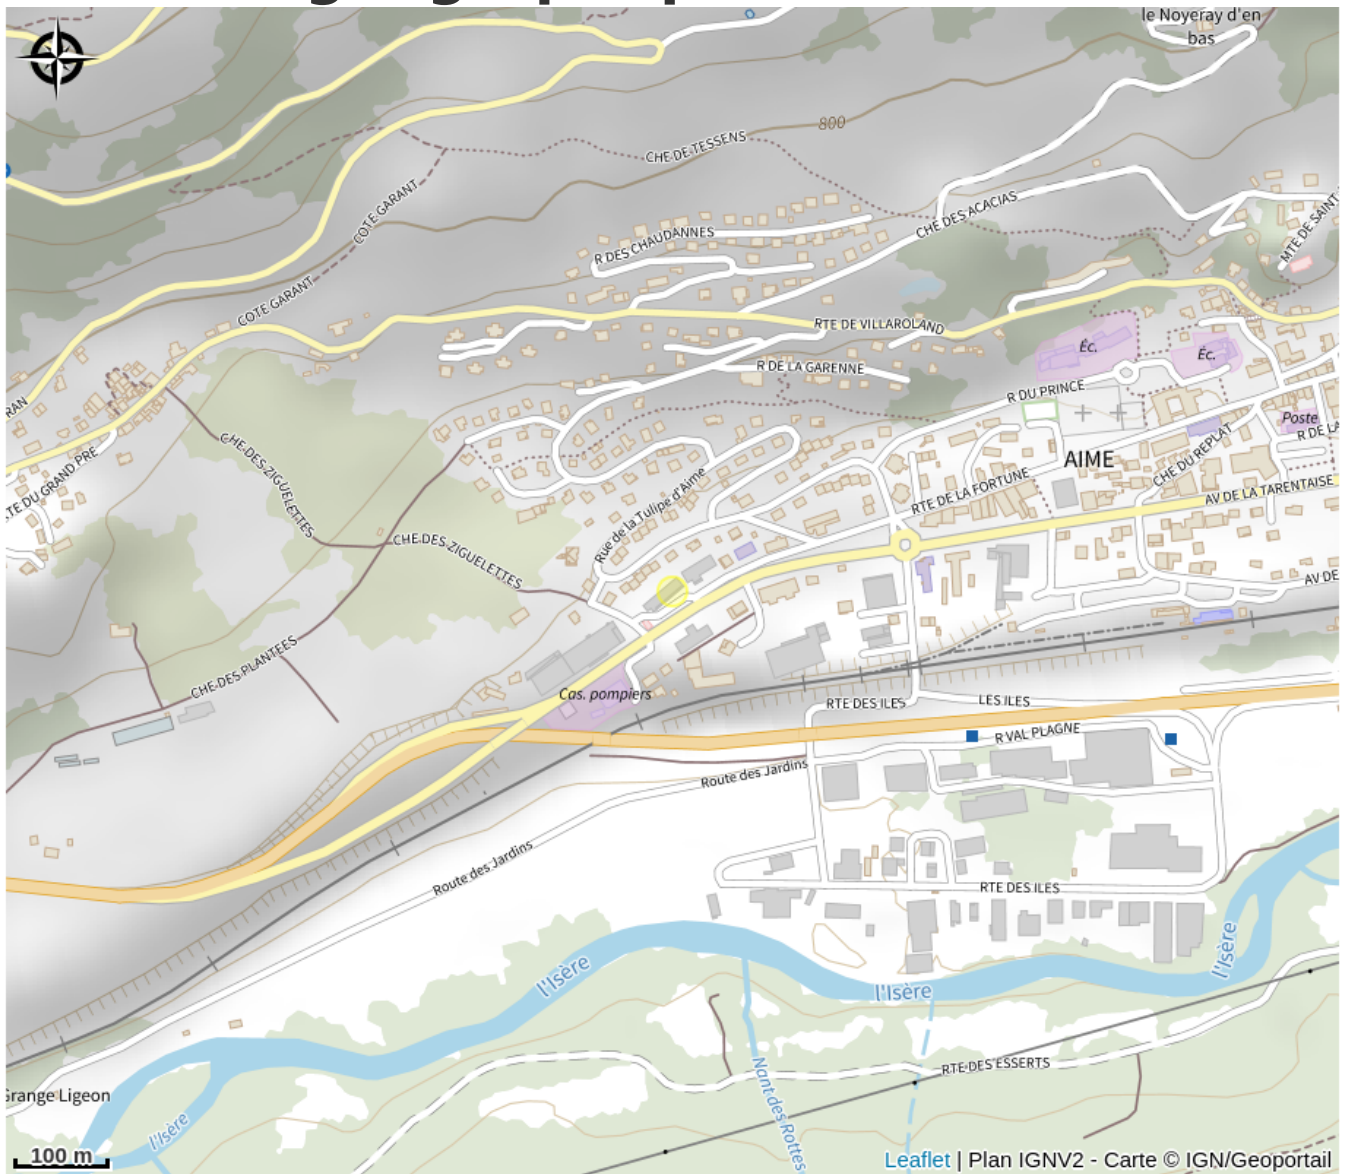

Situation géographique